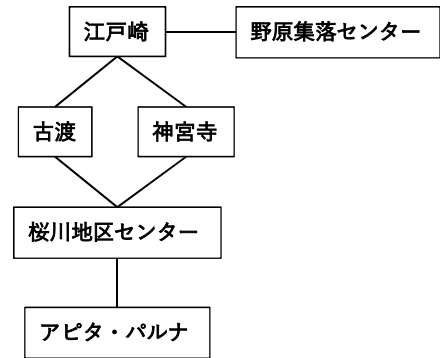

西代線 アビタパルナ行き

桜川庁舎	6:30	9:40	11:50	14:50	16:05	17:47
聖苑香澄	6:31	9:41	11:51	14:51	16:06	17:48
戸崎	6:33	9:43	11:53	14:53	16:08	17:50
前浦	6:34	9:44	11:54	14:54	16:09	17:51
浮島中央	6:35	9:45	11:55	14:55	16:10	17:52
浮島郵便局	6:37	9:47	11:57	14:57	16:12	17:54
和田公園入口	6:39	9:49	11:59	14:59	16:14	17:56
浮島コンビニ前	6:41	9:51	12:01	15:01	16:16	17:58
浮島直売所前	6:43	9:53	12:03	15:03	16:18	18:00
稲敷大橋	6:44	9:54	12:04	15:04	16:19	18:01
本新第1	6:45	9:55	12:05	15:05	16:20	18:02
本新第4	6:46	9:56	12:06	15:06	16:21	18:03
本新交差点	6:47	9:57	12:07	15:07	16:22	18:04
本新第6	6:48	9:58	12:08	15:08	16:23	18:05
本新第5西	6:49	9:59	12:09	15:09	16:24	18:06
本新第5東	6:50	10:00	12:10	15:10	16:25	18:07
本新土地改良区前	6:52	10:02	12:12	15:12	16:27	18:09
新東小前	6:53	10:03	12:13	15:13	16:28	18:10
境島	6:56	10:06	12:16	15:16	16:31	18:13
八筋川東口	6:57	10:07	12:17	15:17	16:32	18:14
八筋川田園都市センター	6:58	10:08	12:18	15:18	16:33	18:15
大曲	7:00	10:10	12:20	15:20	16:35	18:17
西代	7:02	10:12	12:22	15:22	16:37	18:19
上西代	7:03	10:13	12:23	15:23	16:38	18:20
アビタ・パルナ前		10:15	12:25	15:25	16:40	18:22

乗換

鳩崎線 野原地区センター行き

江戸崎	9:38	13:15	15:20	16:20
江戸崎総合高校	9:40	13:17	15:22	16:22
吹上	9:41	13:18	15:23	16:23
佐倉南	9:42	13:19	15:24	16:24
鳩崎小学校	9:50	13:27	15:32	16:32
野原集落センター	9:53	13:30	15:35	16:35

佐原方面へ乗換

桜東バス 佐原駅行き

上西代 発	7:31	10:32	12:34	16:08	17:00	18:22
佐原駅 着	7:48	10:49	12:51	16:25	17:17	18:39