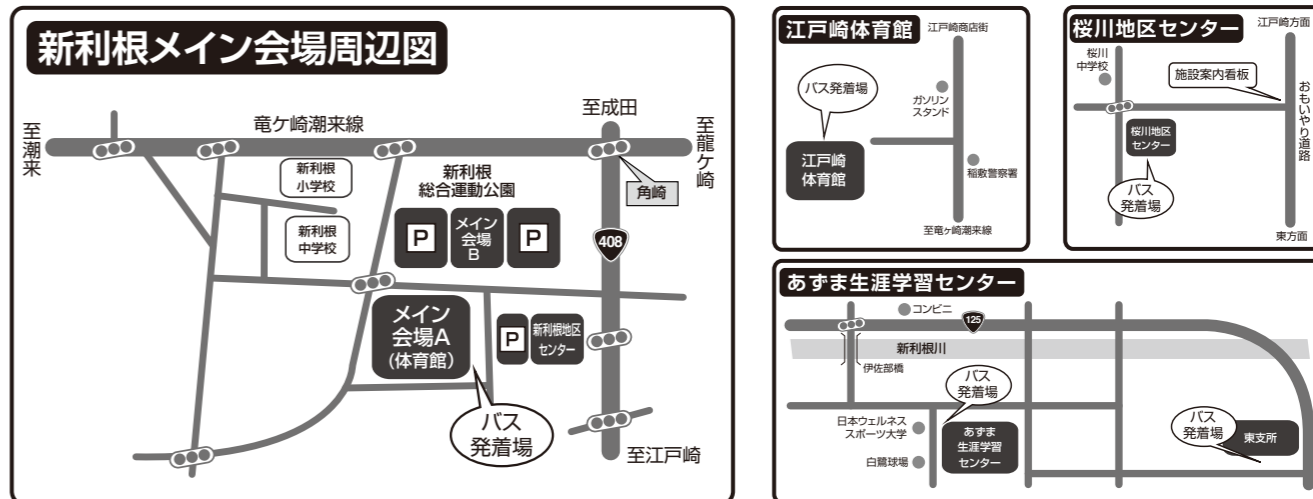

※各公民館等への折り返しのバスは、メイン会場到着後10分の休憩の後に出発します。 ※各公民館等への帰りの最終バスは、歌謡コンサート終了後の30分後に出発します。

11月2日、オープニングセレモニー(新利根会場)に関するお問い合わせ
新利根体育館 TEL:0297-87-2482 (当日8時から15時のみ対応可)

江戸崎公民館 TEL:029-892-4110 あずま生涯学習センター TEL:0299-79-0053
桜川地区センター TEL:029-892-2000(代表) 新利根地区センター TEL:029-892-2000(代表)

稲敷市文化祭実行委員会事務局 ●生涯学習課 TEL:029-892-2000(代表)

第15回 稲敷市 文化祭 11月2日(土)~11月4日(月)

芸能人コンサート

11/2
(土)のみ

谷島 明世
(キングレコード)

ノブ&フッキー
(ものまね)

岩佐 美咲
(徳間ジャパン)

展示会場のご案内

主催：稲敷市文化祭実行委員会・稲敷市
《稲敷市教育委員会生涯学習課》
江戸崎公民館・あずま生涯学習センター・新利根地区センター・桜川地区センター

メイン会場A 屋内ステージ 新利根体育館 11月2日(土)

★ステージイベント・スケジュール★

9:00~	○和太鼓演奏(紅太鼓、太鼓・龍) ○バルーン(江戸崎みどり幼稚園) ○楽器演奏・ソーラン節(認定子ども園つばさ) ○お囃子演奏(阿波小学校児童、あんば囃子保存会)
10:15~	休憩(15分)
10:30~	○吹奏楽(江戸崎総合高校吹奏楽部) ○フラダンス(クウレイ・プヒ) ○演舞(太極拳倶楽部) ○舞踊(佳都竜会) ○よさこいソーラン(舞えど連) ○舞踊(あざみフォークダンス) ○フラダンス(江戸崎エンジョイフラクラス) ○演奏(民謡クラブ) ○コーラス(コールすみれ) ○舞踊(大杉あんば) ○和太鼓演奏(真道太鼓) ○舞踊(稲敷市文化協会)
12:15終了	