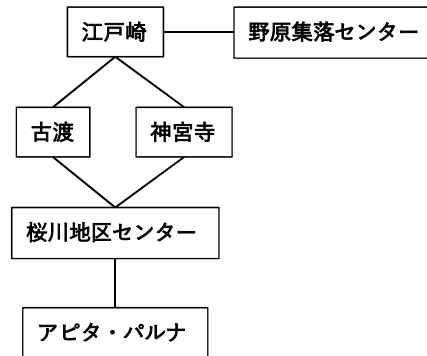

神宮寺線 桜川地区センター行き			
江戸崎	10:35	15:20	
江戸崎小前	10:37	15:22	
タイヨー前	10:39	15:24	
パンプ前	10:41	15:26	
合同庁舎前	10:44	15:29	
佐倉南	10:46	15:31	
吹上	10:47	15:32	
江戸崎総合高校	10:48	15:33	
江戸崎	8:38	10:50	15:35
浜町	8:39	10:51	15:36
警察署前	8:40	10:52	15:37
高田須賀	8:42	10:54	15:39
高田神社	8:44	10:56	15:41
高田岡	8:45	10:57	15:42
西原	8:46	10:58	15:43
直売センター前	8:47	10:59	15:44
神宮寺	8:49	11:01	15:46
阿波小西口	8:49	11:01	15:46
上阿波	8:51	11:03	15:48
向町	8:52	11:04	15:49
酒井入口	8:54	11:06	15:51
来栖	8:56	11:08	15:53
四箇中央	8:57	11:09	15:54
山来	8:58	11:10	15:55
中須賀津	9:00	11:12	15:57
北須賀津	9:02	11:14	15:59
桜川庁舎	9:03	11:15	16:00
聖苑香澄		11:16	

お盆・年末年始は曜日にかかわらず
左記の特別ダイヤにて運行します。
お盆 8/13~8/15
年末年始 12/29~1/3

西代線 アピタパルナ行き			
桜川庁舎	9:40	11:50	14:50
聖苑香澄	9:41	11:51	14:51
戸崎	9:43	11:53	14:53
前浦	9:44	11:54	14:54
浮島中央	9:45	11:55	14:55
浮島郵便局	9:47	11:57	14:57
和田公園入口	9:49	11:59	14:59
浮島コンビニ前	9:51	12:01	15:01
浮島直売所前	9:53	12:03	15:03
稲敷大橋	9:54	12:04	15:04
本新第1	9:55	12:05	15:05
本新第4	9:56	12:06	15:06
本新交差点	9:57	12:07	15:07
本新第6	9:58	12:08	15:08
本新第5西	9:59	12:09	15:09
本新第5東	10:00	12:10	15:10
本新土地改良区前	10:02	12:12	15:12
新東小前	10:03	12:13	15:13
境島	10:06	12:16	15:16
八筋川東口	10:07	12:17	15:17
八筋川田園都市センター	10:08	12:18	15:18
大曲	10:10	12:20	15:20
西代	10:12	12:22	15:22
上西代	10:13	12:23	15:23
アピタ・パルナ前	10:15	12:25	15:25

鳩崎線 野原地区センター行き			
江戸崎	9:38	13:15	15:20
江戸崎総合高校	9:40	13:17	15:22
吹上	9:41	13:18	15:23
佐倉南	9:42	13:19	15:24
鳩崎小学校	9:50	13:27	15:32
野原集落センター	9:53	13:30	15:35

佐原方面へ乗換

桜東バス 佐原駅行き			
上西代 発	10:32	12:34	16:08
佐原駅 着	10:49	12:51	16:25