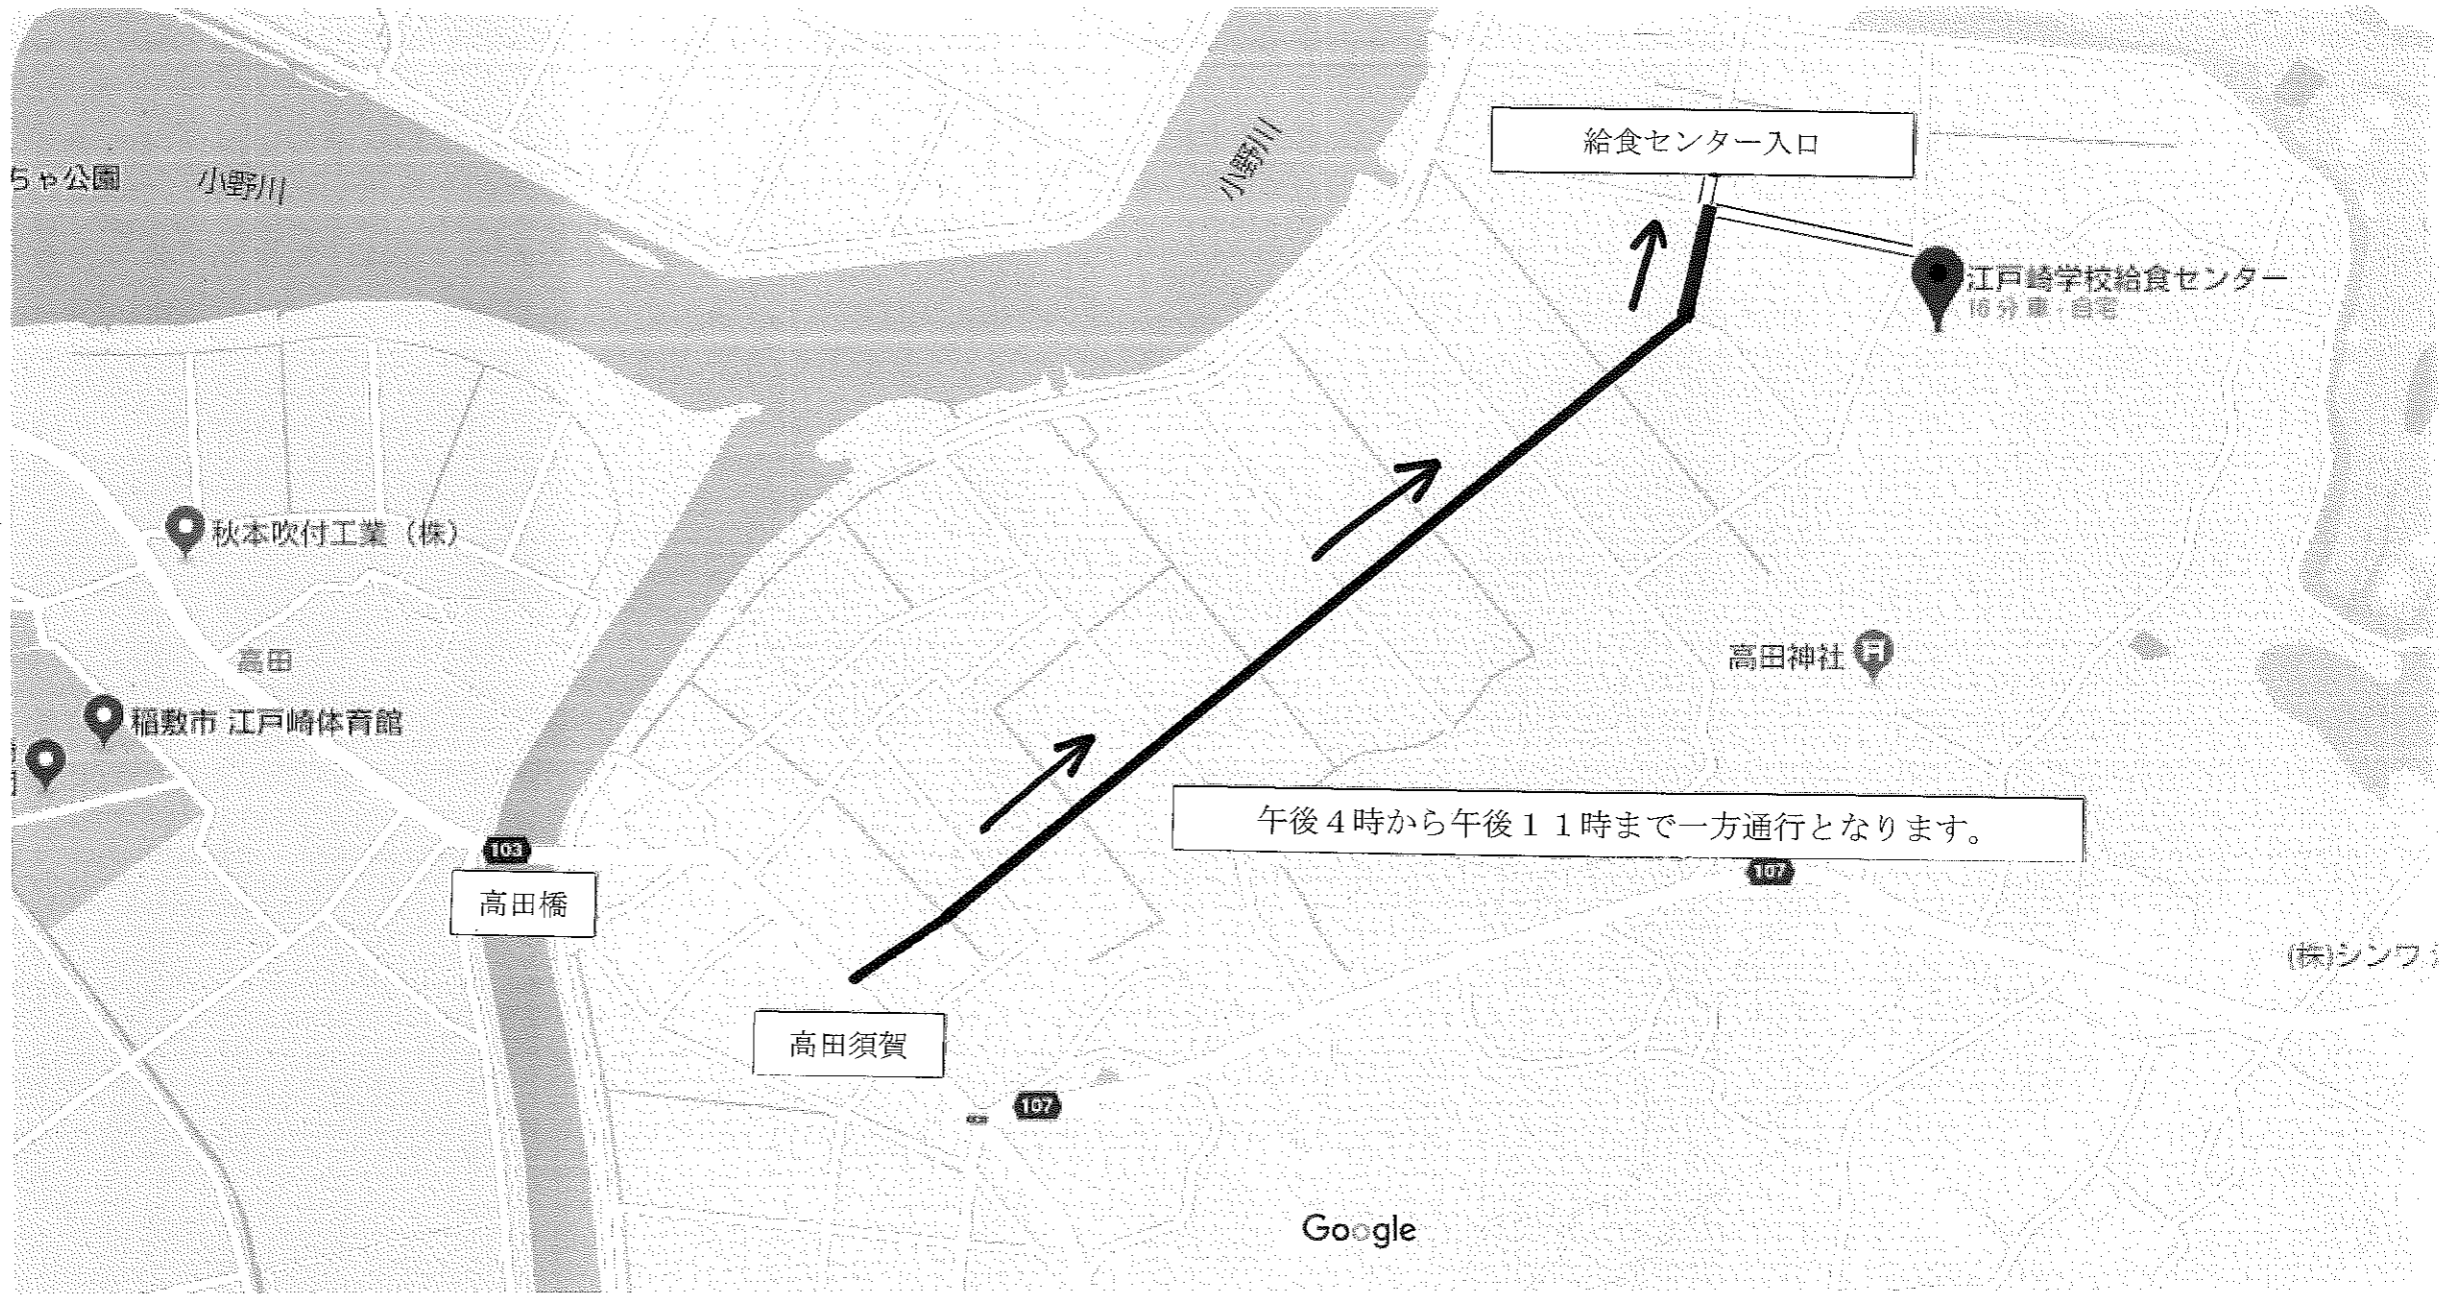

回 覧

いなしき夏まつり花火大会時の交通規制について

稲敷市観光協会
いなしき夏まつり実行委員会

いなしき夏まつり花火大会を8月25日(土)に江戸崎総合運動公園にて開催いたします。花火大会当日は、たいへん多くの方々が来場するため、会場周辺の混雑が予想されます。

つきましては、花火大会終了後の渋滞を緩和するため、江戸崎総合運動公園入口付近の交差点で交通規制を行います。

皆様方には大変ご迷惑をおかけいたしますが、ご理解とご協力を頂きますようお願いいたします。

記

1. 交通規制期日 平成30年8月25日(土)
午後8時30分から午後10時
(荒天の場合は26日(日)に順延)
2. 交通規制区間 裏面参照

裏面に地図があります

連絡先 いなしき夏まつり実行委員会
稲敷市 商工観光課内
TEL 029-892-2000

①一方通行、右折のみ

②一方通行、左折のみ

午後8時30分から午後10時まで交通規制を実施します。

照 市 総合運動公園

回 覧

いなしき夏まつり花火大会時の交通規制について

稲敷市観光協会
いなしき夏まつり実行委員会

いなしき夏まつり花火大会を8月25日(土)に江戸崎総合運動公園にて開催いたします。花火大会当日は、たいへん多くの方々が来場するため、会場周辺の混雑が予想されます。

つきましては、江戸崎給食センター及び野球グラウンドを臨時駐車場にするため、高田須賀から羽生までの道路の一部(給食センター入口)を、一方通行といたします。

皆様方には大変ご迷惑をおかけいたしますが、ご理解とご協力を頂きますようお願いいたします。

記

1. 交通規制期日 平成30年8月25日(土)
午後4時から午後11時
(荒天の場合は26日(日)に順延)
2. 交通規制区間 裏面地図参照

裏面に地図があります

連絡先 いなしき夏まつり実行委員会
稲敷市 商工観光課内
TEL 029-892-2000

5や公園

小野川

小野川