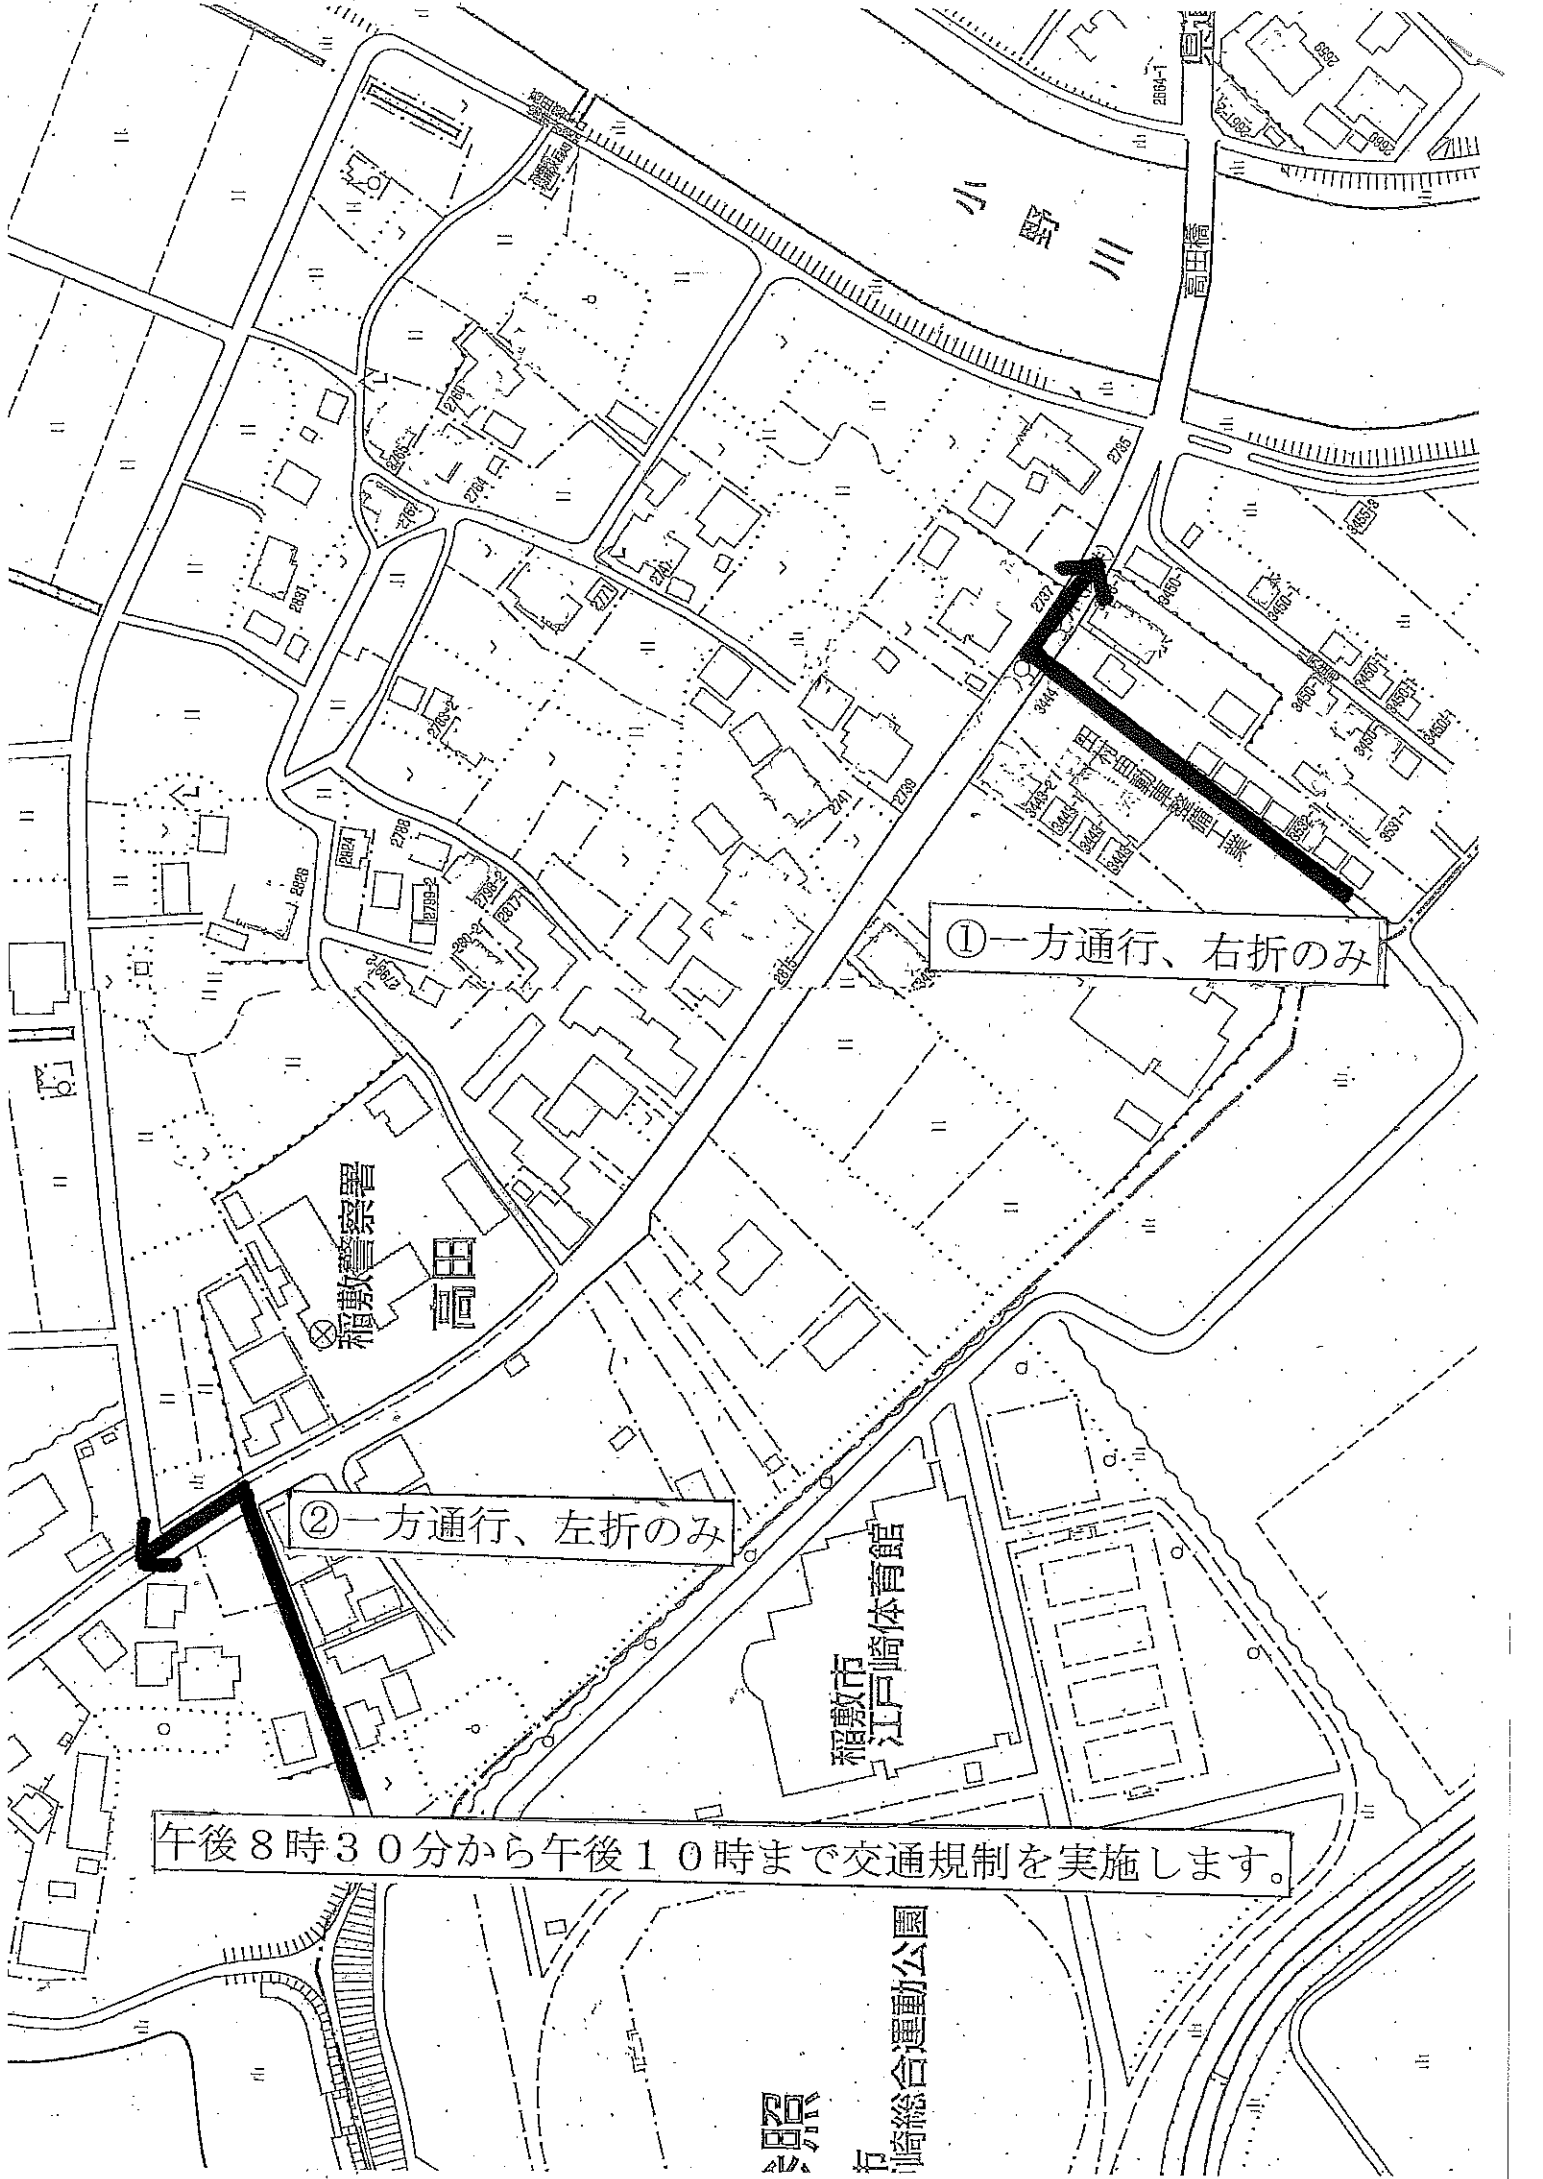

回 覧

いなしき夏まつり花火大会時の交通規制について

稲敷市観光協会
いなしき夏まつり実行委員会

いなしき夏まつり花火大会を8月25日(土)に江戸崎総合運動公園にて開催いたします。花火大会当日は、たいへん多くの方々が来場するため、会場周辺の混雑が予想されます。

つきましては、花火大会終了後の渋滞を緩和するため、江戸崎総合運動公園入口付近の交差点で交通規制を行います。

皆様方には大変ご迷惑をおかけいたしますが、ご理解とご協力を頂きますようお願いいたします。

記

1. 交通規制期日 平成30年8月25日(土)
午後8時30分から午後10時
(荒天の場合は26日(日)に順延)
2. 交通規制区間 裏面参照

裏面に地図があります

連絡先 いなしき夏まつり実行委員会
稲敷市 商工観光課内
TEL 029-892-2000

①一方通行、右折のみ

②一方通行、左折のみ

午後8時30分から午後10時まで交通規制を実施します。

照 市 総合運動公園

回 覧

いなしき夏まつり花火大会時の交通規制について

稲敷市観光協会
いなしき夏まつり実行委員会

いなしき夏まつり花火大会を8月25日(土)に江戸崎総合運動公園にて開催いたします。花火大会当日は、たいへん多くの方々が来場するため、会場周辺の混雑が予想されます。

つきましては、江戸崎給食センター及び野球グラウンドを臨時駐車場にするため、高田須賀から羽生までの道路の一部(給食センター入口)を、一方通行といたします。

皆様方には大変ご迷惑をおかけいたしますが、ご理解とご協力を頂きますようお願いいたします。

記

1. 交通規制期日 平成30年8月25日(土)
午後4時から午後11時
(荒天の場合は26日(日)に順延)
2. 交通規制区間 裏面地図参照

裏面に地図があります

連絡先 いなしき夏まつり実行委員会
稲敷市 商工観光課内
TEL 029-892-2000

5や公園

小野川

小野川