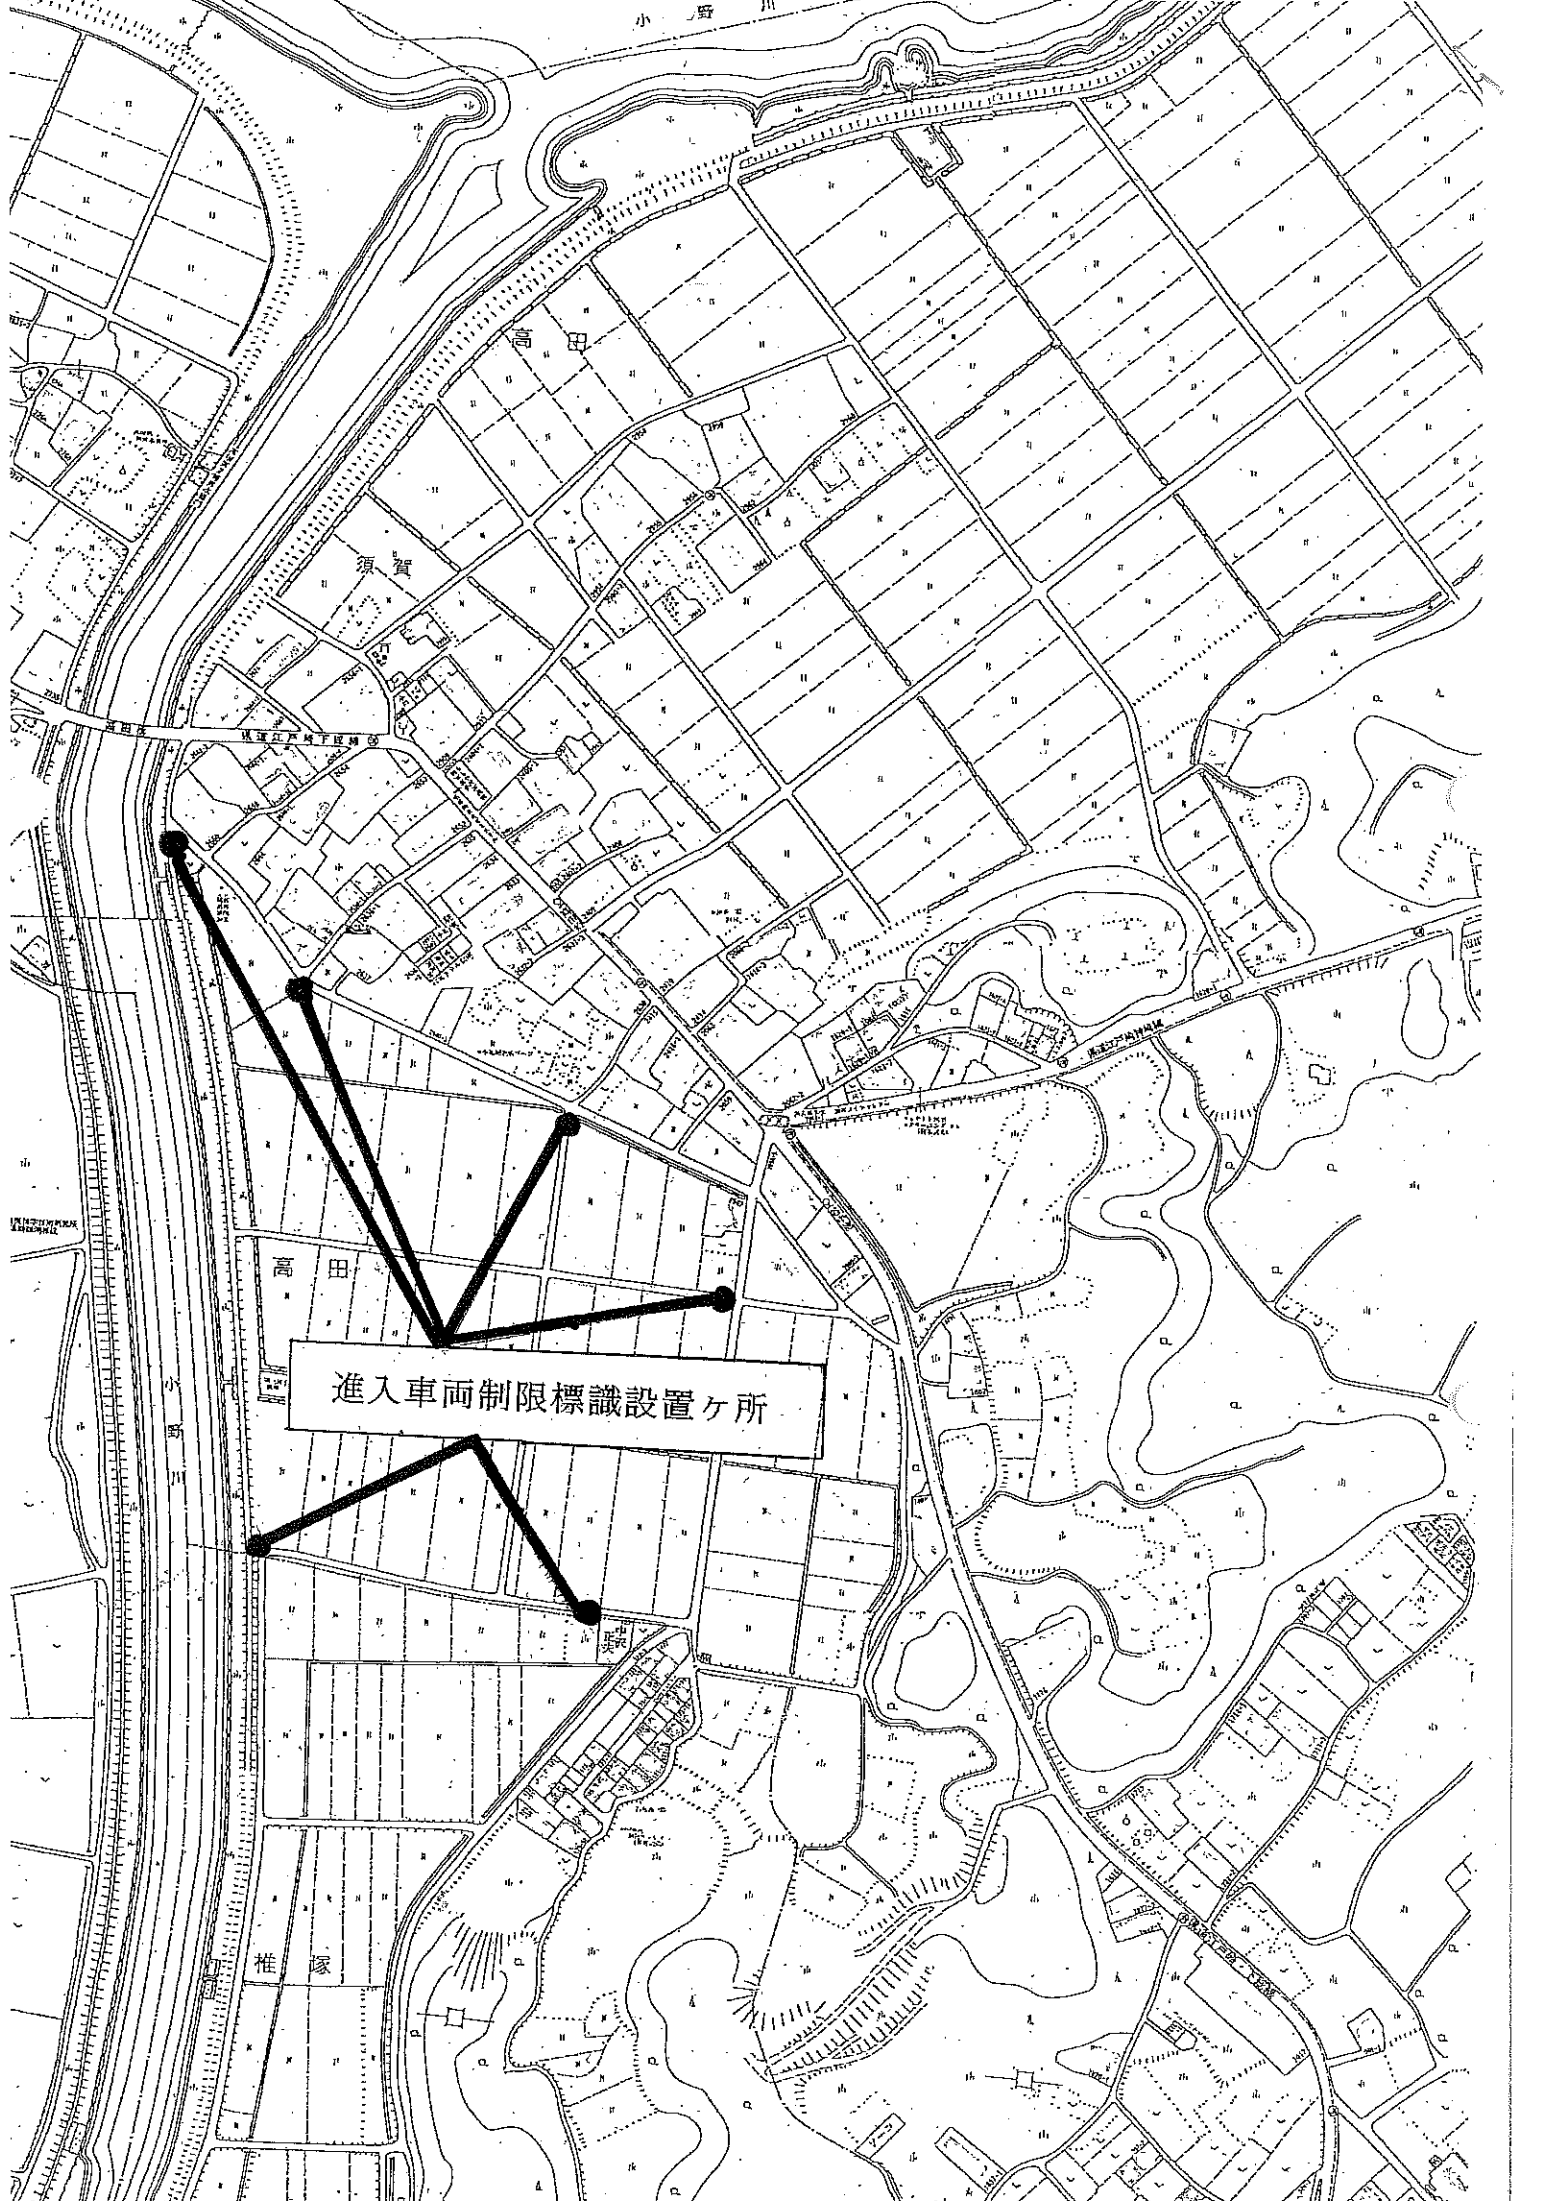

進入車両制限標識設置ヶ所

高田

椎塚