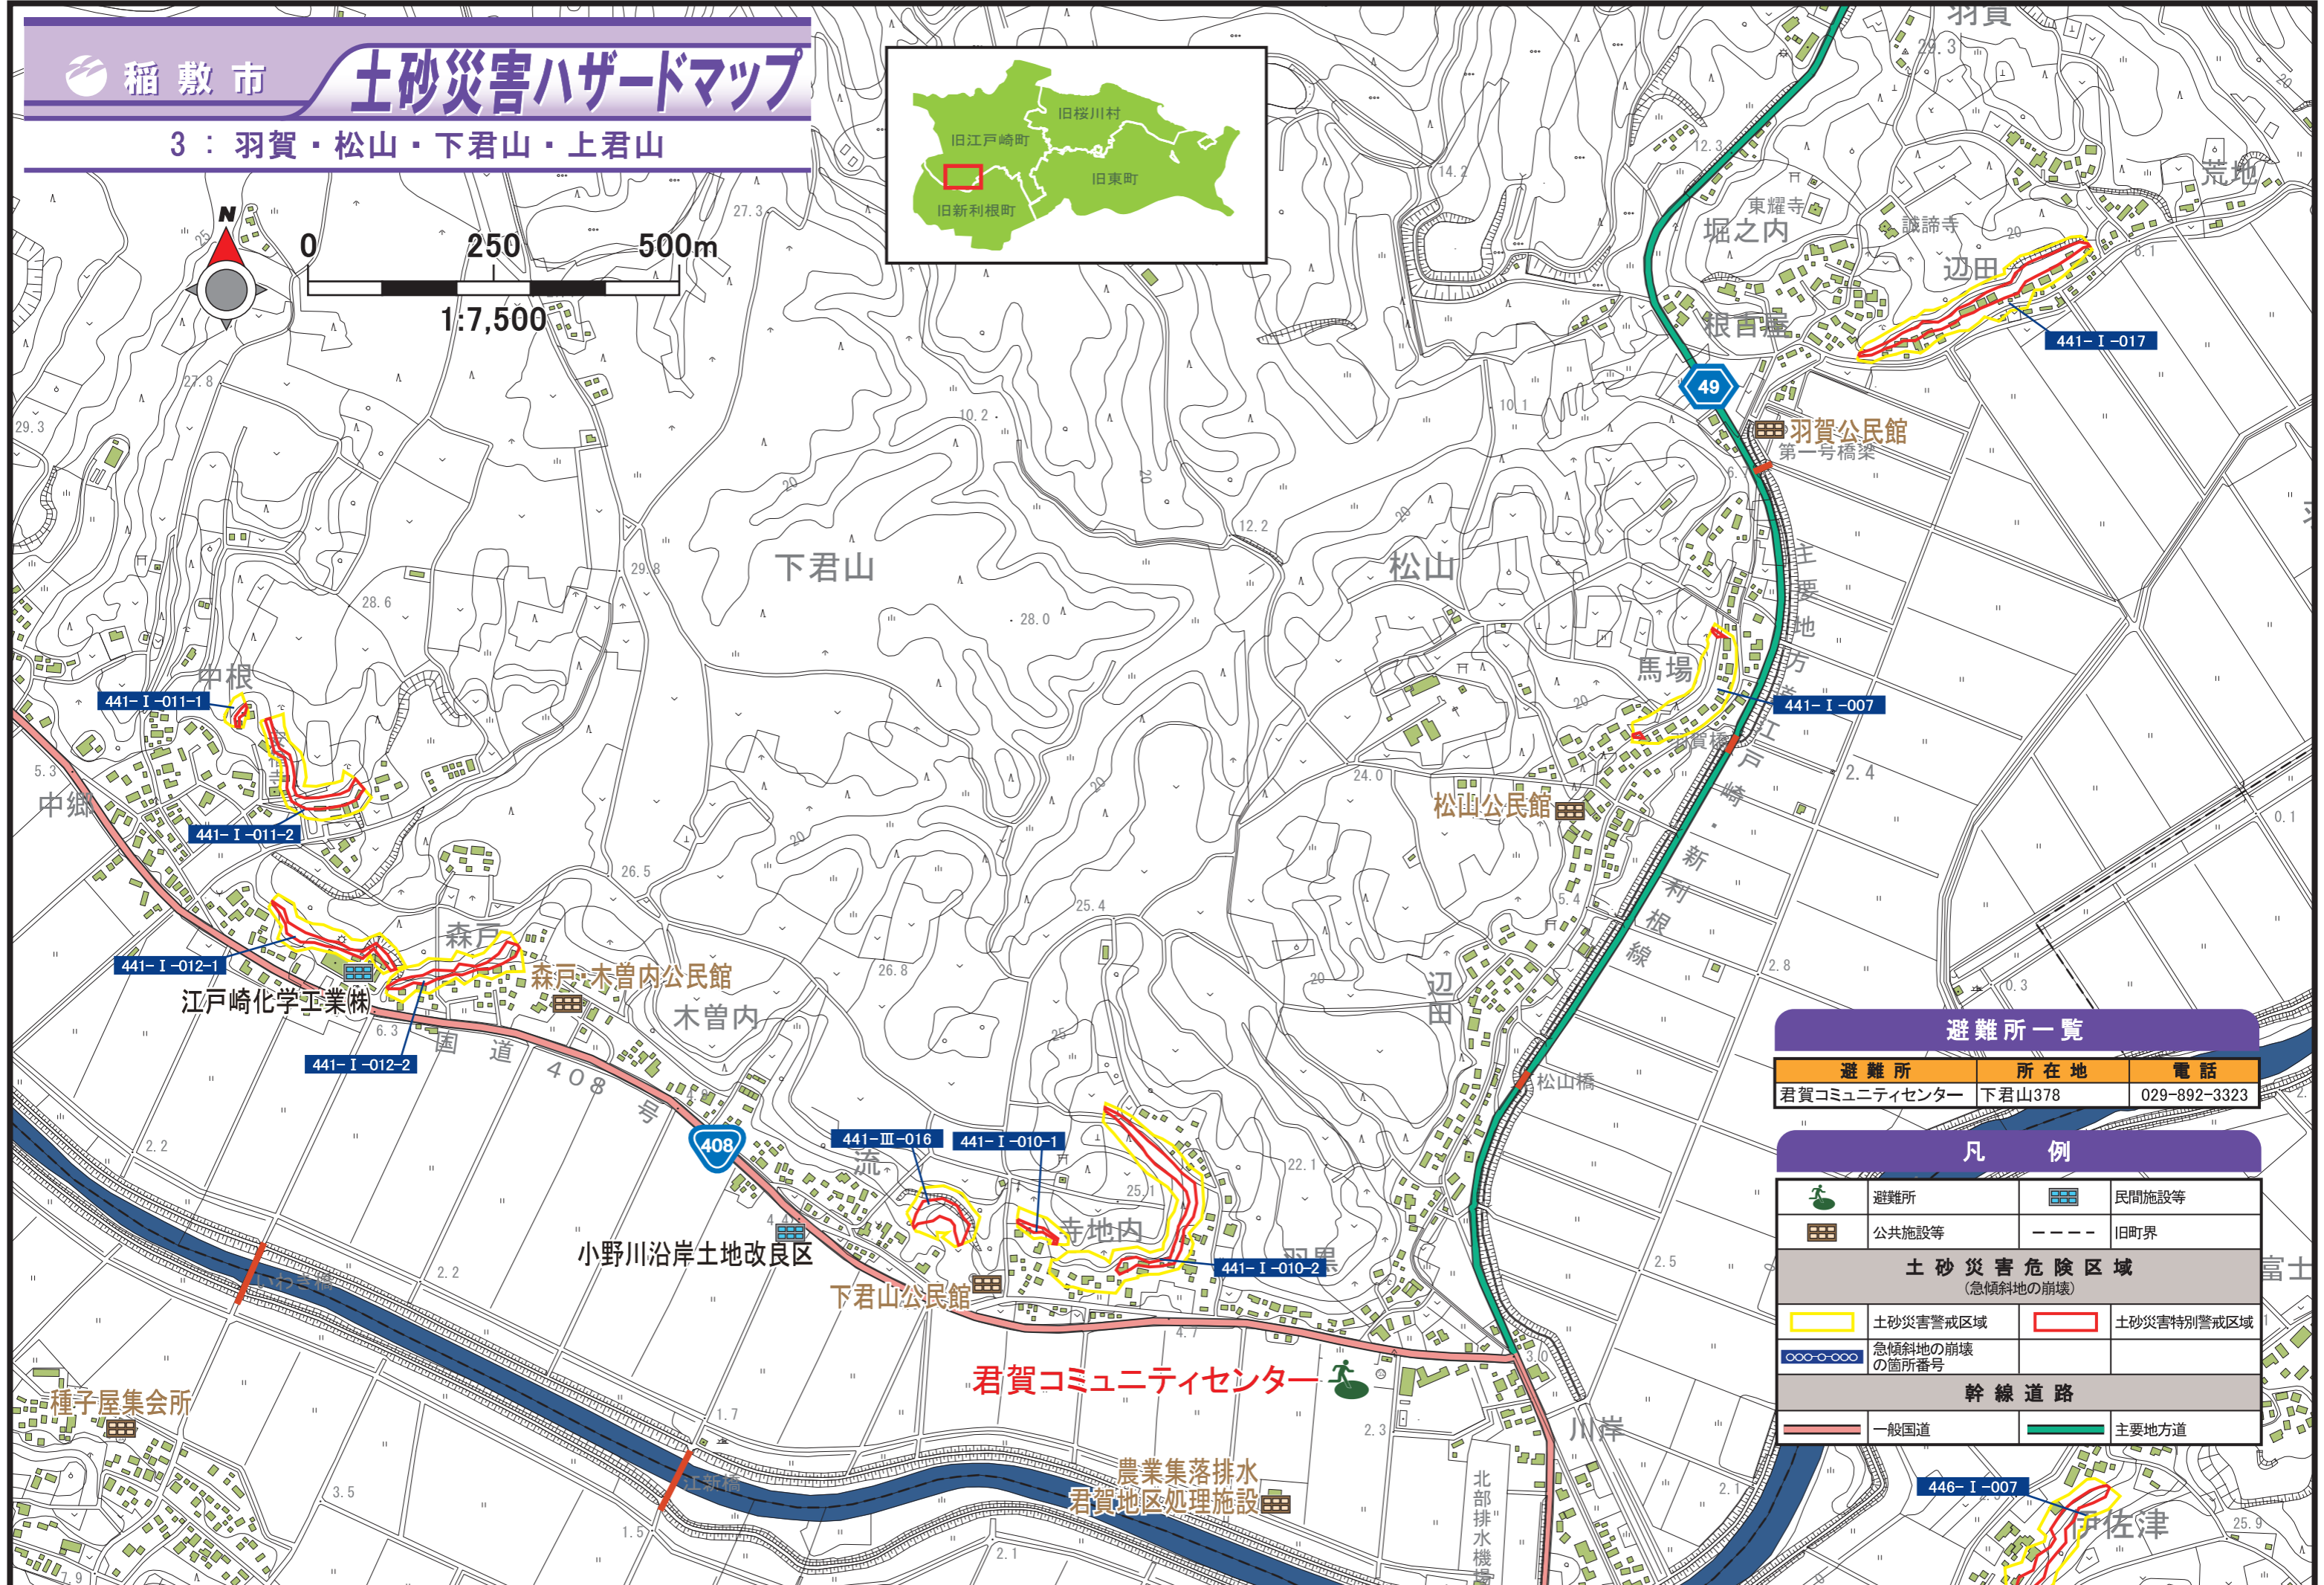

稲敷市

土砂災害ハザードマップ

3：羽賀・松山・下君山・上君山

避難所一覧

避難所	所在地	電話
君賀コミュニティセンター	下君山378	029-892-3323

凡例

	避難所		民間施設等
	公共施設等		旧町界
土砂災害危険区域 (急傾斜地の崩壊)			
	土砂災害警戒区域		土砂災害特別警戒区域
	急傾斜地の崩壊の箇所番号		
幹線道路			
	一般国道		主要地方道

※土砂災害(特別)警戒区域は調査の進捗により、今後増加する可能性があります。