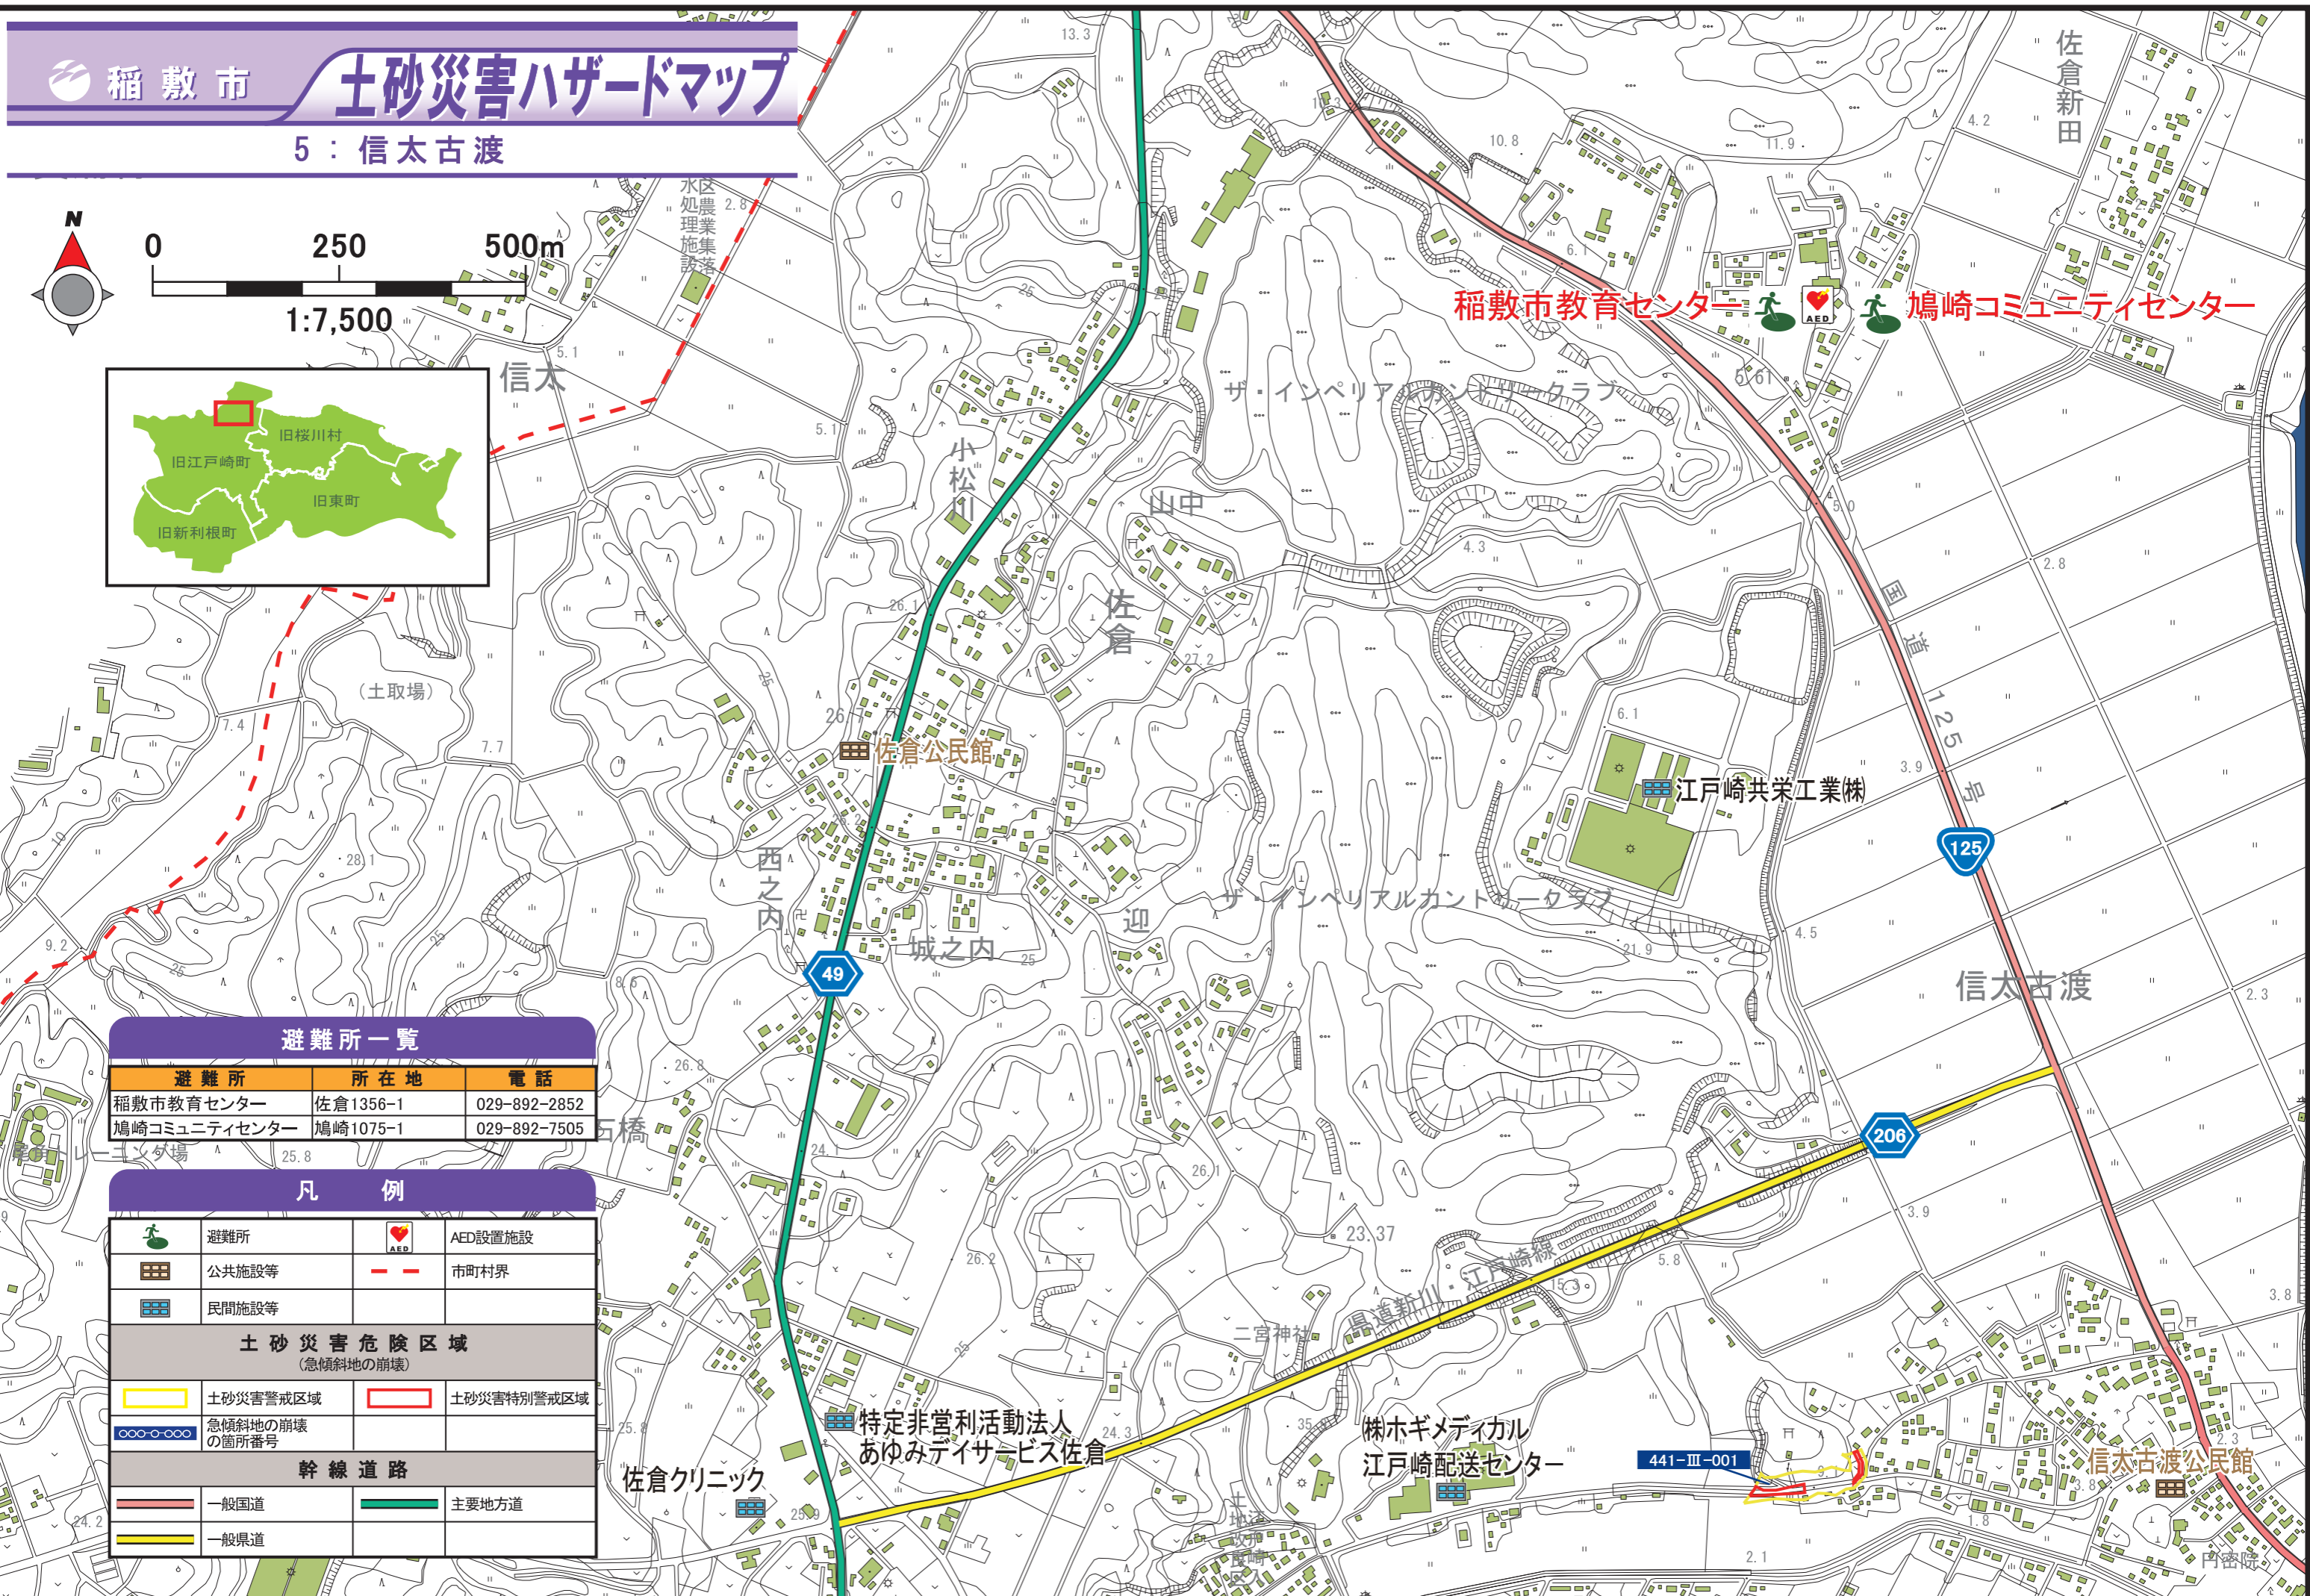

稲敷市

土砂災害ハザードマップ

5：信太古渡

避難所一覧

避難所	所在地	電話
稲敷市教育センター	佐倉1356-1	029-892-2852
鳩崎コミュニティセンター	鳩崎1075-1	029-892-7505

凡例

	避難所		AED設置施設
	公共施設等		市町村界
	民間施設等		
土砂災害危険区域 (急傾斜地の崩壊)			
	土砂災害警戒区域		土砂災害特別警戒区域
	急傾斜地の崩壊の箇所番号		
幹線道路			
	一般国道		主要地方道
	一般県道		

※土砂災害(特別)警戒区域は調査の進捗により、今後増加する可能性があります。