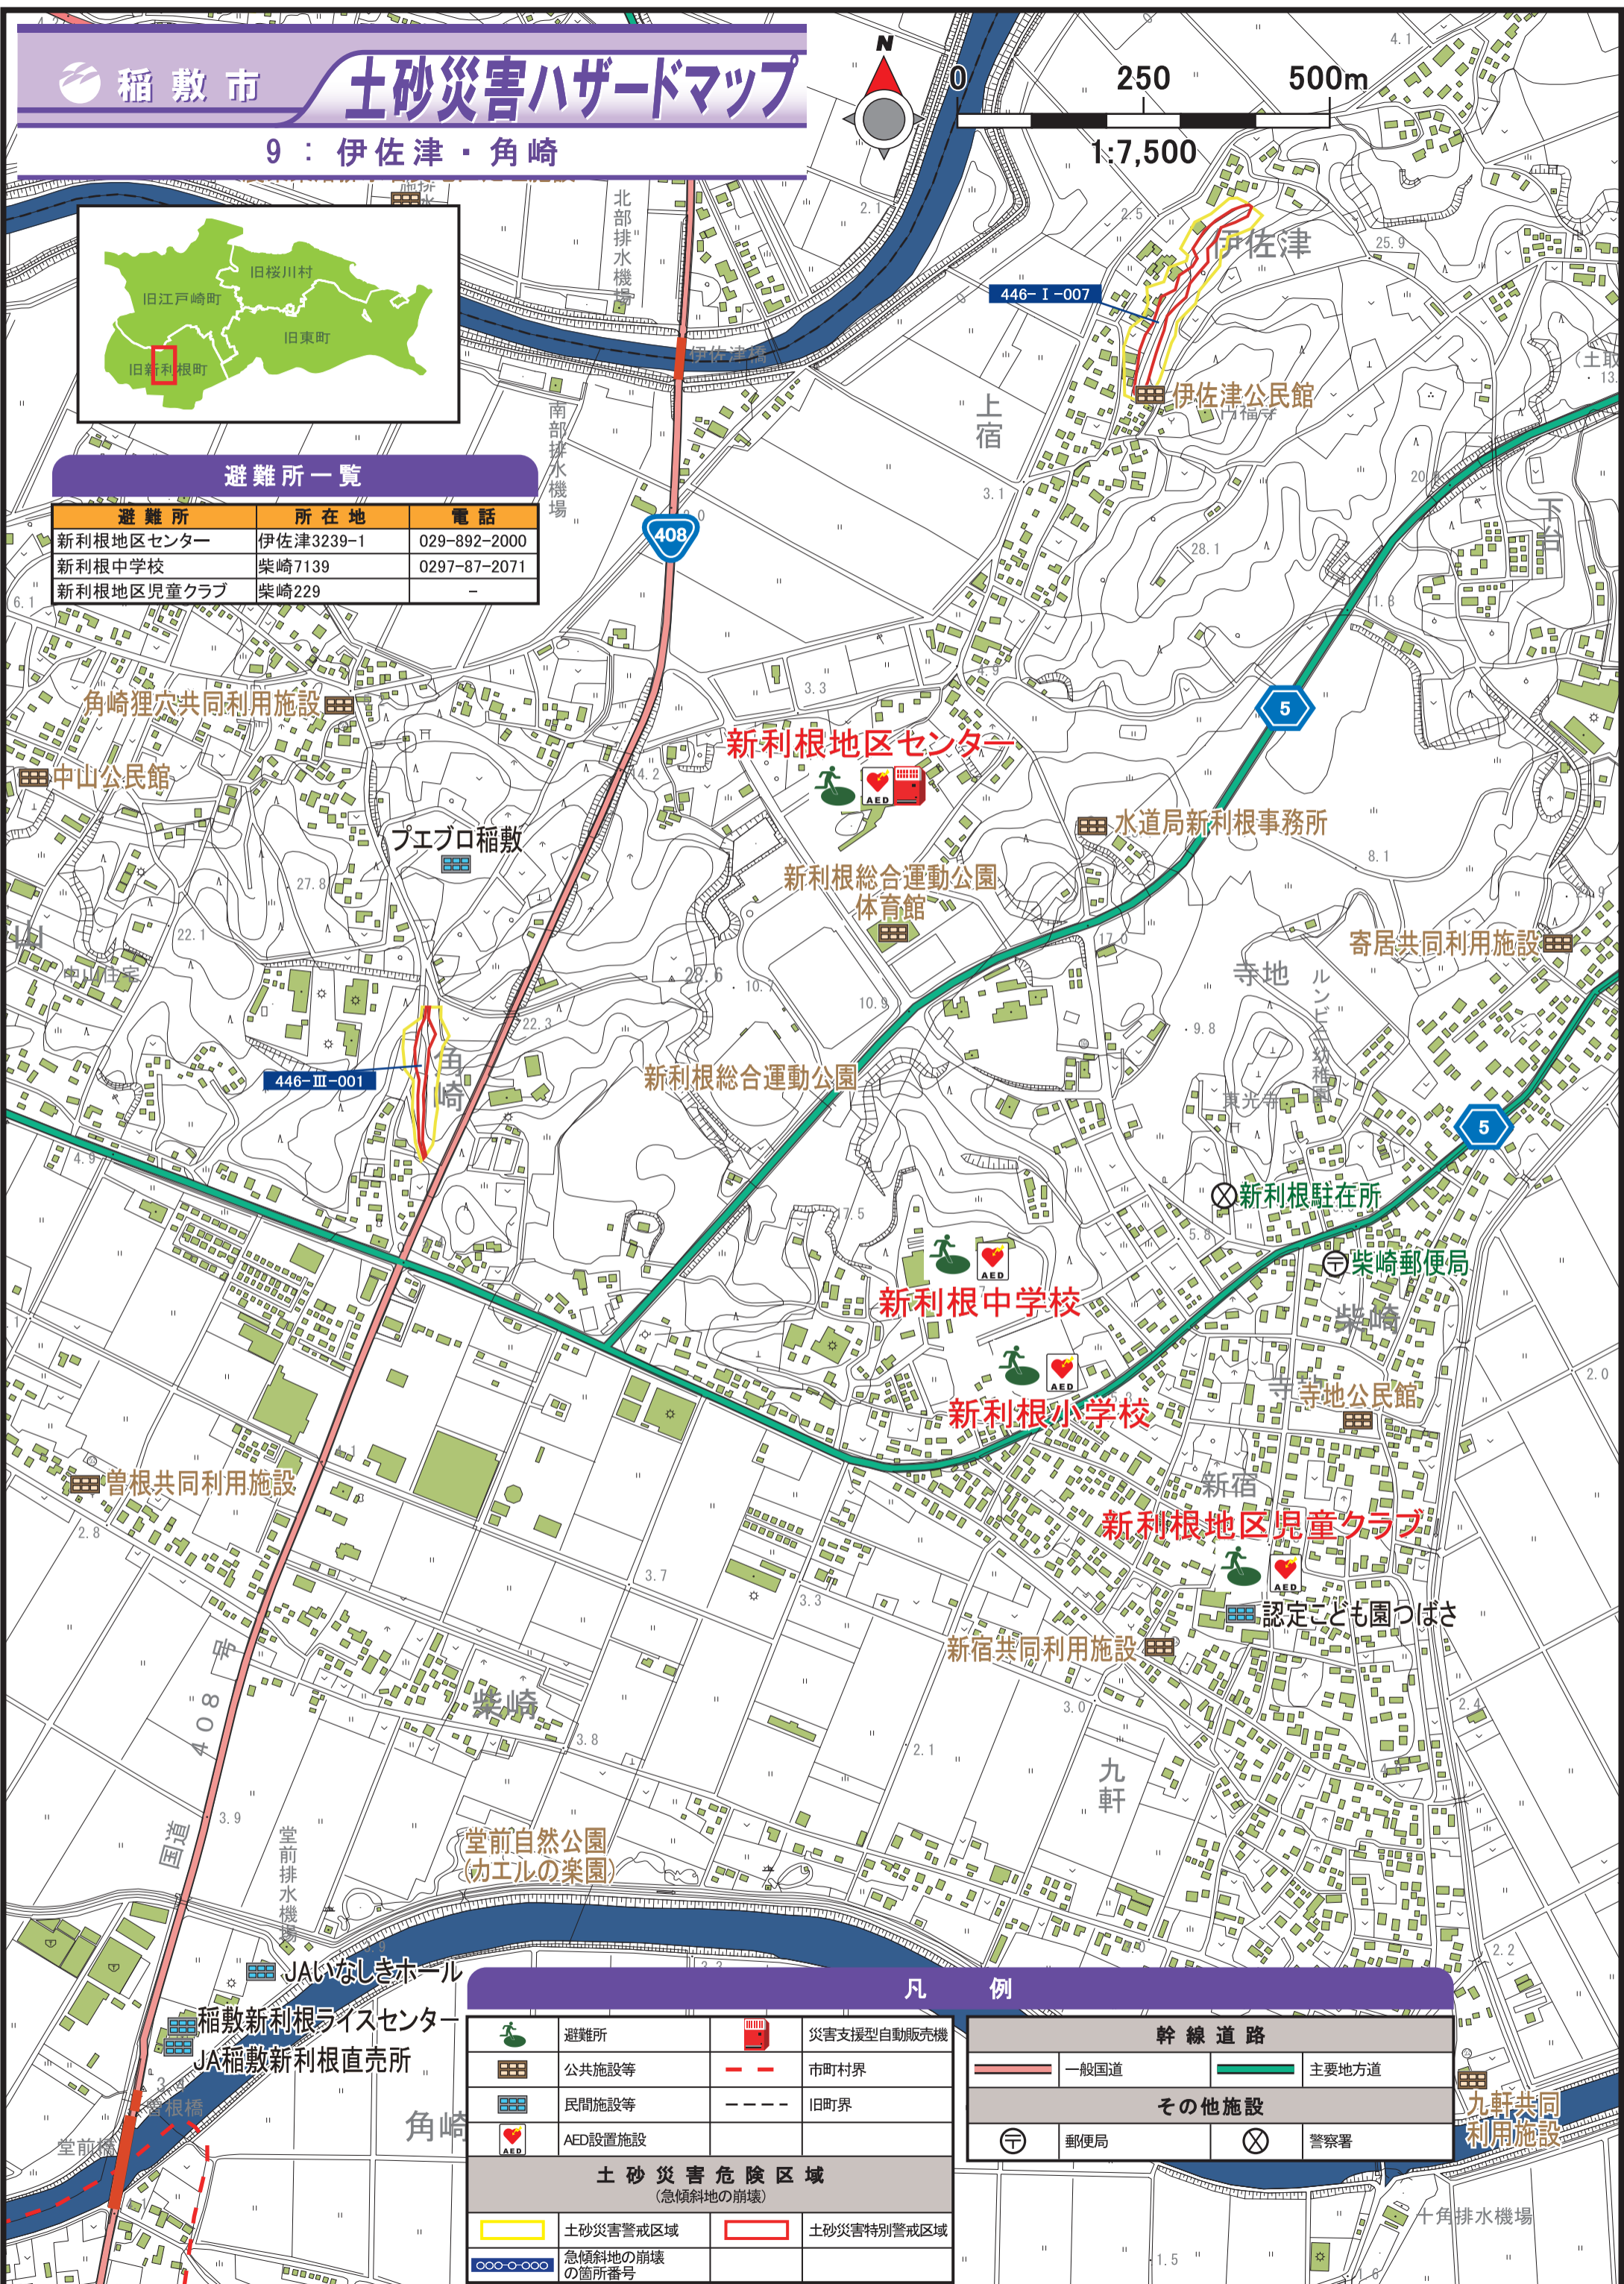

250 500m

1:7,500

避難所一覧		
避難所	所在地	電話
新利根地区センター	伊佐津3239-1	029-892-2000
新利根中学校	柴崎7139	0297-87-2071
新利根地区児童クラブ	柴崎229	-

凡例			
	避難所		災害支援型自動販売機
	公共施設等		市町村界
	民間施設等		旧町界
	AED設置施設		
土砂災害危険区域 (急傾斜地の崩壊)			
	土砂災害警戒区域		土砂災害特別警戒区域
	急傾斜地の崩壊の箇所番号		
		幹線道路	
	一般国道		主要地方道
その他施設			
	郵便局		警察署

※土砂災害(特別)警戒区域は調査の進捗により、今後増加する可能性があります。