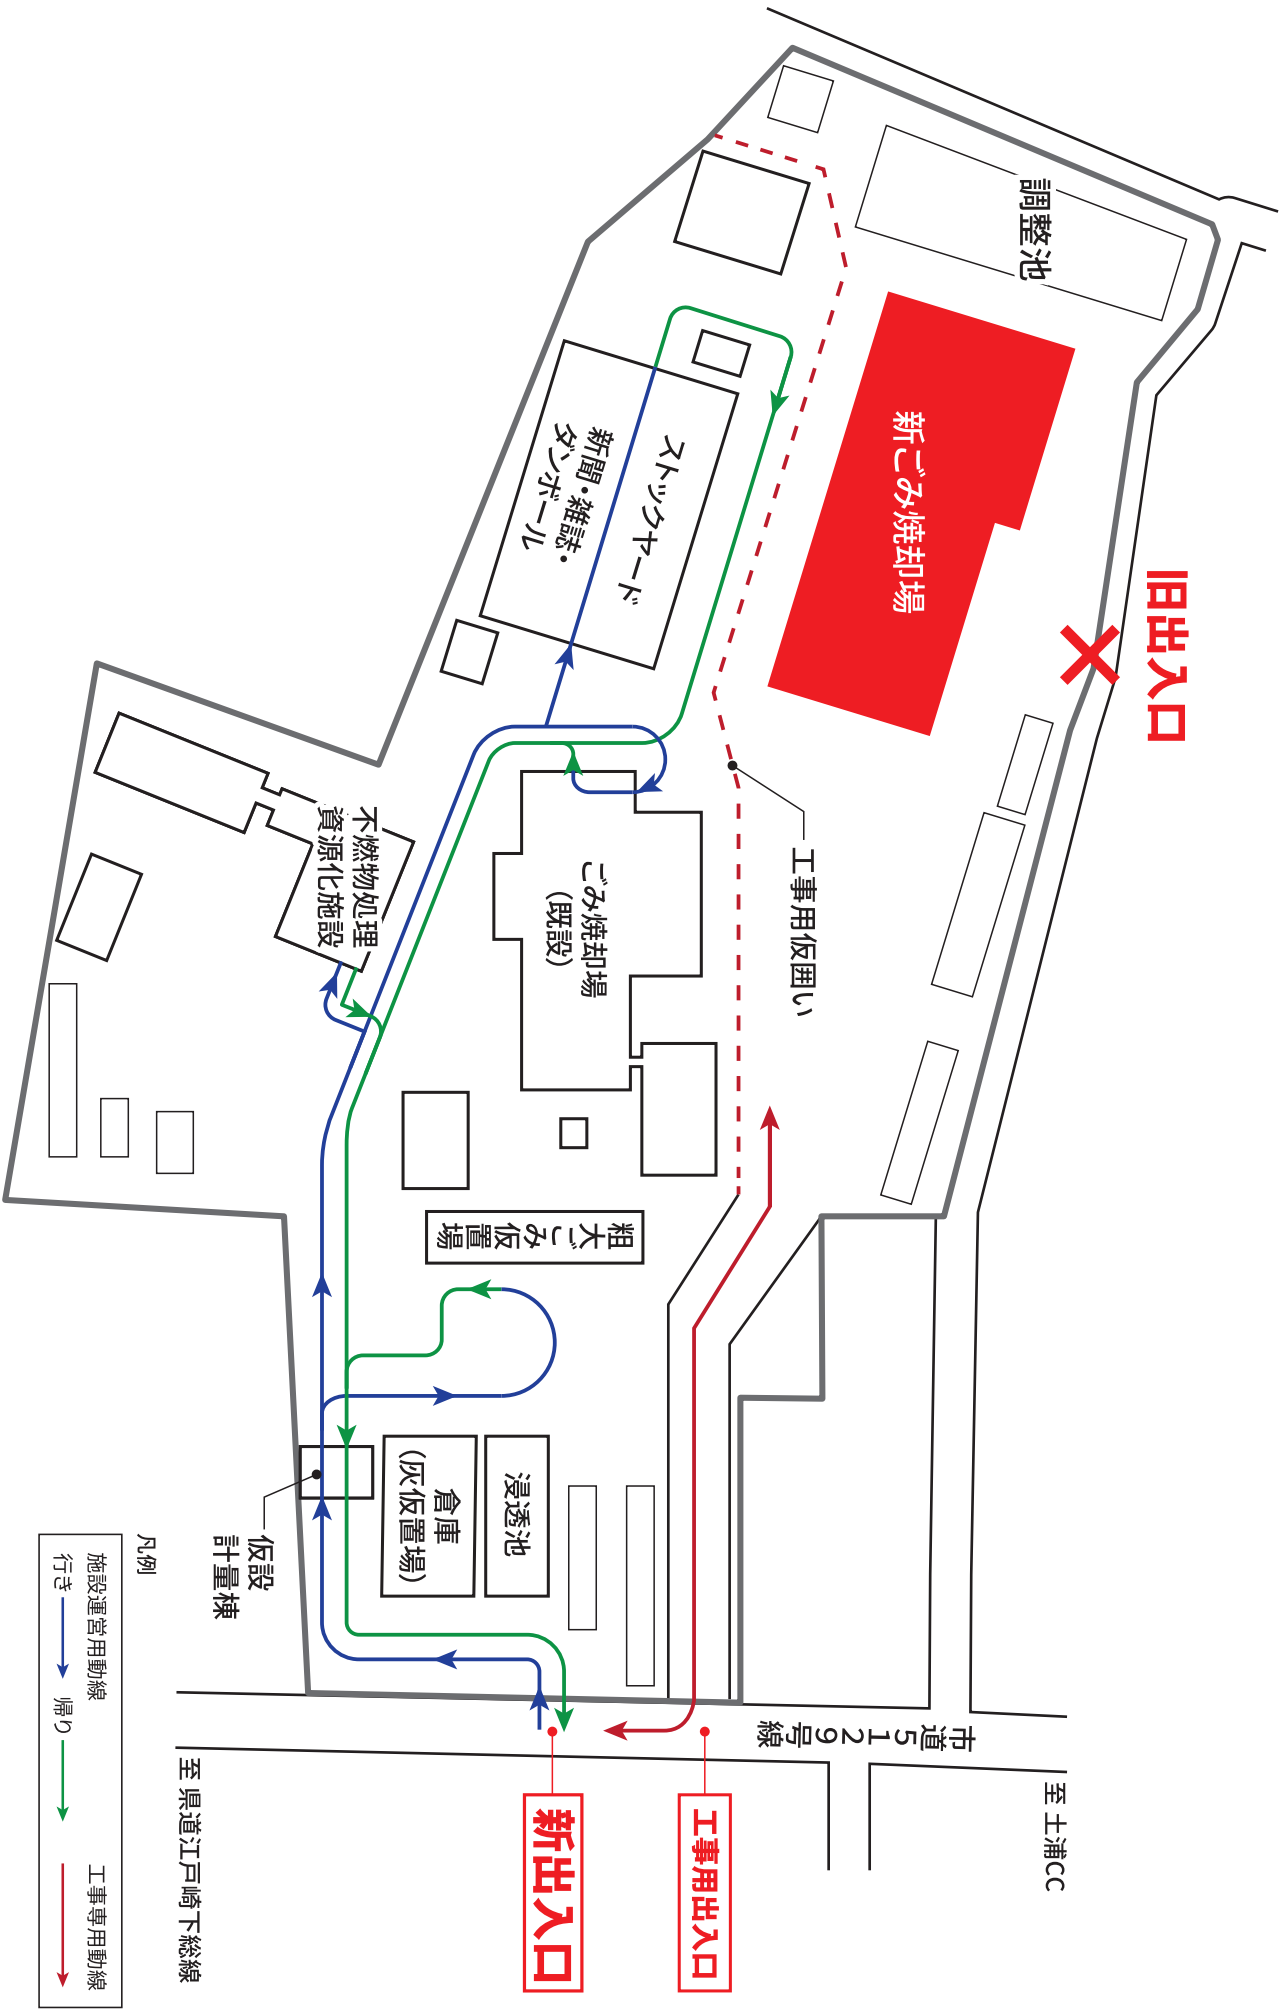

江戸崎地方衛生土木組合

環境センター出入口変更のお知らせ

12月2日(月)より、ごみ焼却施設の新設工事のため、出入口の変更を行います。

ご迷惑をおかけしますがご協力のほどよろしくお願いいたします。
ご不明な点がありましたら、下記問い合わせ先までご連絡ください。

案内図

敷地全体施工状況図

凡例
施設運営用動線
行き → 帰り
工事専用動線