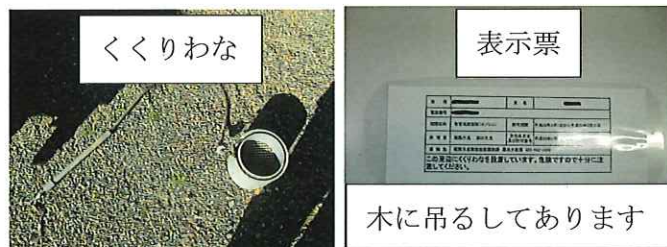

令和3年6月24日

上君山・下君山・松山地区の皆様へ

稲敷市農政課

有害鳥獣捕獲の実施について（お知らせ）

先日、上君山・下君山・松山地区において、イノシシが出没し、農地が荒らされる被害が発生しており、地区をまたいで周回していると思われます。これに伴い、上記地区全域の林野部にくくりわなを設置することとなりました。

くくりわな設置場所付近には、表示票を設置しておりますので、わな付近へは絶対に近づかないようお願いいたします。

また、小さいお子様がいるご家庭は、夕方や夜などに外出する際は、お子様が1人になることがないようにしてください。

イノシシはここ数年の間で増加傾向にあり、現在も市内各地でイノシシによる被害が発生している状況ですので、イノシシを目撃した方は、稲敷市役所農政課農林水産係までご連絡ください。

皆様のご理解ご協力をお願いいたします。

記

1. 捕獲鳥獣 イノシシ

2. わな設置期間 通年

3. わな設置区域 稲敷市 上君山・下君山・松山地区（別紙地図のとおり）

4. 捕獲方法 くくりわなによる捕獲
（直径12cm位の筒を地面に埋めてあります）
ただし、「くくりわな」で捕獲した場合の処分にあつては「銃」を使用する場合があります（周囲の安全を確保した上で使用します。）

5. 従事者 茨城県猟友会稲敷支部

【問合せ先】

稲敷市役所農政課農林水産係

TEL：029(892)2000（内線2308）

くくりわな設置区域

危ないので、ワナ付近には絶対近づかないでください。

また、犬などが放し飼いにならないように、ご協力をお願いします。