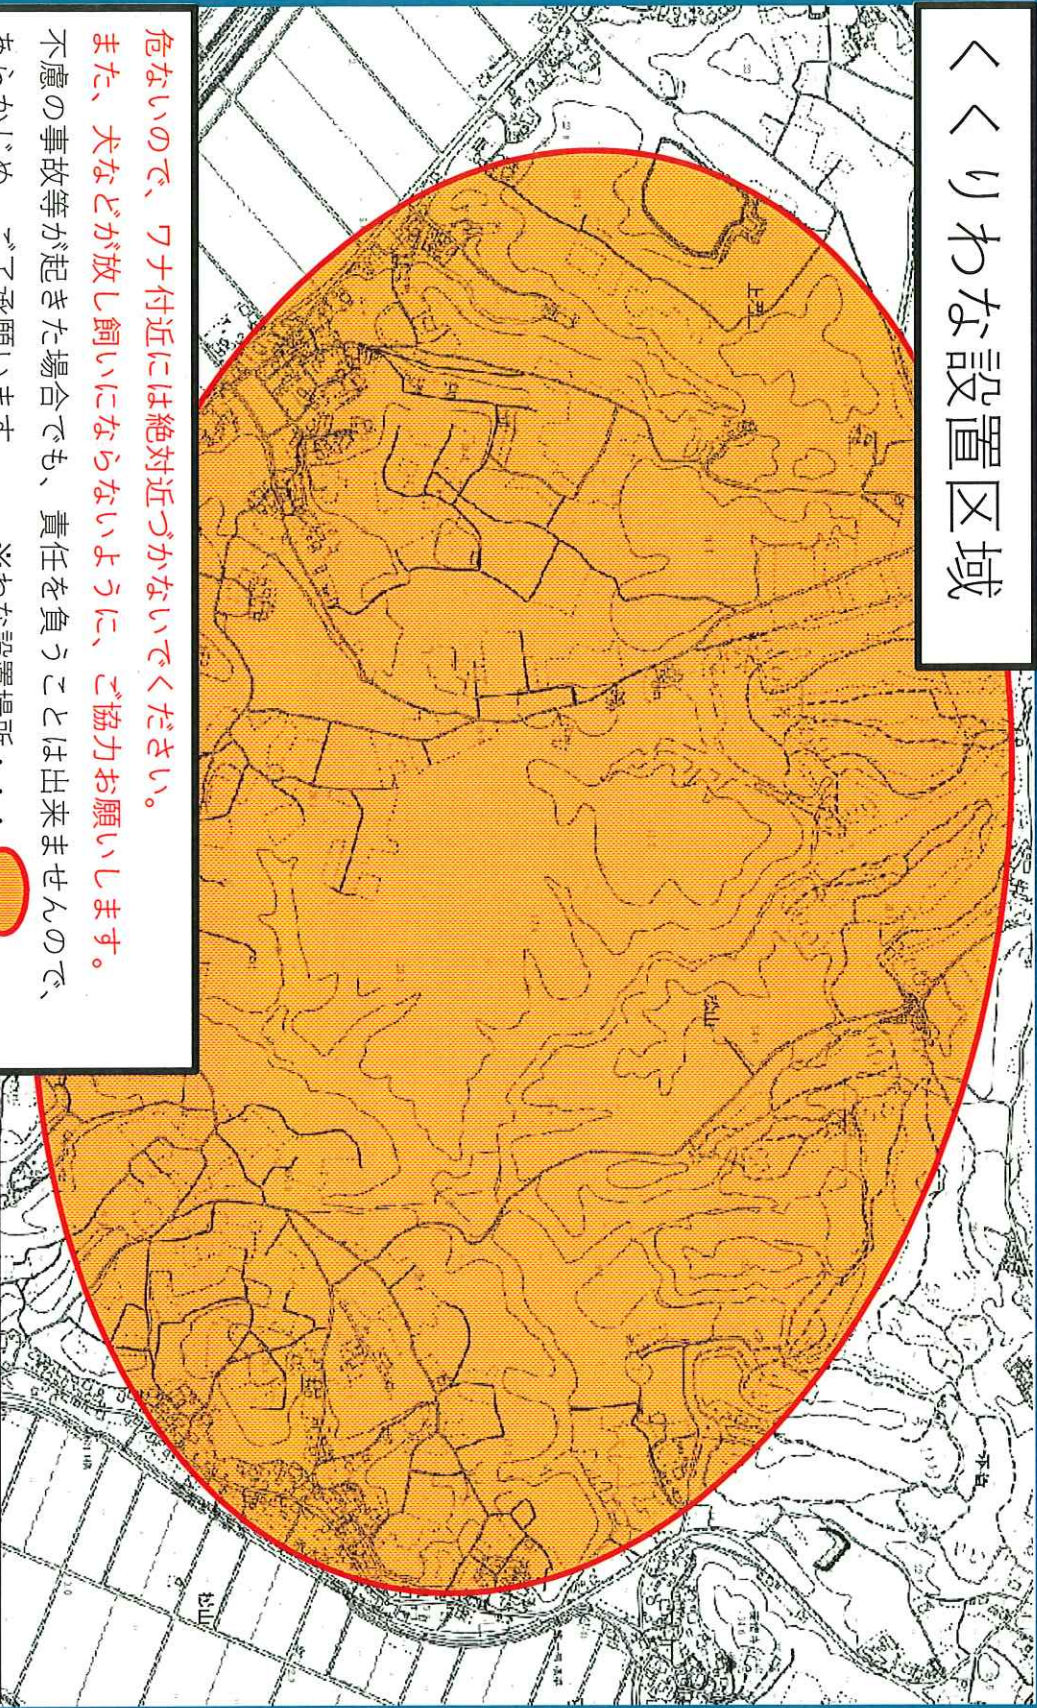

令和3年6月24日

上君山・下君山・松山地区の皆様へ

稲敷市農政課

有害鳥獣捕獲の実施について（お知らせ）

先日、上君山・下君山・松山地区において、イノシシが出没し、農地が荒らされる被害が発生しており、地区をまたいで周回していると思われます。これに伴い、上記地区全域の林野部にくくりわなを設置することとなりました。

くくりわな設置場所付近には、表示票を設置しておりますので、わな付近へは絶対に近づかないようお願いいたします。

また、小さいお子様がいるご家庭は、夕方や夜などに外出する際は、お子様が1人になることがないようにしてください。

イノシシはここ数年の間で増加傾向にあり、現在も市内各地でイノシシによる被害が発生している状況ですので、イノシシを目撃した方は、稲敷市役所農政課農林水産係までご連絡ください。

皆様のご理解ご協力をお願いいたします。

記

1. 捕獲鳥獣 イノシシ

2. わな設置期間 通年

3. わな設置区域 稲敷市 上君山・下君山・松山地区（別紙地図のとおり）

4. 捕獲方法 くくりわなによる捕獲
（直径12cm位の筒を地面に埋めてあります）
ただし、「くくりわな」で捕獲した場合の処分にあつては「銃」を使用する場合があります（周囲の安全を確保した上で使用します。）

5. 従事者 茨城県猟友会稲敷支部

【問合せ先】

稲敷市役所農政課農林水産係

TEL：029(892)2000（内線2308）

くくりわな設置区域

危ないので、ワナ付近には絶対近づかないでください。

また、犬などが放し飼いにならないように、ご協力をお願いします。

不慮の事故等が起きた場合でも、責任を負うことは出来ませんので、あらかじめ、ご了承ください。 ※わな設置場所・・・

※ただし、一定期間イノシシが捕獲されない場合、わなの場所を移動させることがありますのでご了承ください。

捕獲鳥獣	イノシシ
実施期間	令和3年6月1日～令和3年3月31日
捕獲区域	上君山・下君山・松山地区