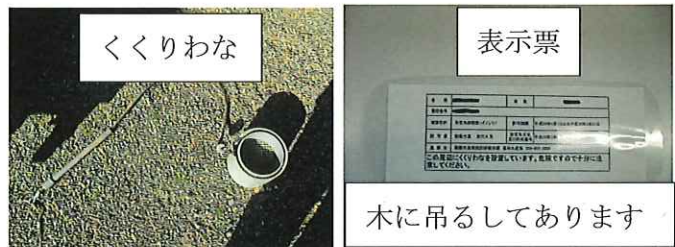

令和3年6月24日

幸田・福田区の皆様へ

稲敷市農政課

有害鳥獣捕獲の実施について（お知らせ）

先日、幸田地区において、イノシシが出没し、農地が荒らされる被害が発生しております。これに伴い、下記のとおりくくりわなを設置することとなりました。

くくりわな設置場所付近には、表示票を設置しておりますので、わな付近へは絶対に近づかないようお願いいたします。

また、小さいお子様がいるご家庭は、夕方や夜などに外出する際は、お子様が1人になることがないように注意してください。

イノシシはここ数年の間で増加傾向にあり、現在も市内各地でイノシシによる被害が発生している状況ですので、イノシシを目撃した方は、稲敷市役所農政課農林水産係までご連絡ください。

皆様のご理解ご協力をお願いいたします。

記

1.捕獲鳥獣 イノシシ

2.わな設置期間 通年

3.わな設置区域 稲敷市 幸田・福田地区（別紙地図のとおり）

4.捕獲方法 くくりわなによる捕獲
（直径12cm位の筒を地面に埋めてあります）
ただし、「くくりわな」で捕獲した場合の処分にあつては「銃」を使用する場合があります（周囲の安全を確保した上で使用します。）

5.従事者 茨城県猟友会稲敷支部

【問合せ先】

稲敷市役所農政課農林水産係

TEL：029(892)2000（内線2308）