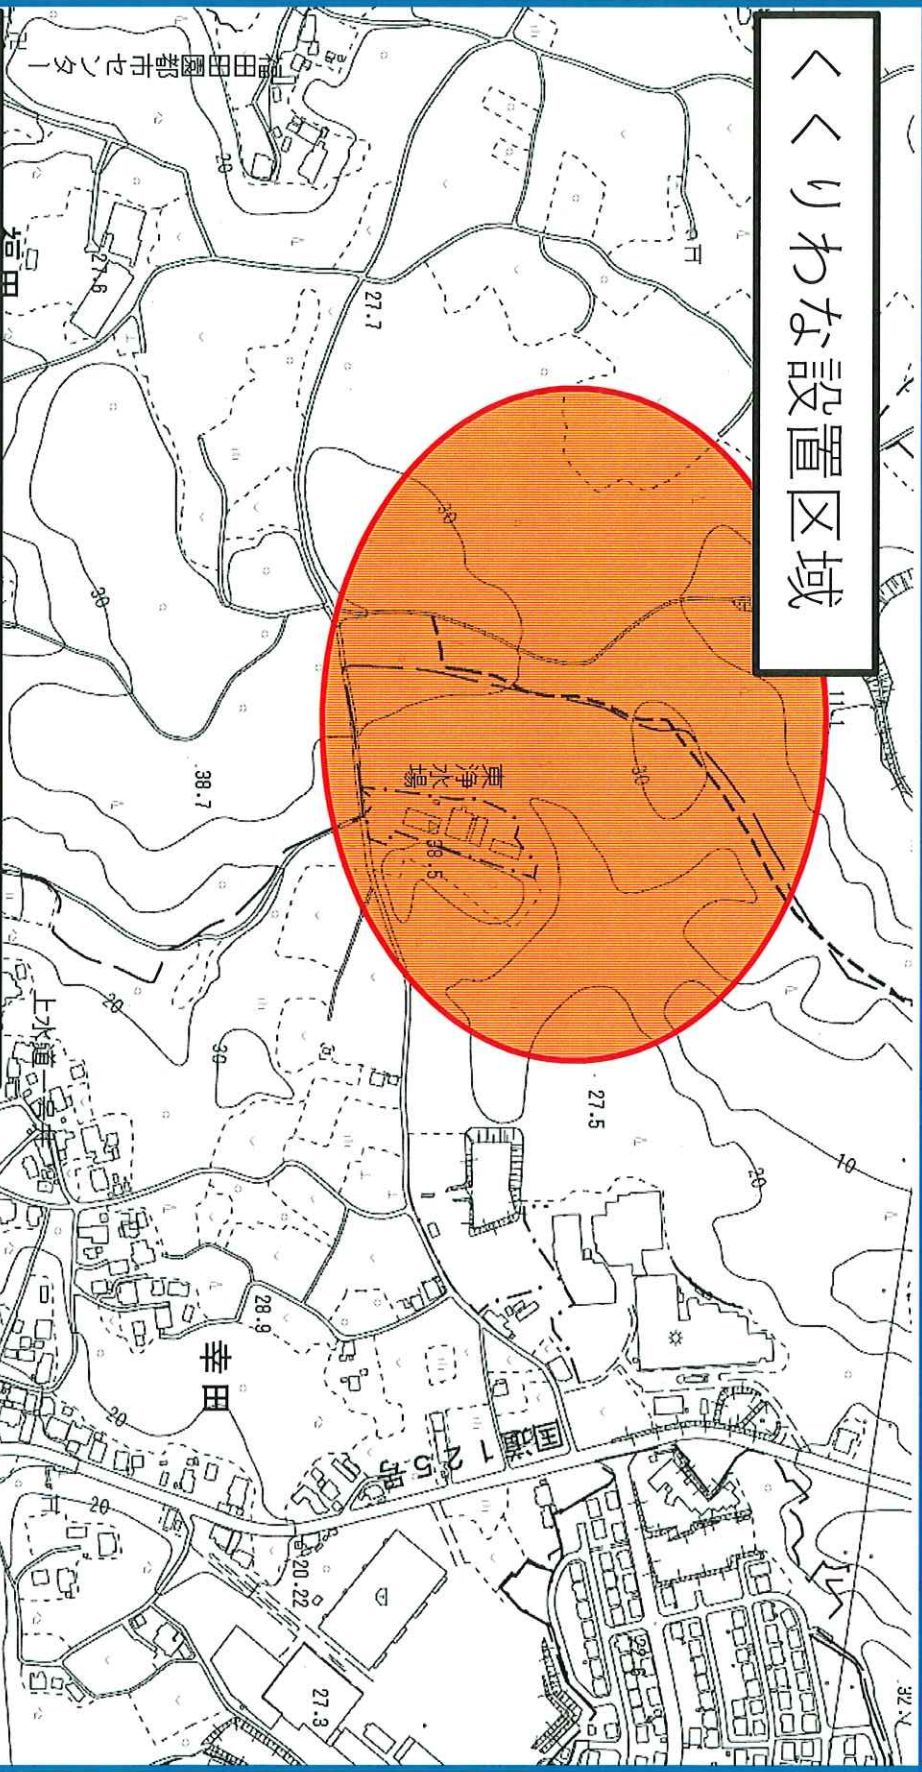

令和3年6月24日

幸田・福田区の皆様へ

稲敷市農政課

有害鳥獣捕獲の実施について（お知らせ）

先日、幸田地区において、イノシシが出没し、農地が荒らされる被害が発生しております。これに伴い、下記のとおりくくりわなを設置することとなりました。

くくりわな設置場所付近には、表示票を設置しておりますので、わな付近へは絶対に近づかないようお願いいたします。

また、小さいお子様がいるご家庭は、夕方や夜などに外出する際は、お子様が1人になることがないように注意してください。

イノシシはここ数年の間で増加傾向にあり、現在も市内各地でイノシシによる被害が発生している状況ですので、イノシシを目撃した方は、稲敷市役所農政課農林水産係までご連絡ください。

皆様のご理解ご協力をお願いいたします。

記

1.捕獲鳥獣 イノシシ

2.わな設置期間 通年

3.わな設置区域 稲敷市 幸田・福田地区（別紙地図のとおり）

4.捕獲方法 くくりわなによる捕獲
（直径12cm位の筒を地面に埋めてあります）
ただし、「くくりわな」で捕獲した場合の処分にあつては「銃」を使用する場合があります（周囲の安全を確保した上で使用します。）

5.従事者 茨城県猟友会稲敷支部

【問合せ先】

稲敷市役所農政課農林水産係

TEL：029(892)2000（内線2308）

くくりわな設置区域

危ないので、ワナ付近には絶対近づかないでください。
また、犬などが放し飼いにならないように、ご協力お願いします。
不慮の事故等が起きた場合でも、責任を負うことは出来ませんので、あ
らかじめ、ご了承願います。 ※わな設置場所・・・
※ただし、一定期間イノシシが捕獲されない場合、わなの場所を移動させる
ことがありますのでご了承ください。

捕獲鳥獣	イノシシ
実施期間	令和3年6月1日～令和4年3月31日
捕獲区域	幸田・福田