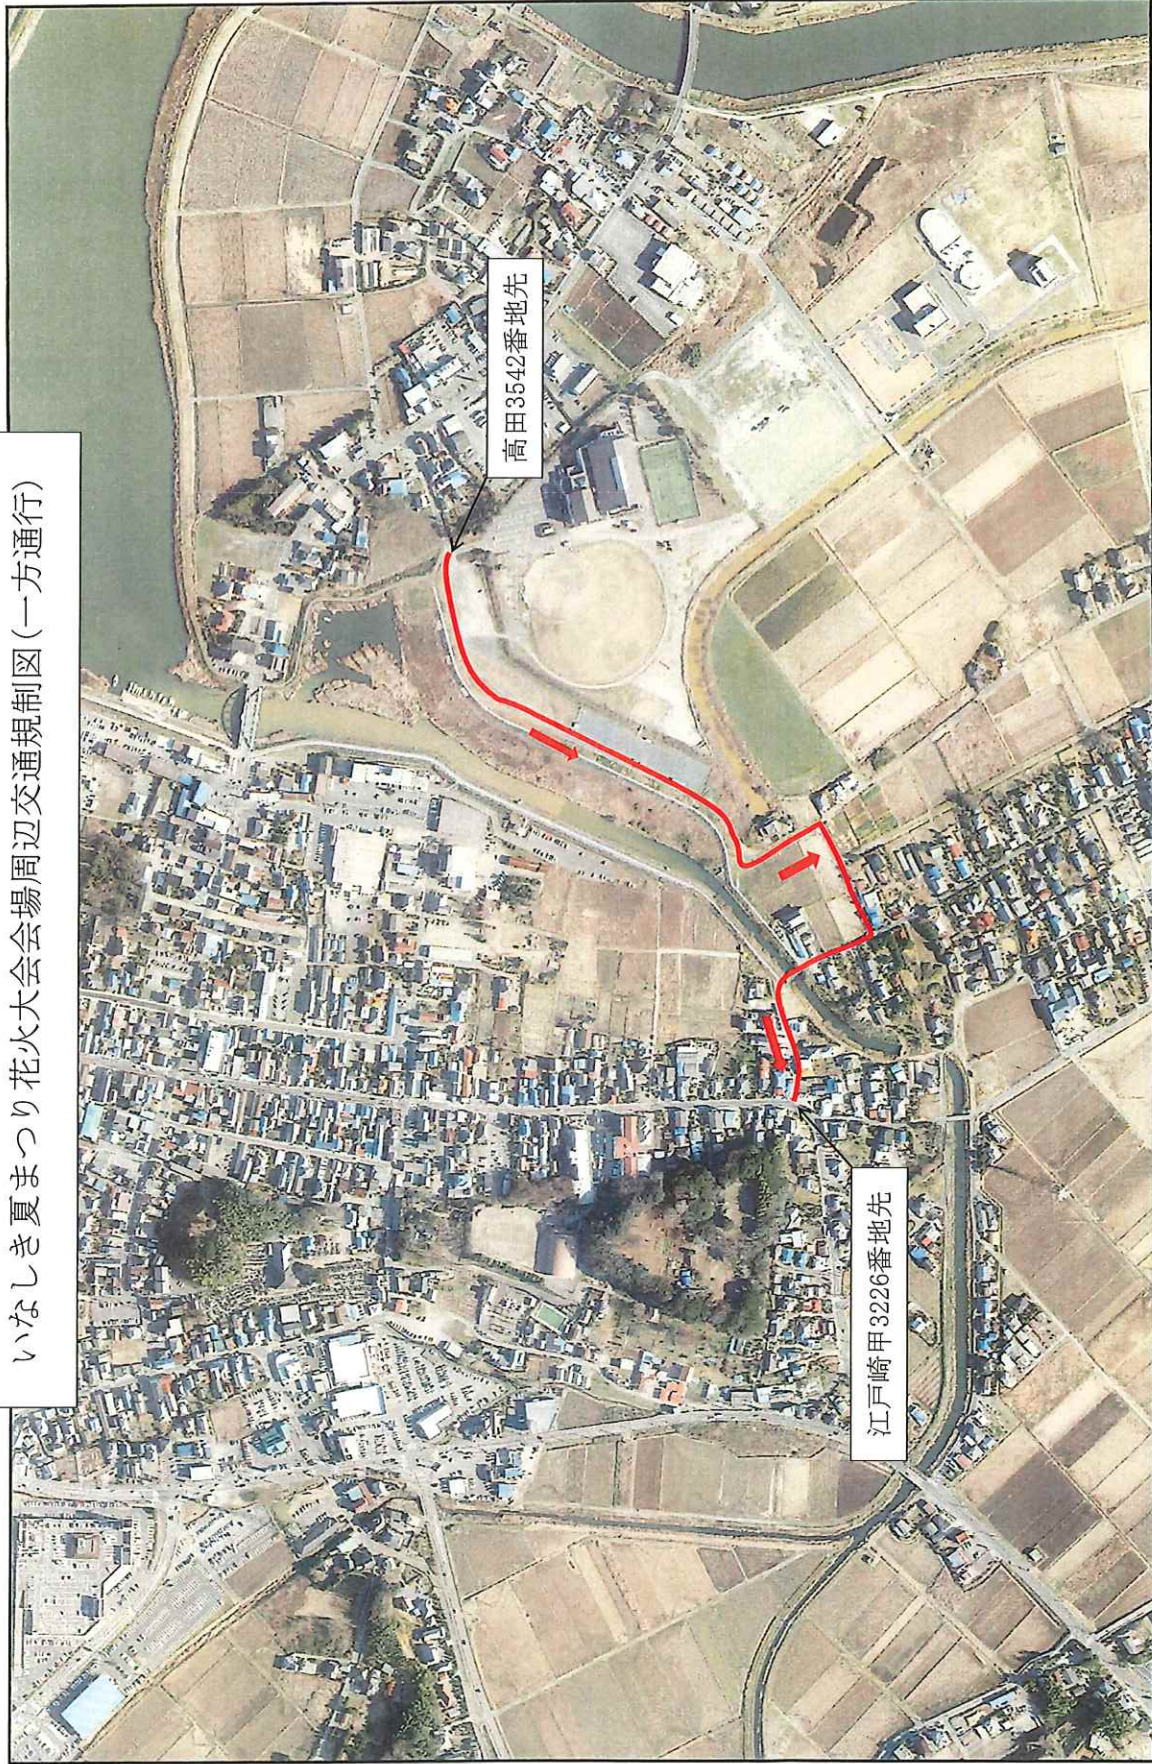

## いなしき夏まつり花火大会時の交通規制について

稲敷市観光協会  
いなしき夏まつり実行委員会

いなしき夏まつり花火大会を8月20日（土）江戸崎総合運動公園にて開催いたします。花火大会当日は、たいへん多くの方々が来場するため、会場周辺の混雑が予想されます。

つきましては、江戸崎給食センターを臨時駐車場にするため、高田須賀から羽生までの道路の一部（給食センター入口）を、一方通行といたします。

皆様には大変ご迷惑をおかけいたしますが、ご理解とご協力を頂きますようお願いいたします。

### 記

1. 交通規制期日 令和4年8月20日（土）  
午後4時から午後11時  
（荒天の場合は21日（日）に順延）
2. 交通規制区間 裏面地図参照

裏面に地図があります

連絡先 いなしき夏まつり実行委員会  
稲敷市 まちづくり推進課内  
TEL 029-892-2000

いなしき夏まつり花火大会会場周辺交通規制図(一方通行)

## いなしき夏まつり花火大会時の交通規制について

稲敷市観光協会  
いなしき夏まつり実行委員会

いなしき夏まつり花火大会を8月20日（土）江戸崎総合運動公園にて開催いたします。花火大会当日は、たいへん多くの方々が来場するため、会場周辺の混雑が予想されます。

つきましては、会場周辺の渋滞を緩和するため、江戸崎総合運動公園から糸賀商店付近丁字路までの道路を一方通行といたします。

皆様には大変ご迷惑をおかけいたしますが、ご理解とご協力を頂きますようお願いいたします。

### 記

1. 交通規制期日 令和4年8月20日（土）  
（荒天の場合は21日（日）に順延）
2. 交通規制区間 ①江戸崎総合運動公園から荒沼126番地先  
午後4時から午後10時  
②荒沼126番地先から糸賀商店付近T字路  
午後8時30分から午後10時

裏面に地図があります

連絡先 いなしき夏まつり実行委員会  
稲敷市 まちづくり推進課内  
TEL 029-892-2000

いなしき夏まつり花火大会会場周辺交通規制図(一方通行)