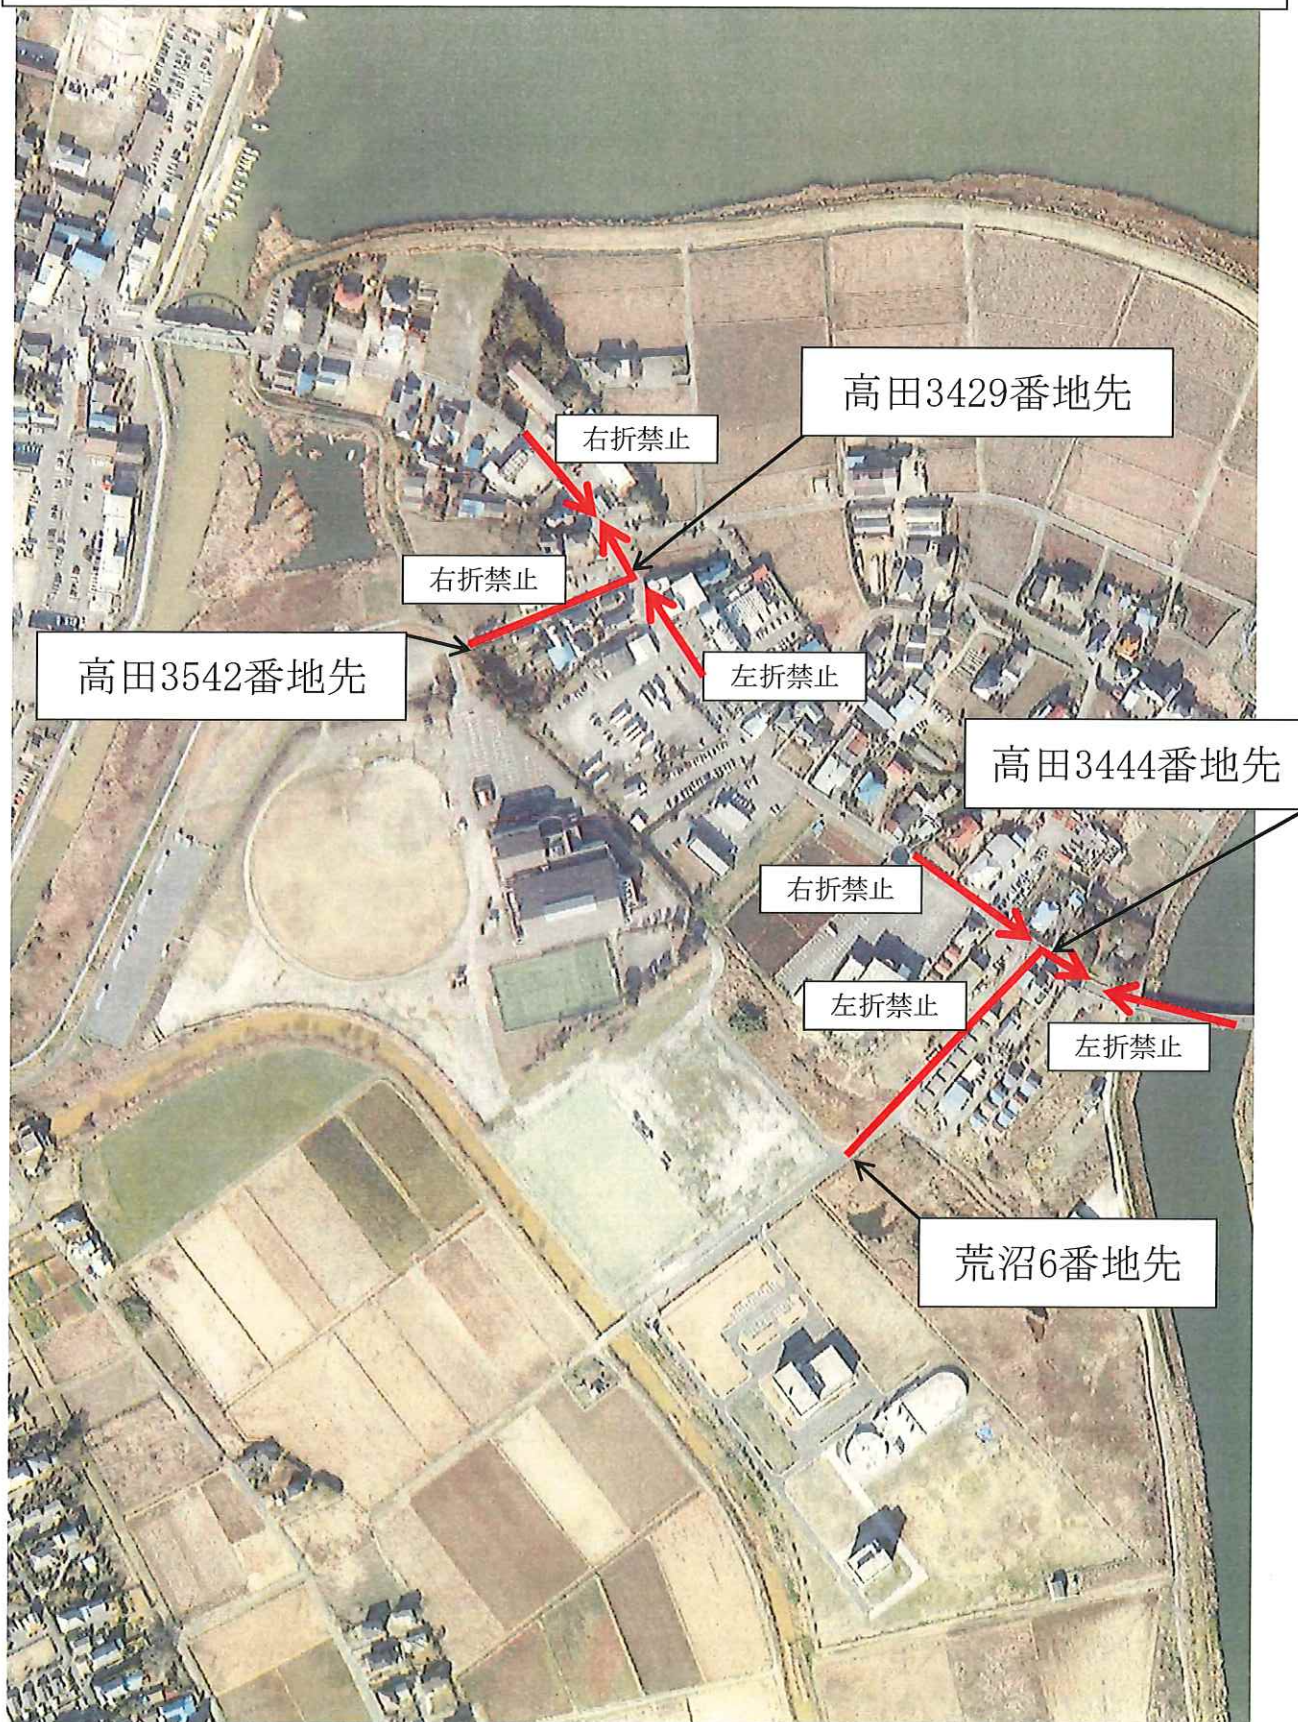

## いなしき夏まつり花火大会時の交通規制について

稲敷市観光協会  
いなしき夏まつり実行委員会

いなしき夏まつり花火大会を8月20日（土）江戸崎総合運動公園にて開催いたします。花火大会当日は、たいへん多くの方々が来場するため、会場周辺の混雑が予想されます。

つきましては、花火大会終了後の渋滞を緩和するため、江戸崎総合運動公園入口付近の交差点において交通規制を行います。

皆様には大変ご迷惑をおかけいたしますが、ご理解とご協力を頂きますようお願いいたします。

### 記

1. 交通規制期日 令和4年8月20日（土）  
午後8時30分から午後10時  
（荒天の場合は21日（日）に順延）
2. 交通規制区間 裏面地図参照

裏面に地図があります

連絡先 いなしき夏まつり実行委員会  
稲敷市 まちづくり推進課内  
TEL 029-892-2000

いなしき夏まつり花火大会会場周辺交通規制図  
午後8時30分～午後10時(右折、左折禁止)

## いなしき夏まつり花火大会時の交通規制について

稲敷市観光協会  
いなしき夏まつり実行委員会

いなしき夏まつり花火大会を8月20日（土）江戸崎総合運動公園にて開催いたします。花火大会当日は、たいへん多くの方々が来場するため、会場周辺の混雑が予想されます。

つきましては、江戸崎給食センターを臨時駐車場にするため、高田須賀から羽生までの道路の一部（給食センター入口）を、一方通行といたします。

皆様には大変ご迷惑をおかけいたしますが、ご理解とご協力を頂きますようお願いいたします。

## いなしき夏まつり花火大会時の交通規制について

稲敷市観光協会  
いなしき夏まつり実行委員会

いなしき夏まつり花火大会を8月20日（土）江戸崎総合運動公園にて開催いたします。花火大会当日は、たいへん多くの方々が来場するため、会場周辺の混雑が予想されます。

つきましては、会場周辺の渋滞を緩和するため、江戸崎総合運動公園から糸賀商店付近丁字路までの道路を一方通行といたします。

皆様には大変ご迷惑をおかけいたしますが、ご理解とご協力を頂きますようお願いいたします。