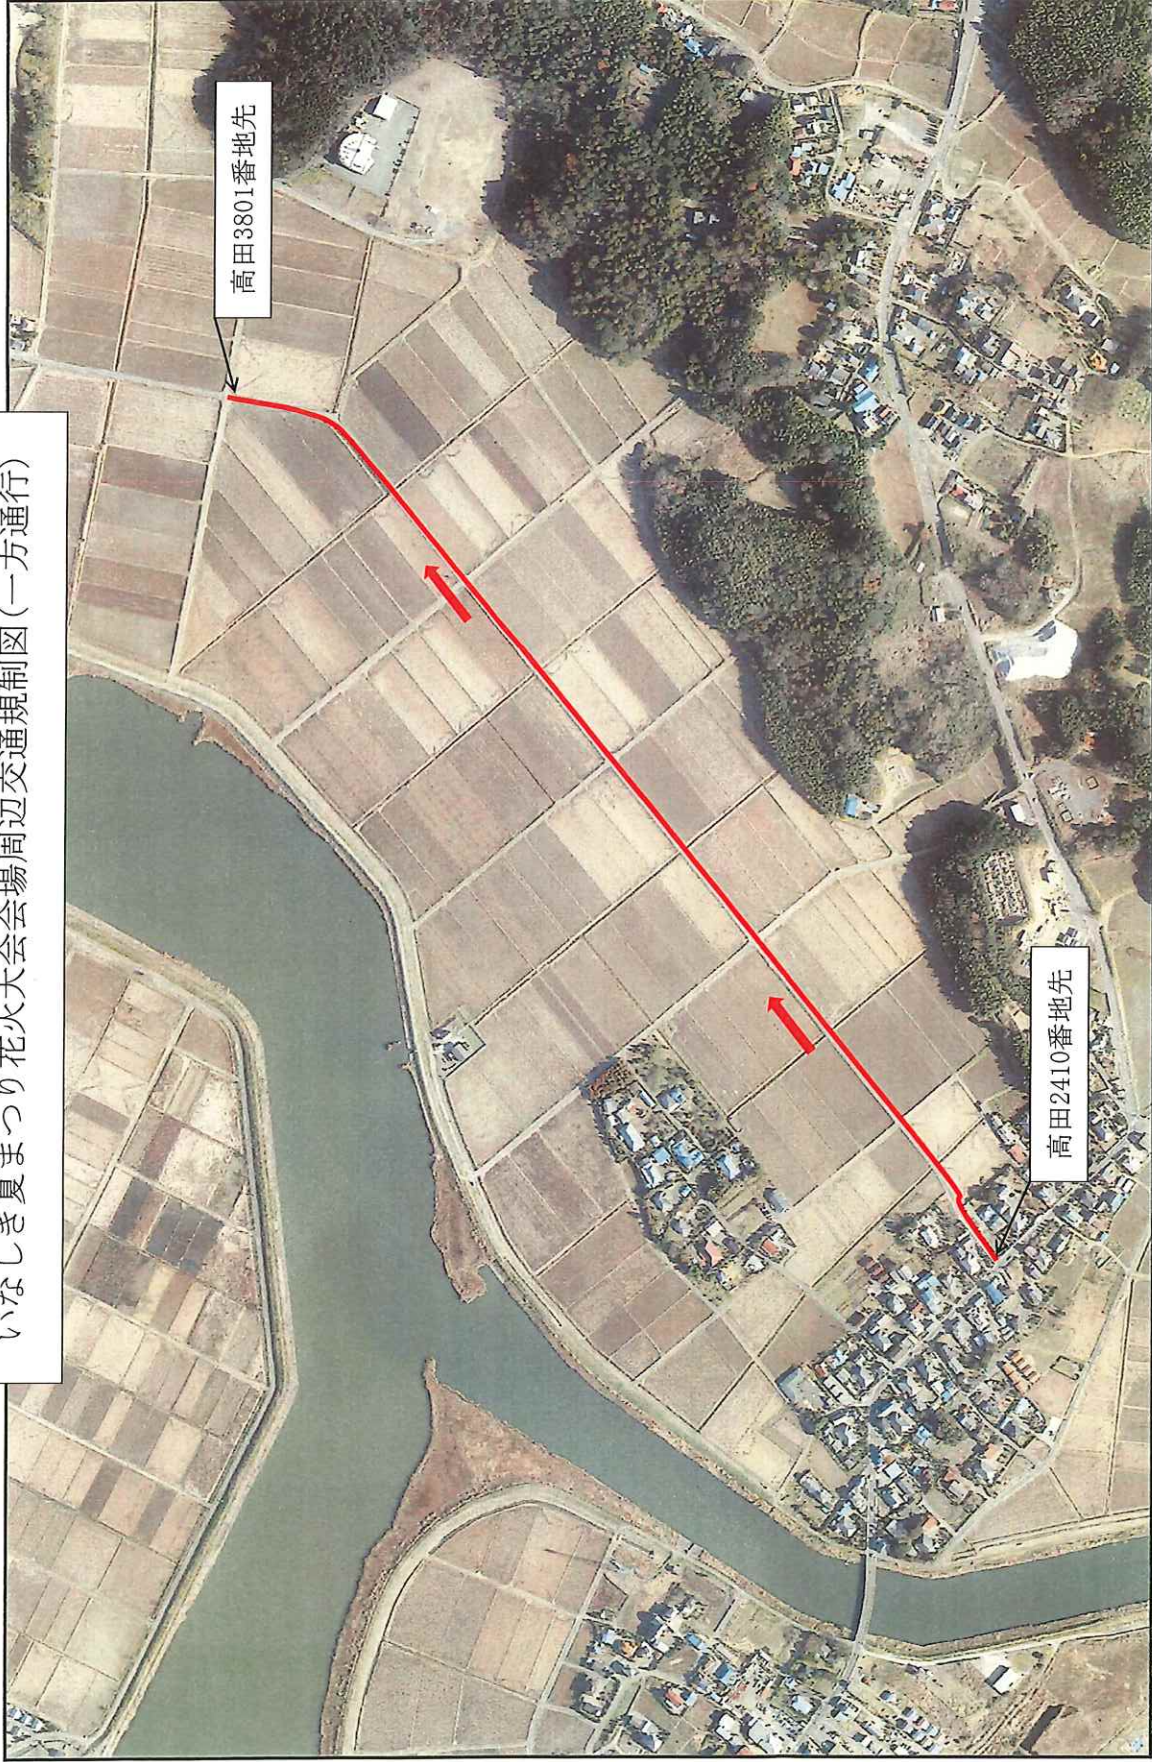

## いなしき夏まつり花火大会時の交通規制について

稲敷市観光協会  
いなしき夏まつり実行委員会

いなしき夏まつり花火大会を8月20日（土）江戸崎総合運動公園にて開催いたします。花火大会当日は、たいへん多くの方々が来場するため、会場周辺の混雑が予想されます。

つきましては、花火大会終了後の渋滞を緩和するため、江戸崎総合運動公園入口付近の交差点において交通規制を行います。

皆様には大変ご迷惑をおかけいたしますが、ご理解とご協力を頂きますようお願いいたします。

### 記

1. 交通規制期日 令和4年8月20日（土）  
午後8時30分から午後10時  
（荒天の場合は21日（日）に順延）
2. 交通規制区間 裏面地図参照

裏面に地図があります

連絡先 いなしき夏まつり実行委員会  
稲敷市 まちづくり推進課内  
TEL 029-892-2000

いなしき夏まつり花火大会会場周辺交通規制図  
午後8時30分～午後10時(右折、左折禁止)

## いなしき夏まつり花火大会時の交通規制について

稲敷市観光協会  
いなしき夏まつり実行委員会

いなしき夏まつり花火大会を8月20日（土）江戸崎総合運動公園にて開催いたします。花火大会当日は、たいへん多くの方々が来場するため、会場周辺の混雑が予想されます。

つきましては、江戸崎給食センターを臨時駐車場にするため、高田須賀から羽生までの道路の一部（給食センター入口）を、一方通行といたします。

皆様には大変ご迷惑をおかけいたしますが、ご理解とご協力を頂きますようお願いいたします。

### 記

1. 交通規制期日 令和4年8月20日（土）  
午後4時から午後11時  
（荒天の場合は21日（日）に順延）
2. 交通規制区間 裏面地図参照

裏面に地図があります

連絡先 いなしき夏まつり実行委員会  
稲敷市 まちづくり推進課内  
TEL 029-892-2000

いなしき夏まつり花火大会会場周辺交通規制図(一方通行)