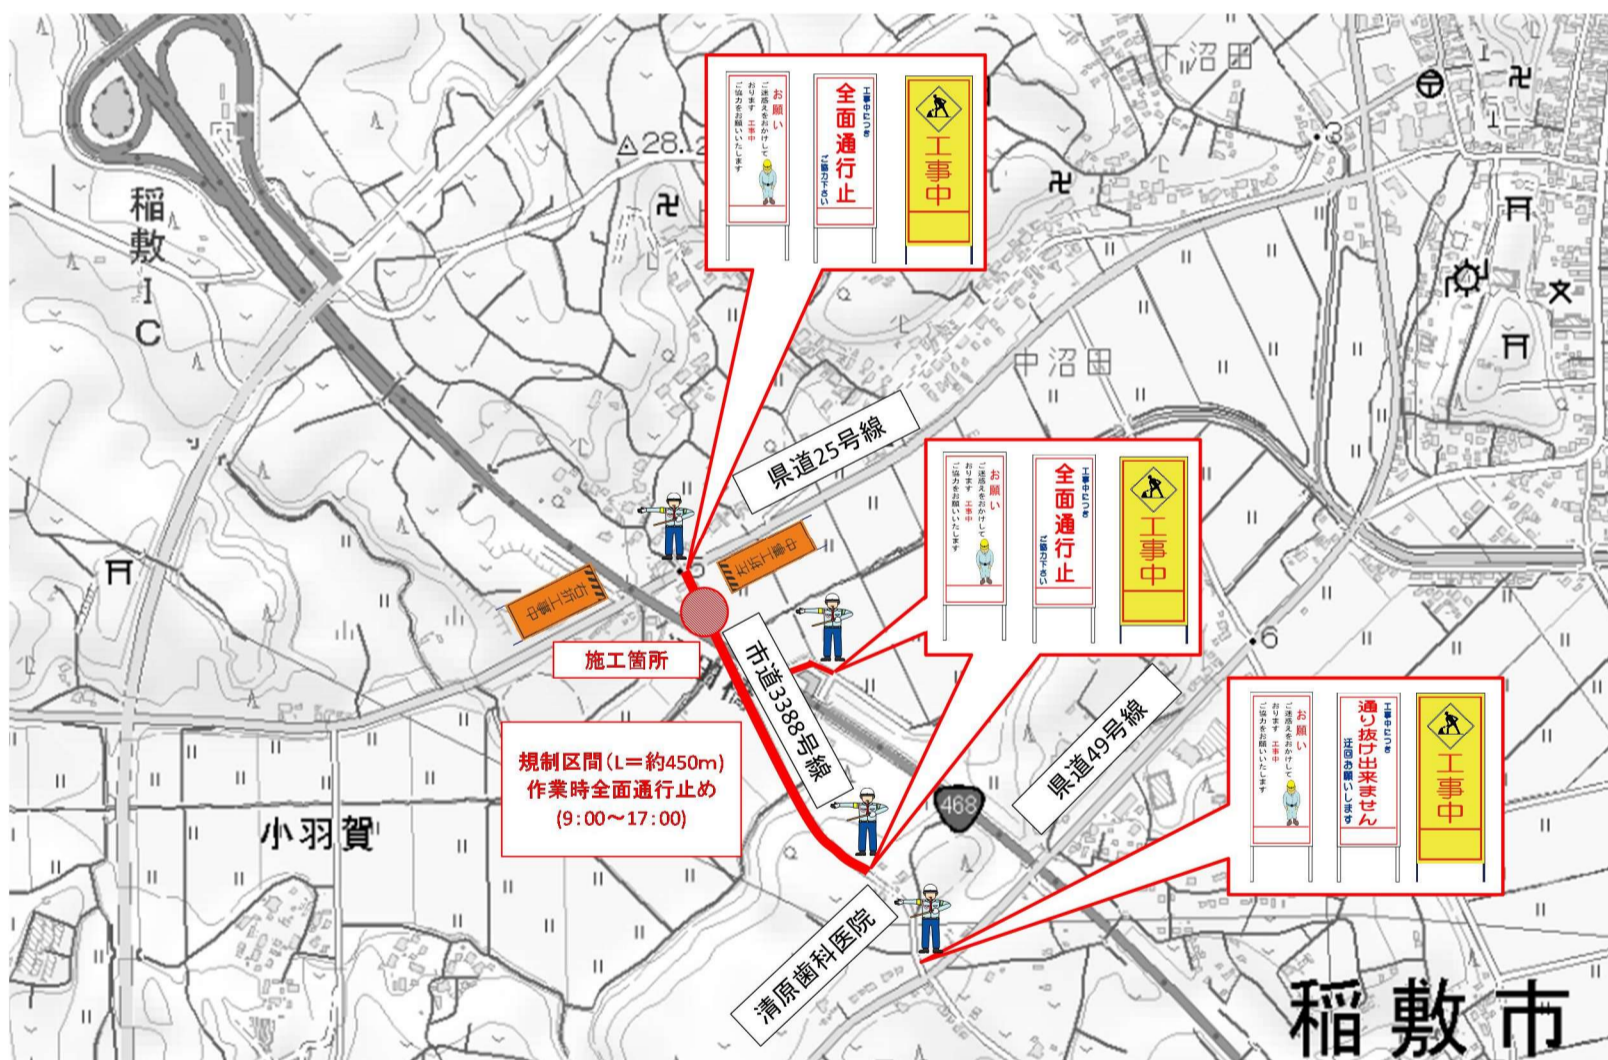

市道(江)3388号線の通行規制につきまして

初秋の候、ますます御健勝のこととお慶び申し上げます。平素は格別のご高配を賜り、厚く御礼申し上げます。

さて、この度、圏央道4車線化工事により、市道(江)3388号線の通行規制を下記のとおり実施致します。

工事中は迂回をお願いしたく、ご迷惑をお掛け致しますが、何卒ご理解ご協力を賜りますようお願い申し上げます。

期 間： 令和4年10月6日(木)～10月11日(火)
※10月6日予定(雨天中止時の延期考慮)
規 制： 全面通行止め 9:00～17:00
理 由： 舗装修繕工事のため

保安施設配置図 (9:00～17:00 全面通行止め)

なお、お気づきの点がございましたら、下記までご連絡下さい。

工 事 名： 首都圏中央連絡自動車道 稲敷地区整備工事
発注者名： 東日本高速株式会社 関東支社 つくば工事事務所
TEL:029-836-7755 (代表)
施工者名： 株式会社 ナカミチ
現場事務所 TEL:0298-93-5160
現場代理人 坂上(さかうえ):080-8124-2996