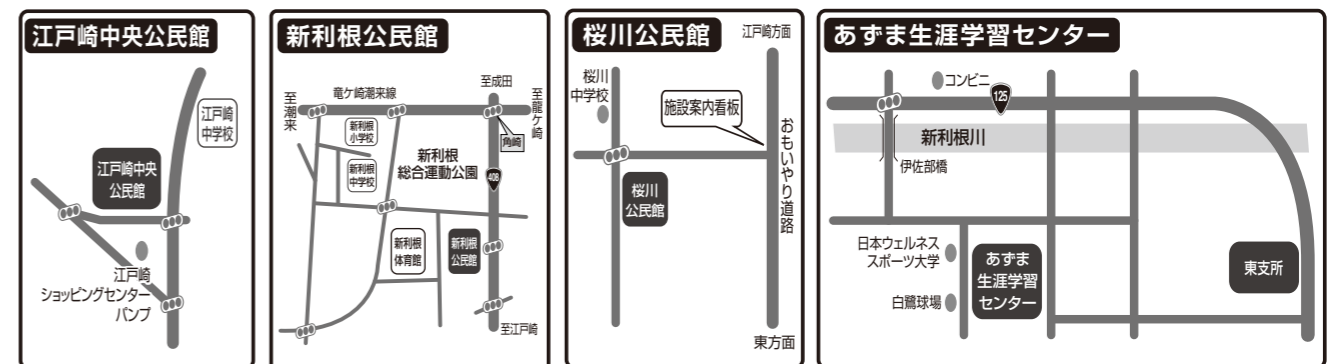

文化祭

11月3日(木)~11月6日(日)

展示会場のご案内

主催：稲敷市文化祭実行委員会・稲敷市

《稲敷市教育委員会生涯学習課》

江戸崎中央公民館・新利根公民館・桜川公民館・あずま生涯学習センター

江戸崎中央公民館まつり

◆江戸崎地区展示発表◆ 11月3日(木)～6日(日) 9:00～17:00 6日15:00まで