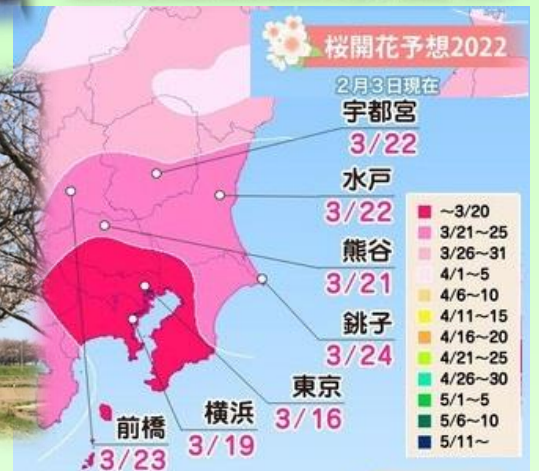

あずま生涯学習センターだより NO. 10
令和 4年2月25日発行

あずまこみゅにてい2月号

東地区の桜の名所紹介

阿波崎城址(阿波崎)

熊野神社(町田)

横利根閘門

新利根川桜堤

ウェザーニュース

春はそこまで来ています。東地区にも桜の名所がたくさんあります。今回は、その一部をご紹介します。皆さんでお出かけになりませんか。コロナ禍の中、家に閉じこもってしまいがちです。マスク着用、こまめな消毒、大声防止、人との距離十分空けるなど感染対策をしっかりと行い、出かけませんか。

令和3年度講座(ふいかえい)

公民館講座

前期

【クラフトバンド】

5/20~7/26 全6回
講師: 栗山美佐子先生
受講者: 13名