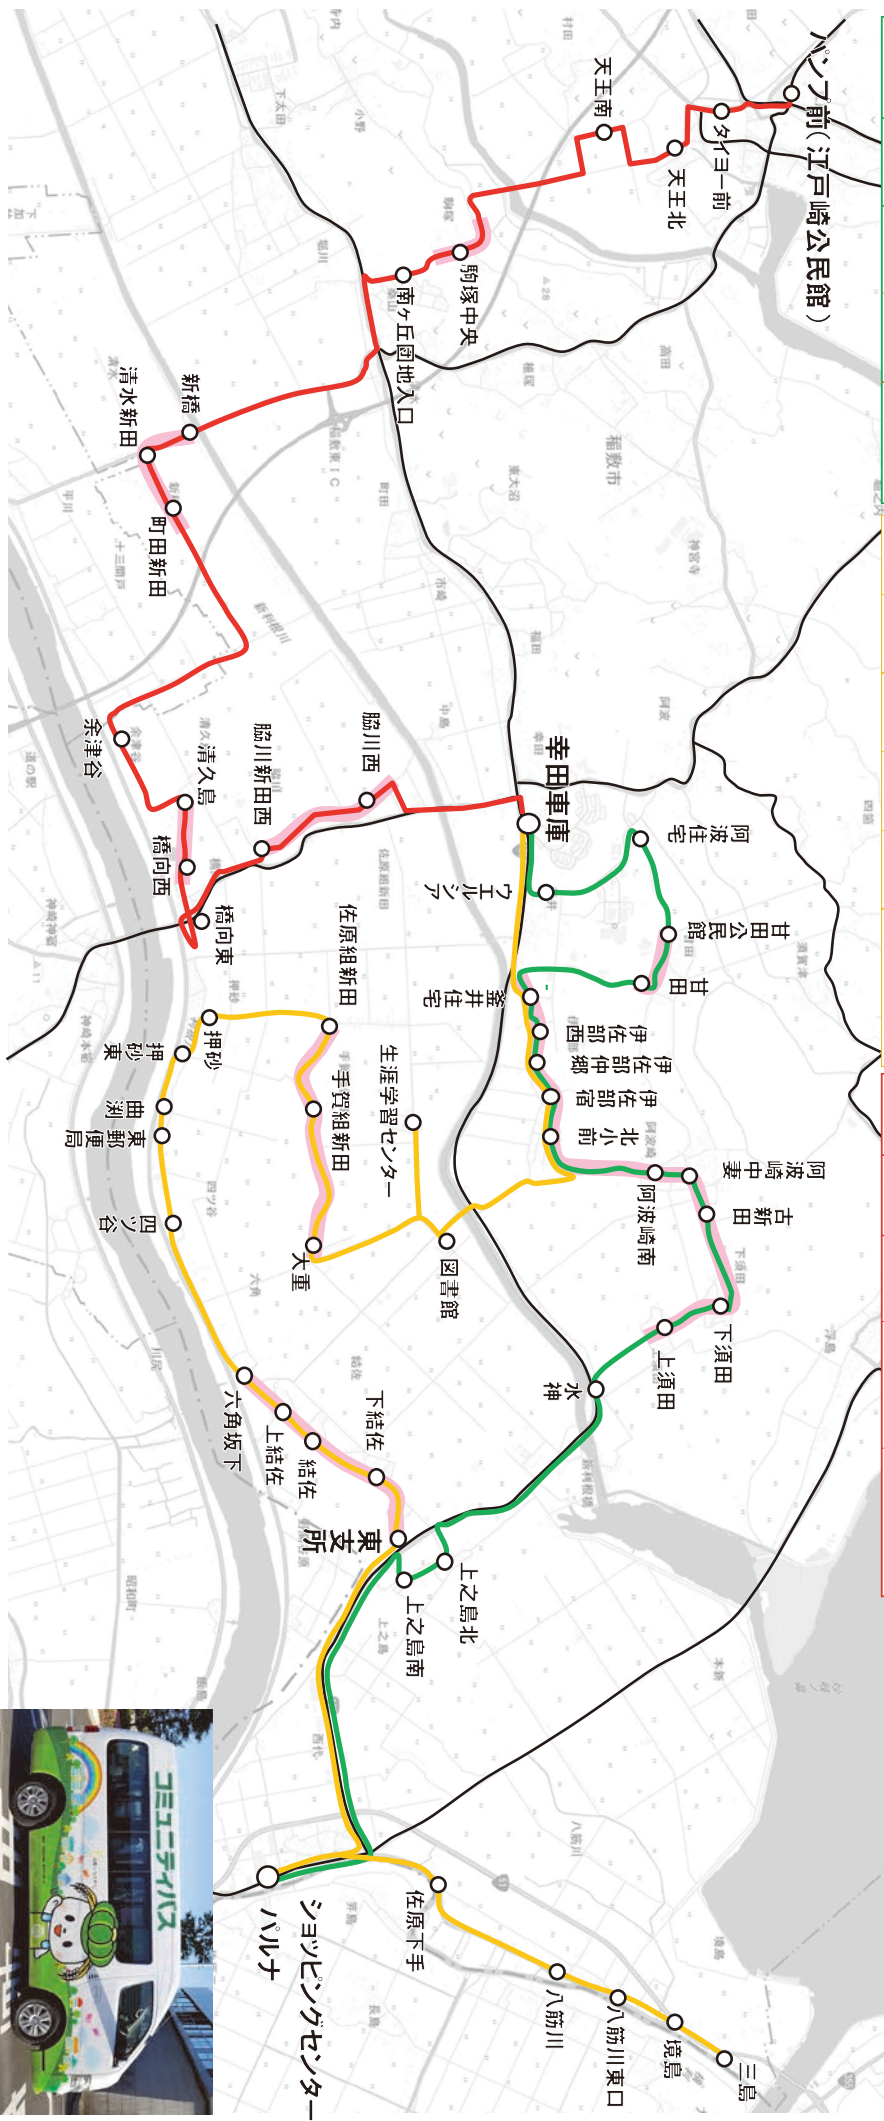

# あずまコミュニティバス新ルート R5.4.3運行開始

月・木ルート					
幸田車庫	ウエルシア				
200	～上須田				
200	水神 ～上之島南				
300	200	200	東支所		
400	300	200	200	200	パルナ

火・金ルート					
幸田車庫	釜井住宅				
200	～四ツ谷				
200	六角坂下 ～下結佐				
300	200	200	東支所		
400	300	200	200	200	パルナ
400	300	300	300	200	佐原下手 ～三島

水ルート					
幸田車庫	脇川西				
200	～新橋				
200	南ヶ丘団地入口 ～駒塚中央				
300	300	200	天王南 ～タイヨー前		
400	300	300	200	200	パンゾ前

月・木ルート (月・木曜運行、祝日運休)	火・金ルート (火・金曜運行、祝日運休)	水ルート (水曜運行、祝日運休)	自由降車区間	(運転手に降りたい場所を教えてください)	他の路線バス
----------------------	----------------------	------------------	--------	----------------------	--------

### 注意事項

- バス停が片側のみ設置されている場合があります。
- 進行方向側の安全な場所でお待ちください。
- バスが近づいたら手を挙げて合図をお願いします。
- 乗車は前払いです。乗車時に行先を告げて、運賃を支払ってください。
- 道路状況などにより時刻より遅れることがありますのでご了承ください。
- 祝日、お盆(8/13~15)、年末年始(12/29~1/3)は、全便運休いたします。