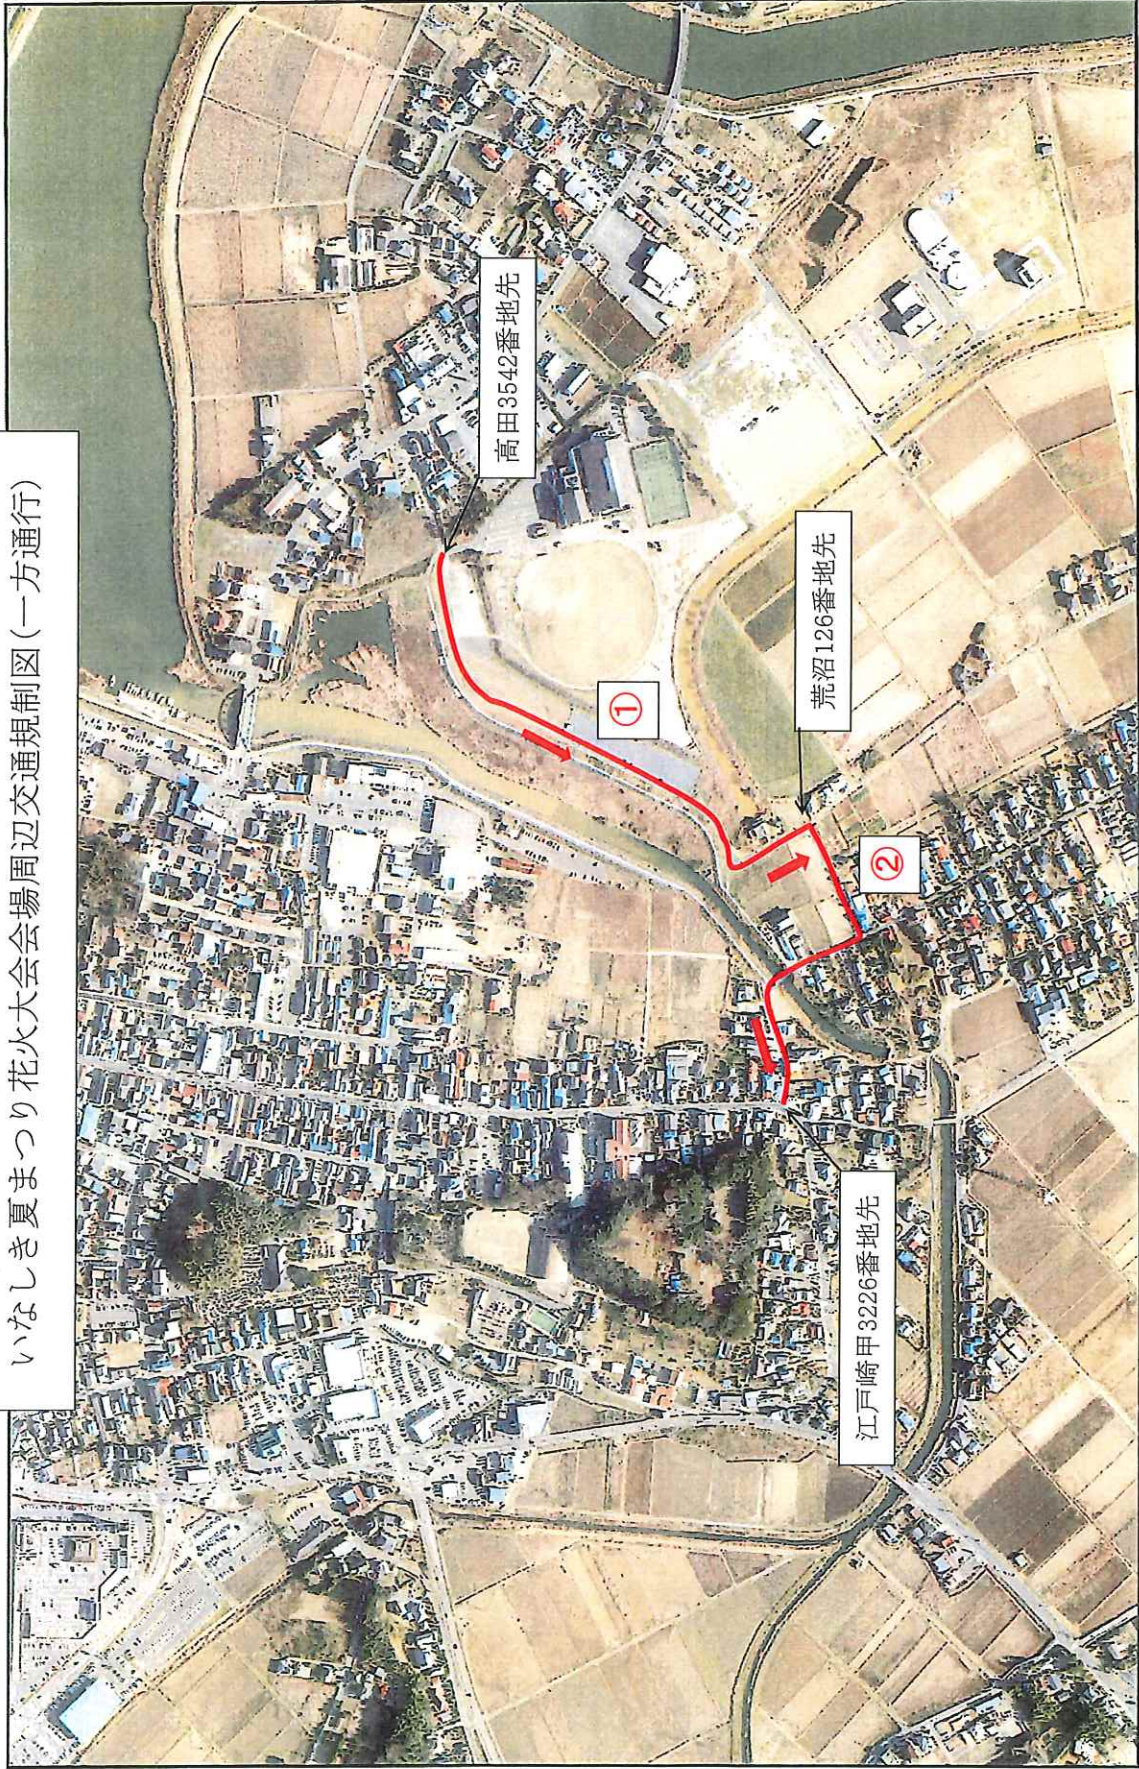

いなしき夏まつり花火大会会場周辺交通規制図(一方通行)

この図面は位置的なものを示すものであり権利関係には使用できません

1:4000  
0 25 50 75 100 (m)

101 江戸崎 4375付近

稲敷市農政課