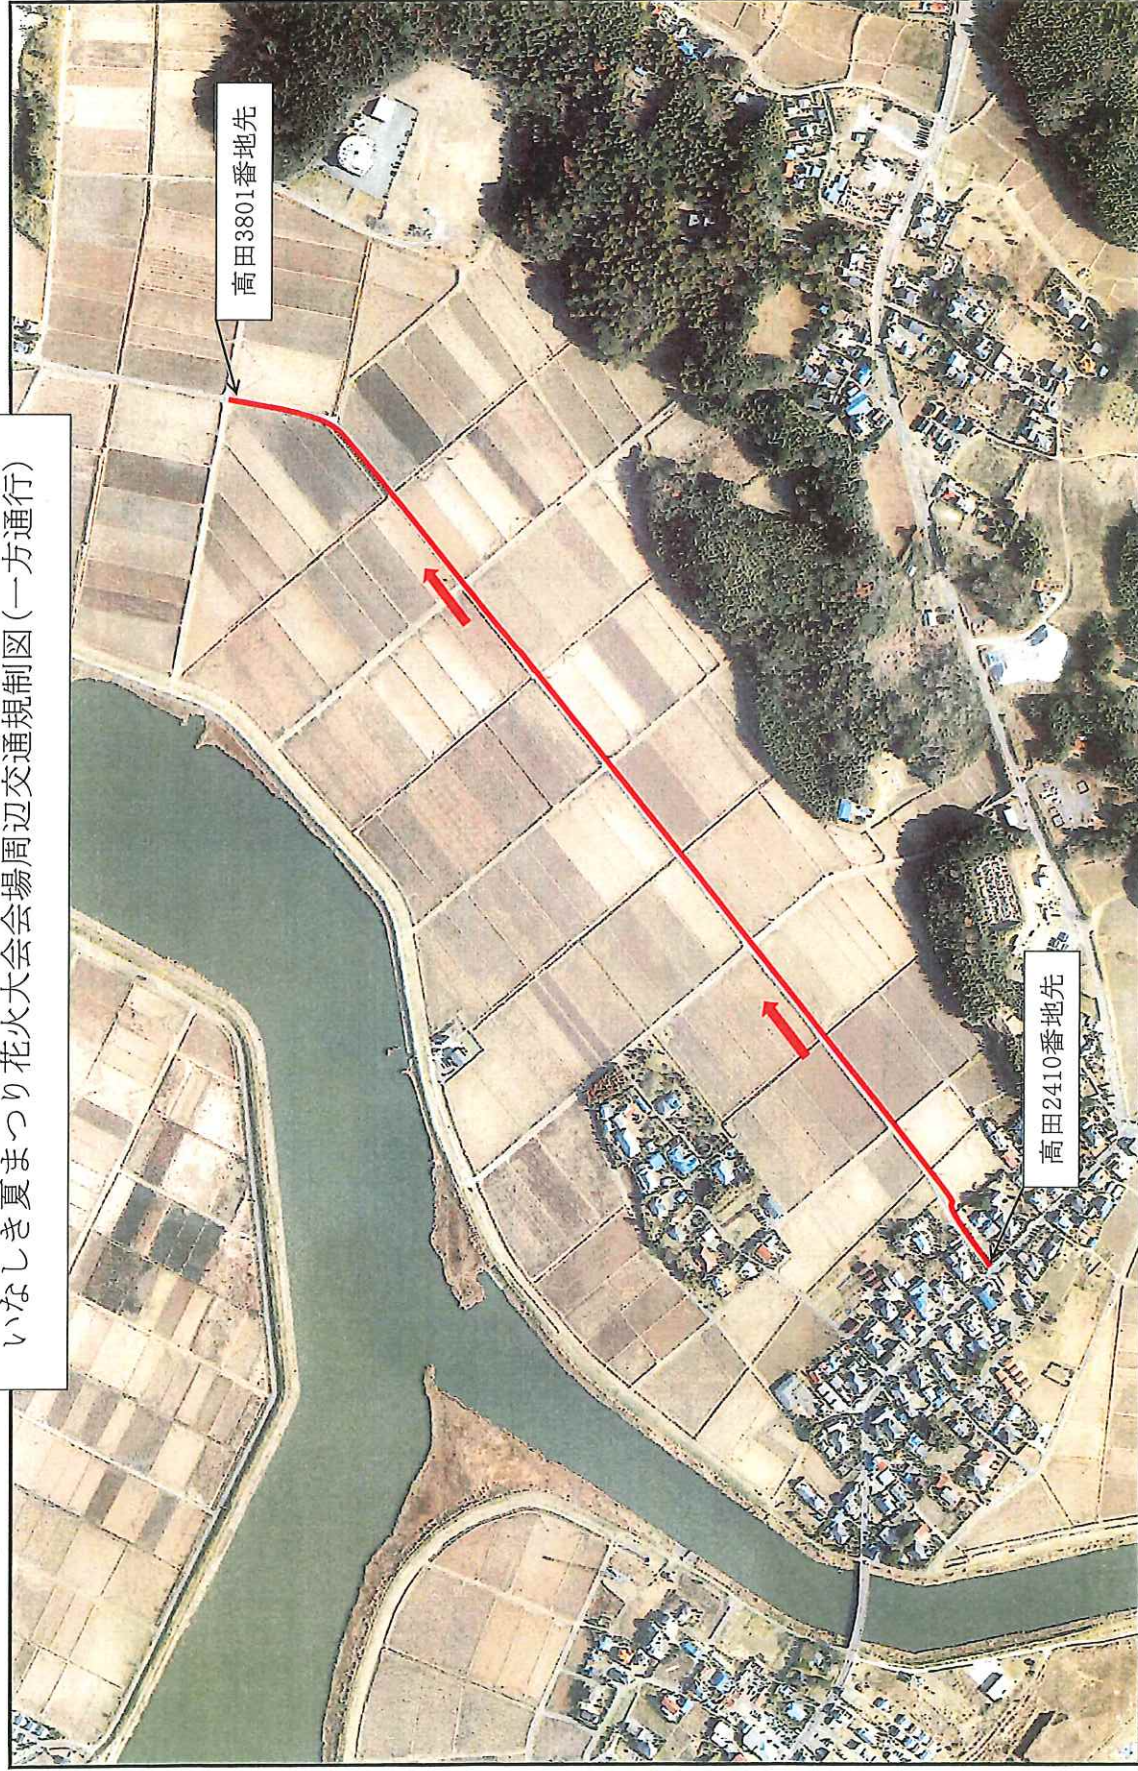

いなしき夏まつり花火大会会場周辺交通規制図(一方通行)

福敷市農政課

118 高田 3899付近

1:4000

0 25 50 75 100 (m)

この図面は位置的なものを示すものであり権利関係には使用できません