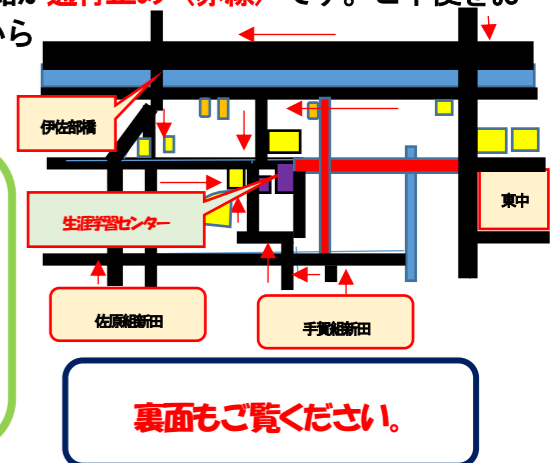

ペリ

あずまこみゆにてい 10月号

【9月・10月の講座の様子です！】

介護生活は嫌だ！！「フレイル予防は今」(終了/全5回)

講師:古山 節子 先生 井上 陸士 先生

好評につき後期も開催決定です！

受講生募集中！！

開催日 11月17日、12月8日、1月19日、
2月9日、3月16日

全5回木曜日

開催時間 13:00~15:00(無料)

ひざ痛や腰痛 外反母趾の痛みを軽減しませんか！(1回目/全6回)

～整骨院の先生が伝える解決法～

講師:坂本 鋭(さとし) 先生

歩き方を教わったり、先生へ質問したり、60分では足りないくらいの内容でした。

～初心者の方でもできる～ 手編み 講座(1回目/全6回)

講師:黒田 俊江 先生

先生も受講生も熱が入りました。先生は熱血指導中です！みなさん、宿題がんばってください！！

令和4年 あずま生涯学習センターまつり 開催決定！！

11/3(木)~11/6(日)

茶道体験・文化協会の方々や児童・生徒たちの作品展示、芸能発表や音楽の集い、手作り味噌の味噌田楽の販売などを予定しております。

詳細は、配布済みの「あずまこみゆにてい号外」をご覧ください。

ご希望の方はあずま生涯学習センター窓口にて配布しております。

※ 新型コロナウイルスの感染状況により中止になる場合がございます。

あずま生涯学習センターまつり
11月3日(木・祝)~6日(日)
あずま生涯学習センターにて
※新型コロナウイルスの感染状況にご協力ください。

あずま生涯学習センター

- 11月3日(木・祝) 9:00~ (研修室) 古田茶道教室「茶道のいろは」(お茶席や茶道に関する写真や、道具の展示)
- 11月5日(土) 10:00~ (多目的ホール) 舞島流 東太極拳倶楽部 サークルPili Aloha
- 11月6日(日) 13:00~ (多目的ホール) アヤ&マーラブア・ブルーエコー・華の会 稲敷ハーモニカメイト・江戸崎タウンコーラス オカリナ バンペン金・新利根中学校吹奏楽部

友情の家

- 11月5日(土)~6日(日) 9:00~ (売り切れ次第終了) 手作り味噌の味噌田楽 100円
- 11月6日(日) 9:00~11:30 ハートピアいなしき大直売会 大好評！牛乳パックアイス 700円~ いなのすけクッキー 100円 など

東農業者トレーニングセンター

- 展示発表 11月3日(木・祝)~6日(日) 9:00~17:00 6日は15:00まで あずま書道愛好会・稲敷陶芸クラブ 火曜陶芸・土曜陶芸教室・いなしきの郷 いなほ消防署桜東分署(ポスター作品展示) みのり幼稚園・ゆたか幼稚園 あずま北小学校・あずま東小学校・あずま西小学校 東中学校
- 11月5日(土)~6日(日) 9:00~17:00 6日は15:00まで 愛刀会(刀の展示)
- 11月5日(土)~6日(日) 10:00~15:00 「A S O B I B A」(あそびば) ベーゴマ、ヨーヨー、竹とんぼ、竹けん玉、ゴム鉄砲 など ※希望者には作り方を教えます(無料) (事務局までお声をおかけください。)

この号、令和5年3月まで 通行止めとなっております。

お問い合わせ先 〒200-0749 稲敷市佐原新田 1595
あずま生涯学習センター ☎ 0299-79-0053
(月・祝日休館) ☎ 0299-79-1793
所長 古沢 繁
担当 黒野 友和

令和5年3月まで 東中学校からあずま生涯学習センターまでの道路が通行止め(赤線)です。ご不便をおかけします。伊佐部橋、新利根川沿い、手賀組新田、佐原組新田からお越しください。

クイズコーナー！！
味噌田楽にしても美味しいこんにやくですが、こんにやくに含まれる黒いツブツブの正体は何でしょう？？

- ① 土
  - ②こんにやくの皮
  - ③ 海藻
2. 味噌田楽、食べに来てね！