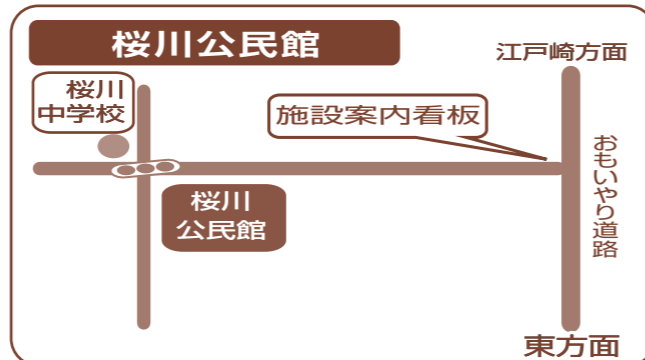

## 展示会場のご案内

- **江戸崎中央公民館**  
稲敷市江戸崎甲2148番地2  
tel.029-892-4110

- **桜川公民館**  
稲敷市須賀津208番地  
tel.029-892-2000 (内線4103)

- **新利根公民館**  
稲敷市伊佐津3239番地1  
tel.029-892-2000 (内線3101)

- **あずま生涯学習センター**  
稲敷市佐原組新田1596番地  
tel.0299-79-0053

### 感染症対策について

感染予防を心がけ、体調を整えるようにしましょう。  
ご来場の皆様のご理解、ご協力をよろしくお願いいたします。

手・指の消毒または  
手洗いをお願いします。

定期的な換気・消毒

発熱・体調不良の方は  
ご見学をご遠慮ください。

主催：稲敷市文化祭実行委員会・稲敷市

《稲敷市教育委員会生涯学習課》

江戸崎中央公民館・新利根公民館・桜川公民館・あずま生涯学習センター