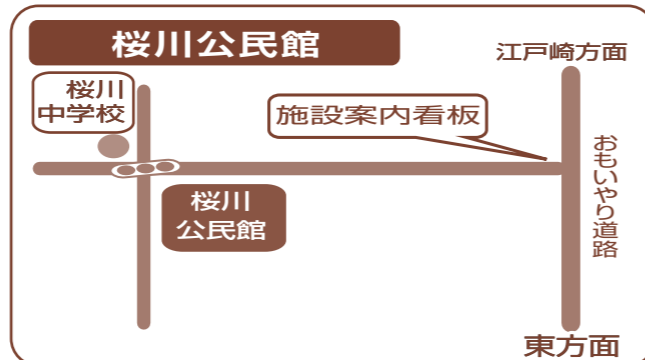

展示会場のご案内

- **江戸崎中央公民館**
稲敷市江戸崎甲2148番地2
tel.029-892-4110

- **桜川公民館**
稲敷市須賀津208番地
tel.029-892-2000 (内線4103)

- **新利根公民館**
稲敷市伊佐津3239番地1
tel.029-892-2000 (内線3101)

- **あずま生涯学習センター**
稲敷市佐原組新田1596番地
tel.0299-79-0053

ご来場ありがとうございます

感染症対策について

感染予防を心がけ、体調を整えるようにしましょう。
ご来場の皆様のご理解、ご協力をよろしくお願いいたします。

手・指の消毒または
手洗いをお願いします。

定期的な換気・消毒

発熱・体調不良の方は
ご見学をご遠慮ください。

主催：稲敷市文化祭実行委員会・稲敷市

《稲敷市教育委員会生涯学習課》