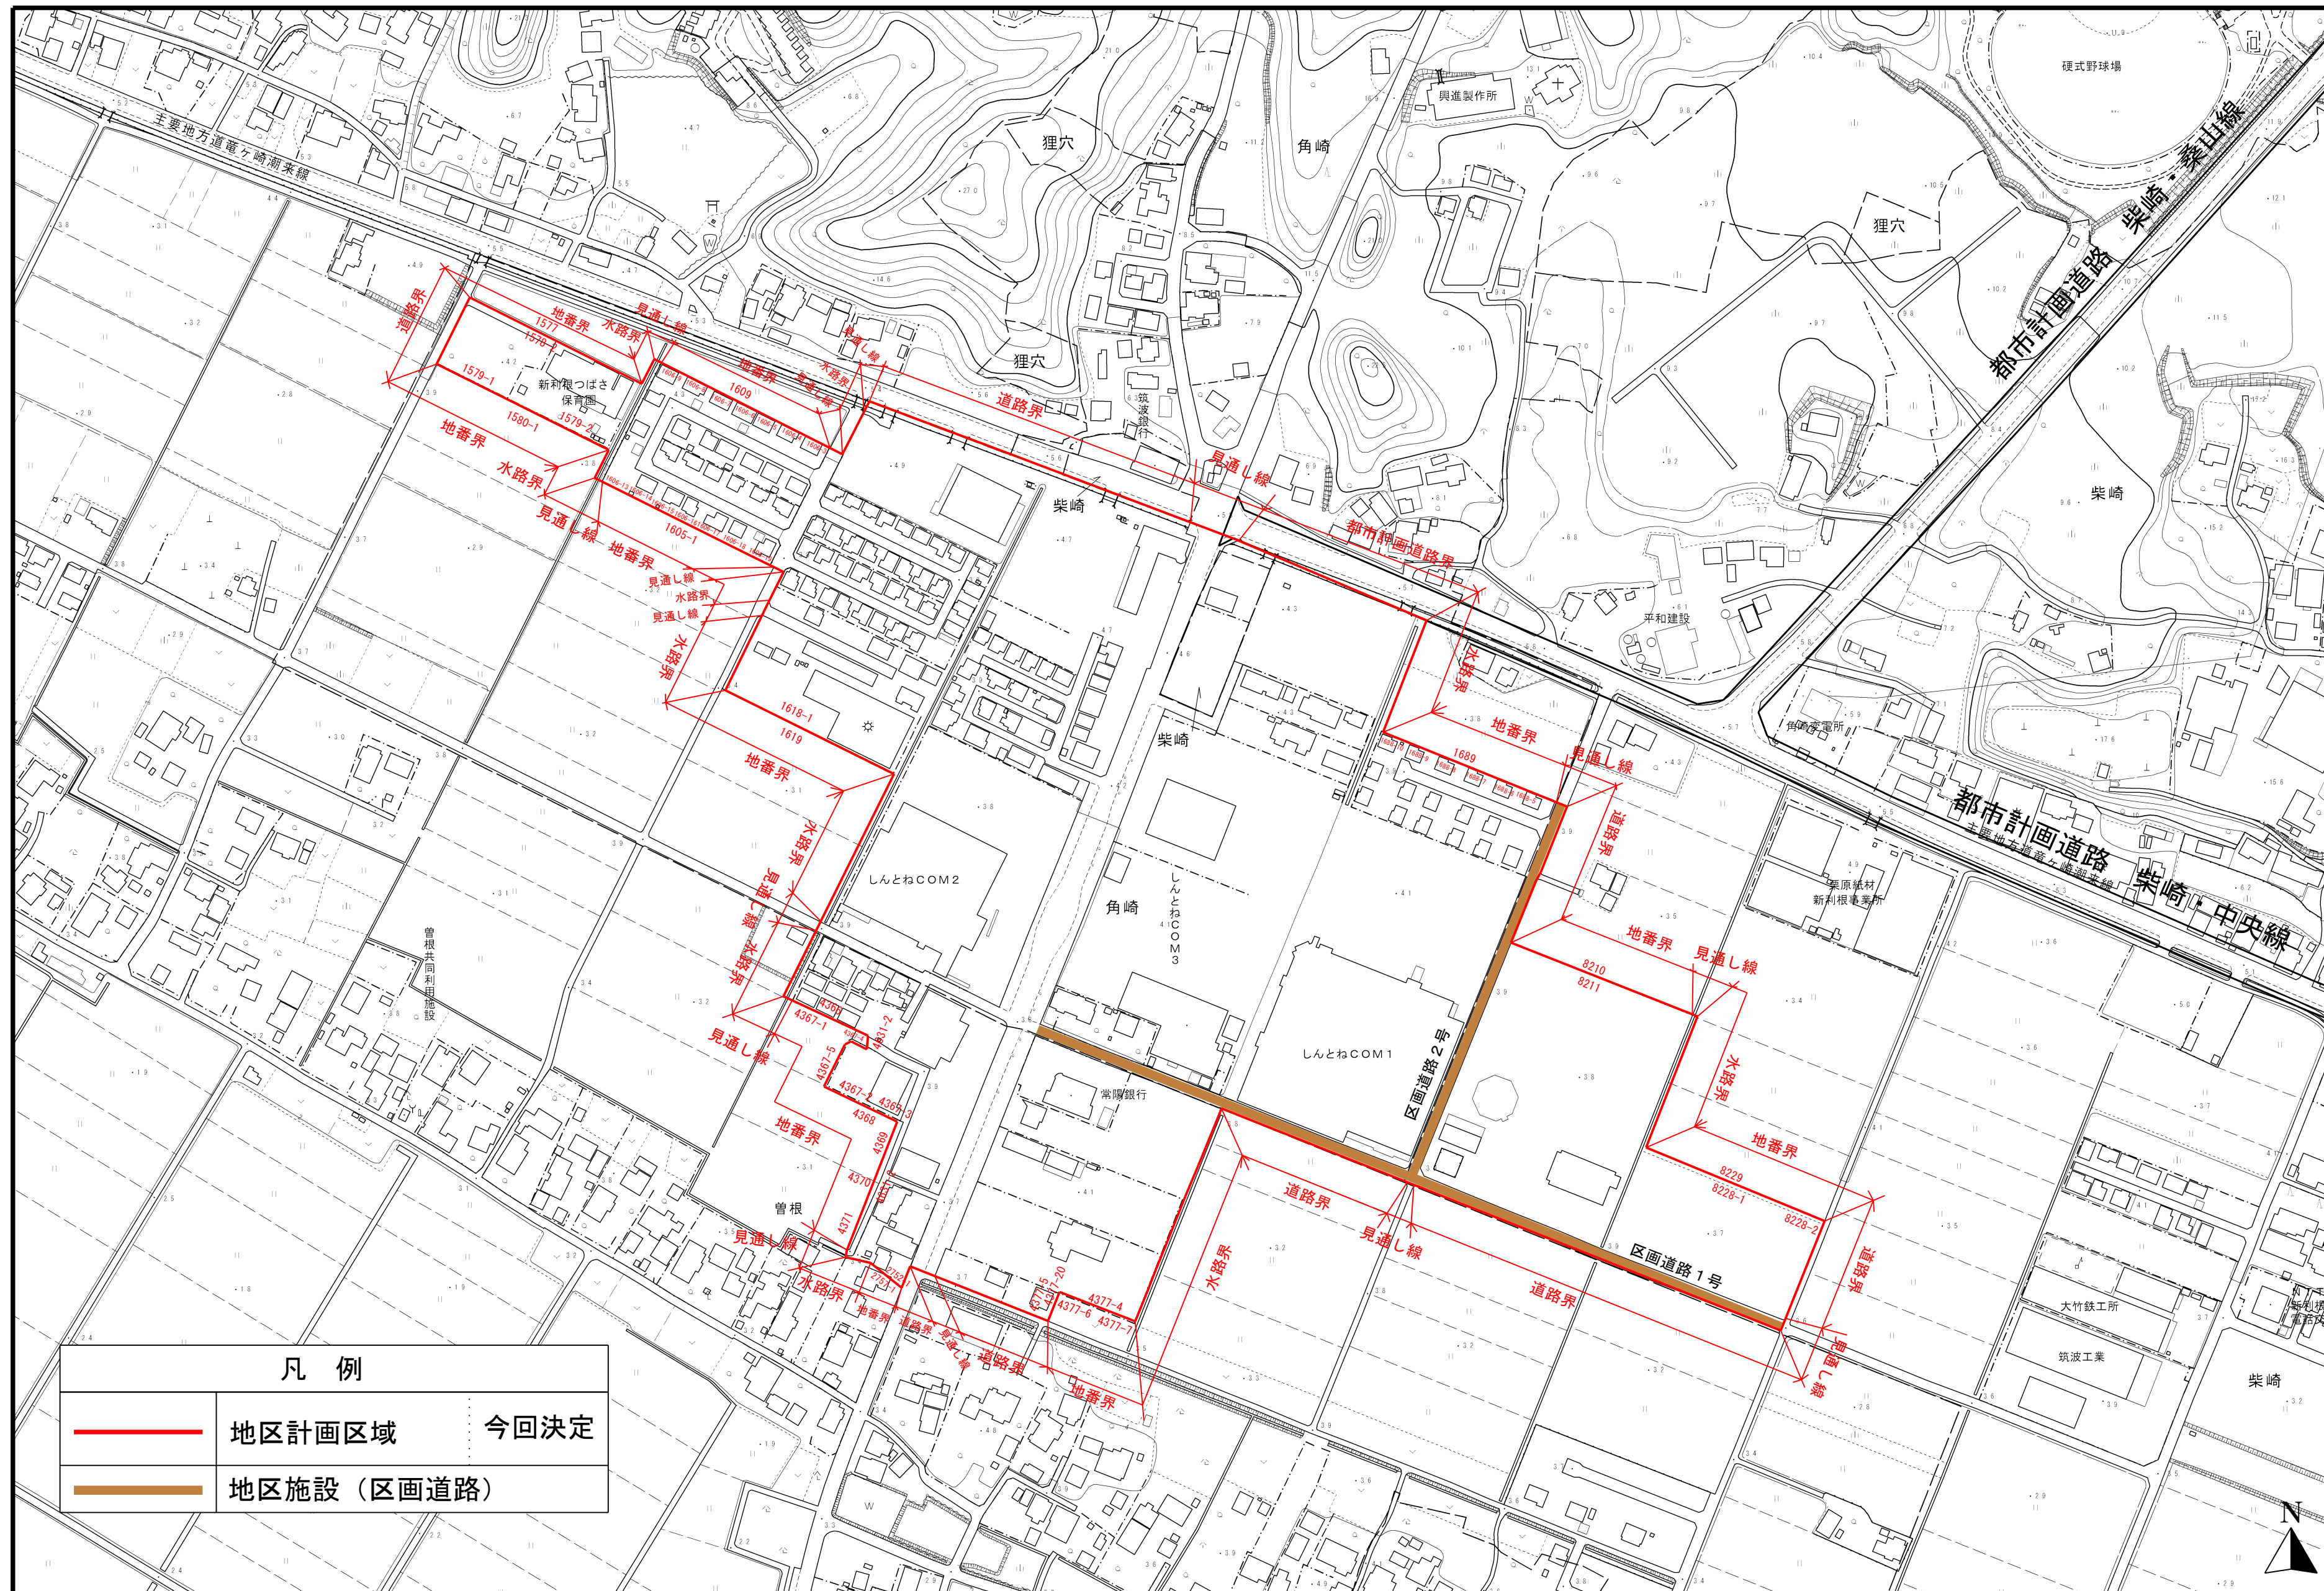

稲敷東部台都市計画 角崎地区地区計画 計画図

凡 例	
	地区計画区域 今回決定
	地区施設 (区画道路)