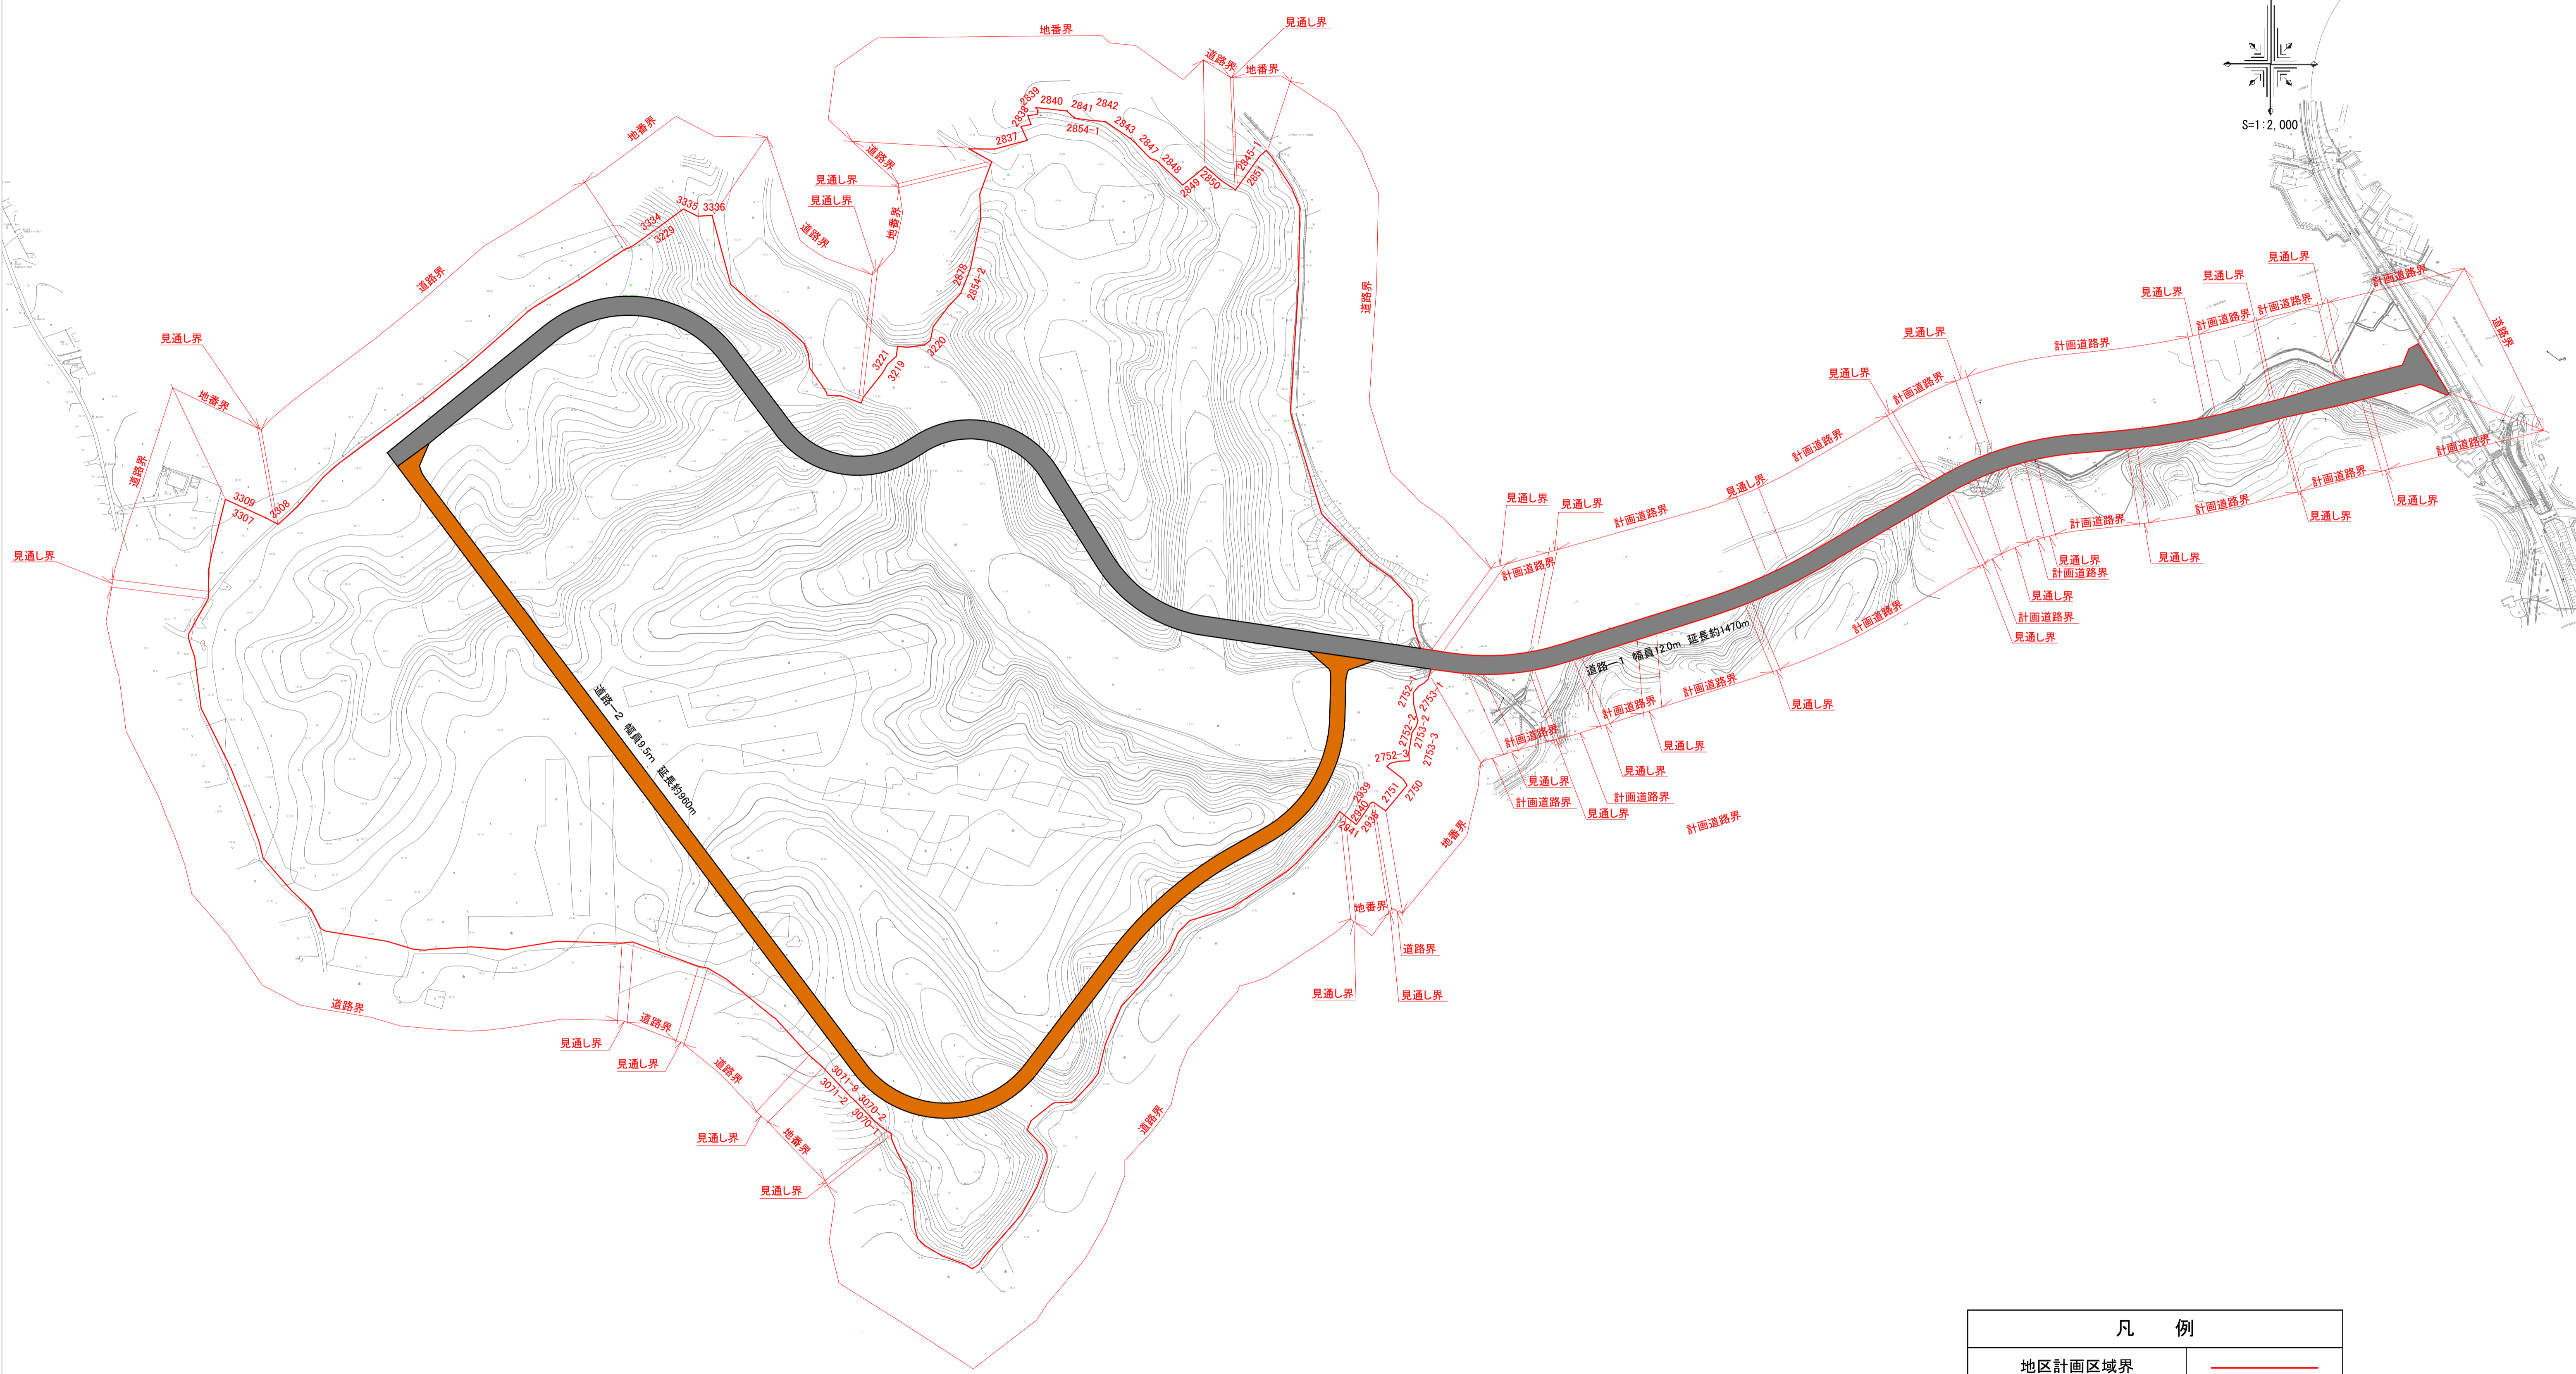

# 稲敷工業団地地区 地区計画計画図

凡 例	
地区計画区域界	—
地区施設 道路-1(幅員12.0m)	■
地区施設 道路-2(幅員9.5m)	■