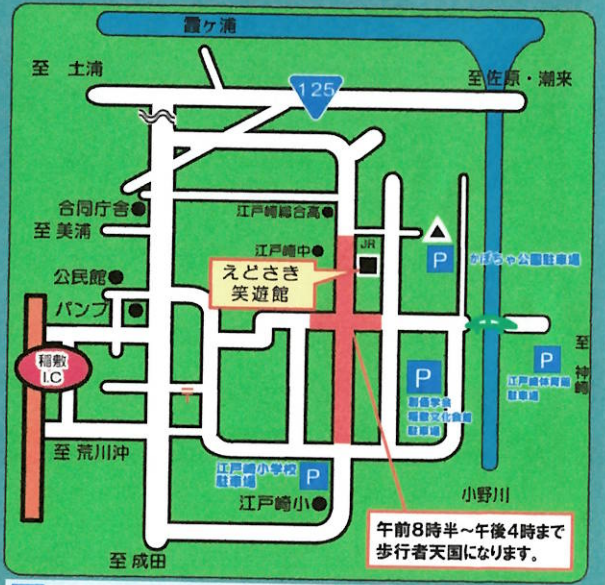

VWヴィンテージカーショー・グッズ販売・キッチンカー
イラストの展示即売会・ストリートライブなど盛りだくさん!

稲敷物産展

稲敷マルシェ
稲敷市観光協会

毎回大好評の「稲敷物産展」

戸張町駐車場にて開催します。

昭和のくるま大集合

番外編

at 江戸崎商店街

午前8時半~午後4時まで歩行者天国になります。

- P 駐車場のご案内**
- ①かぼちゃ公園 (江戸崎リバーサイドパーク駐車場)
 - ②江戸崎小学校駐車場
 - ③創価学会稲敷文化会館駐車場
 - ④江戸崎体育館駐車場

- ◆主催 えどさき街創り協同組合
- ◆共催 江戸崎町商業協同組合