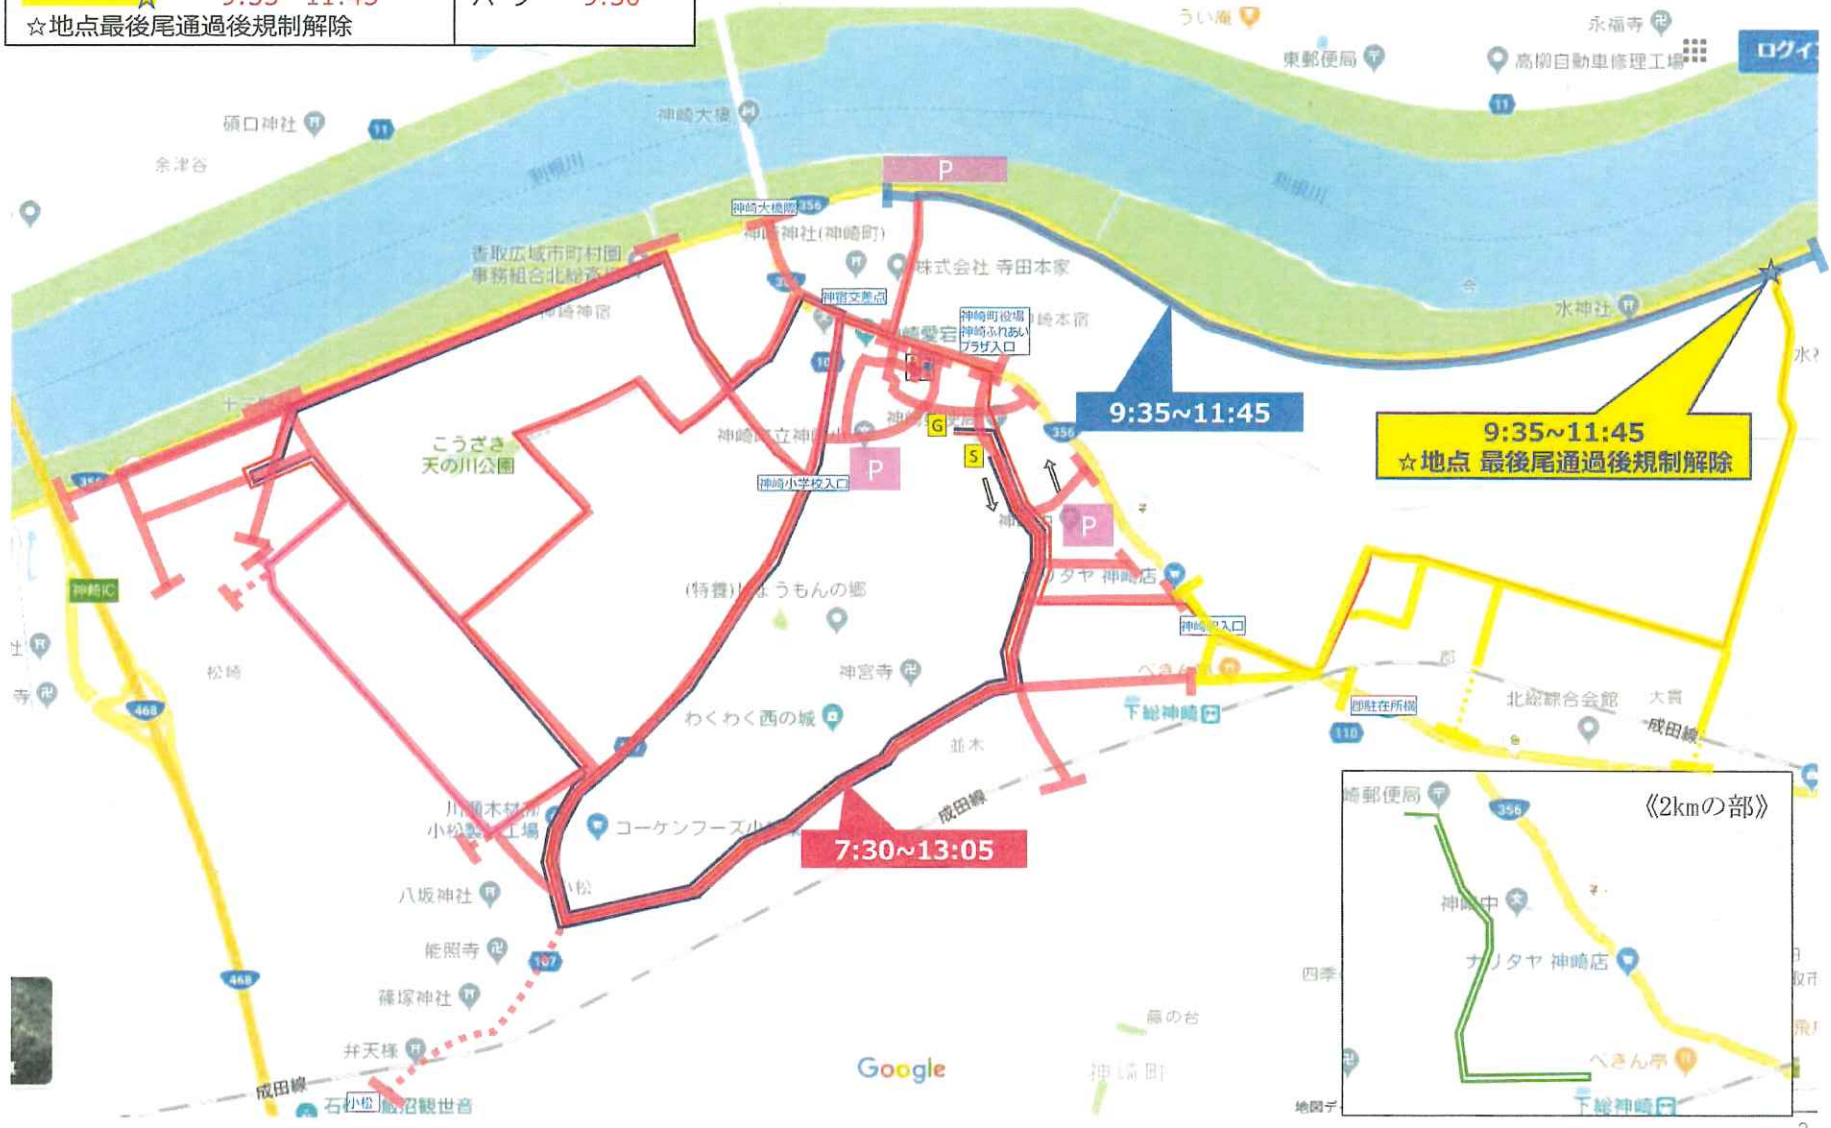

桜東バス 新利根神崎線

神崎発酵マラソンに伴う交通規制による
バス運休のお知らせ

令和6年5月19日（日）7時30分～13時5分
の間、別紙マラソンコース区間の交通規制を行いますので、
一部運休となります。

記

規制日時	令和6年5月19日(日) 7時30分～13時5分
該当路線	桜東バス 新利根神崎線 運休時間については別紙参照 ※下総神崎駅 17時40分発のみ運行

稲敷市産業振興課 公共交通担当

029-892-2000

会場 **神崎ふれあいプラザ** (千葉県香取郡神崎町)

種目 **ハーフ/10km/2km**

ゲストランナー
猫ひろしさん

●申込期間● **2024年**
(土) **2月3日** ~ (水) **3月20日**

※大会ホームページよりお申し込みください。

この大会の
お勧め
ポイント!

1. 歴史と自然が溶け合う神崎の街並みを走る!
2. コースはアップダウンが少なく、記録が狙いやすい!
3. ハーフから2kmまで、みんなが走れる種目設定!
4. 味噌や甘酒など、美味しい発酵食品を味わえる!
5. 参加者には、大会オリジナルTシャツを贈呈!

コース図

— ハーフ
— 10km
— 2km

大会公式
ホームページ

<https://kozaki-marathon.jp/>

- 主催: 神崎発酵マラソン大会実行委員会
- 主管: 神崎町教育委員会
- お問い合わせ先: TEL.0478-72-1601

交通規制図

規制時間

- 7:30~13:05
- 9:35~11:45
- ☆ 9:35~11:45

☆地点最後尾通過後規制解除

スタート時間

- 2km 8:00
- 10km 8:20
- ハーフ 9:50

9:35~11:45
☆地点 最後尾通過後規制解除

7:30~13:05

9:35~11:45