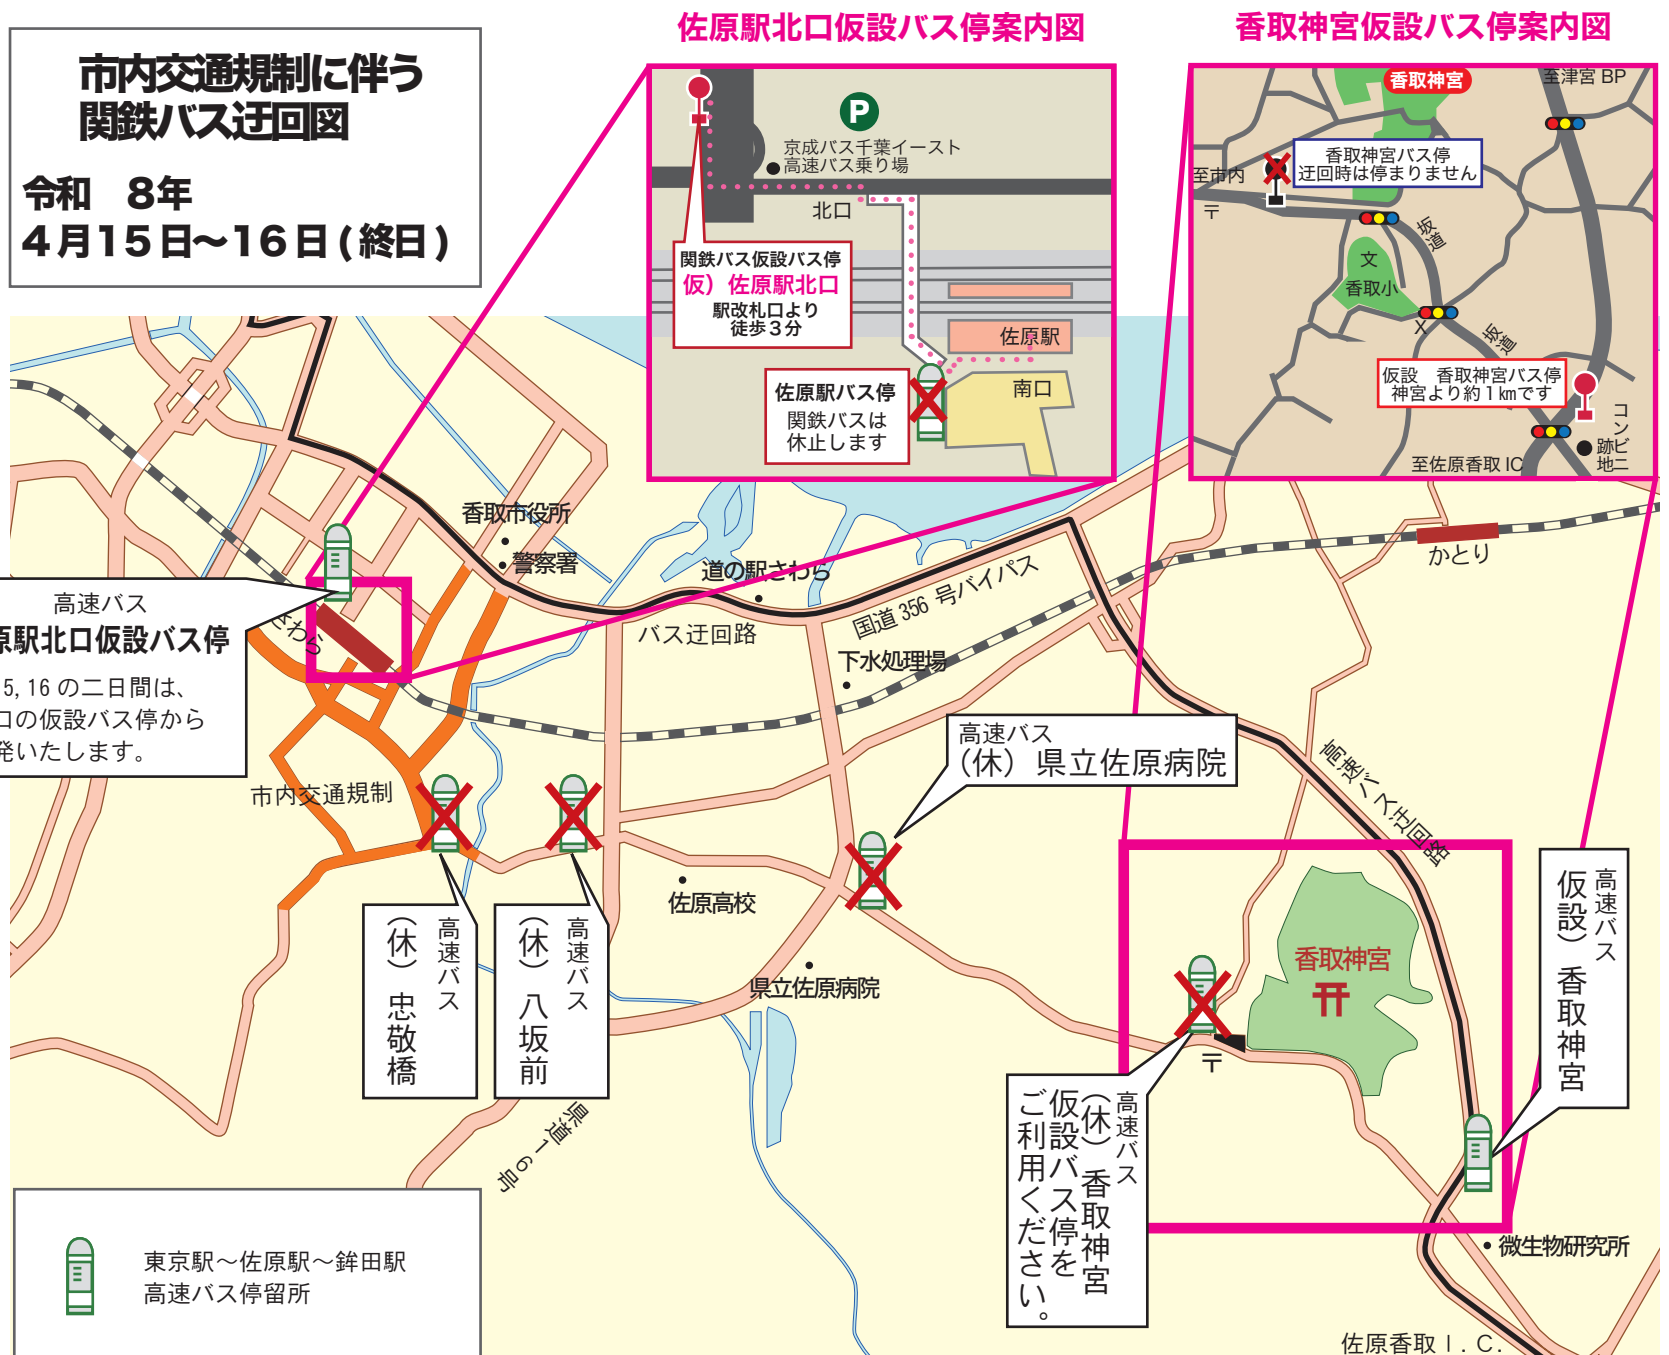

迂回のお知らせ

高速バス東京銚田線 東京駅行 / 銚田駅行

令和8年 4月

15(水)16(木)

祭礼中は佐原市内 を迂回します。

毎度関鉄グループバスをご利用くださいますと誠にありがとうございます。

さて、**4月15日(水)・16日(木)**の二日間、「香取神宮式年神幸祭」が香取市内で開催されるため、佐原旧市街および香取神宮周辺において交通規制が実施されます。これに伴い高速バス**東京銚田線**を**一部迂回運行**いたします。迂回に伴いまして、下記の通り停留所を休止し仮設停留所を設置致します。

お客様にはご迷惑をおかけしますが、何卒ご了承くださいませようお願い申し上げます。

上記に関するお問い合わせ

関東鉄道株式会社 銚田車庫営業所 TEL 0291-33-3181