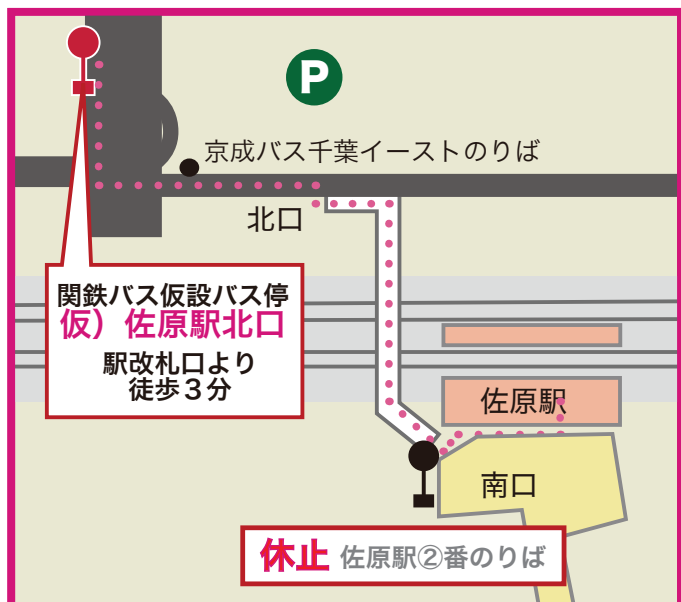

令和8年4月

香取神宮式年神幸祭に伴い

15(水)日
16(木)日

東京銚田線高速バスを

特別ダイヤ運行ならびに
市内迂回運行 いたします

高速バス 東京銚田線

4月15日・16日 運行時刻表

上り：東京駅方面			
	1便	2便	3便
銚田駅	4:50	6:50	13:30
佐原駅北口	6:15	8:15	14:55
忠敬橋 八坂前 県立佐原病院 香取神宮	迂回運行 します	迂回運行 します	迂回運行 します
仮) 香取神宮	6:26	8:26	15:06
東京駅日本橋口	8:00	10:00	16:40

下り：香取神宮・銚田方面			
	101便	102便	103便
東京駅八重洲南口	9:50	15:50	18:50
仮) 香取神宮	11:01	17:01	20:01
香取神宮 県立佐原病院 八坂前 忠敬橋	迂回運行 します	迂回運行 します	迂回運行 します
佐原駅北口	11:10	17:10	20:10
銚田駅	12:40	18:40	21:40

4月15、16日は佐原駅北口と<仮設>香取神宮バス停発着に変更し、市内を迂回します。

佐原駅北口仮設バス停案内図

香取神宮仮設バス停案内図

上記の通り増便いたしますのでぜひご利用ください。