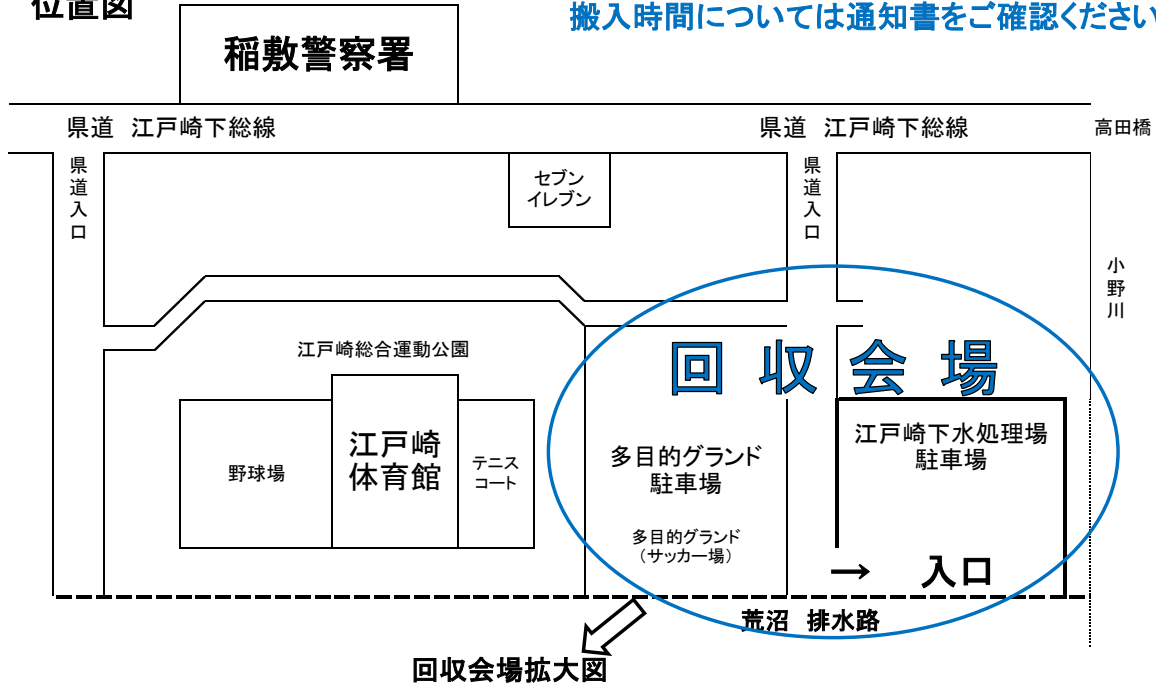

令和8年11月14日(土)産廃品目回収会場 江戸崎総合運動公園多目的グラウンド付近

※搬入時は「登録証」及び「搬入料金」をお持ちください。江戸崎下水処理場駐車場で受付となります。

位置図

搬入時間については通知書をご確認ください。

回収会場拡大図