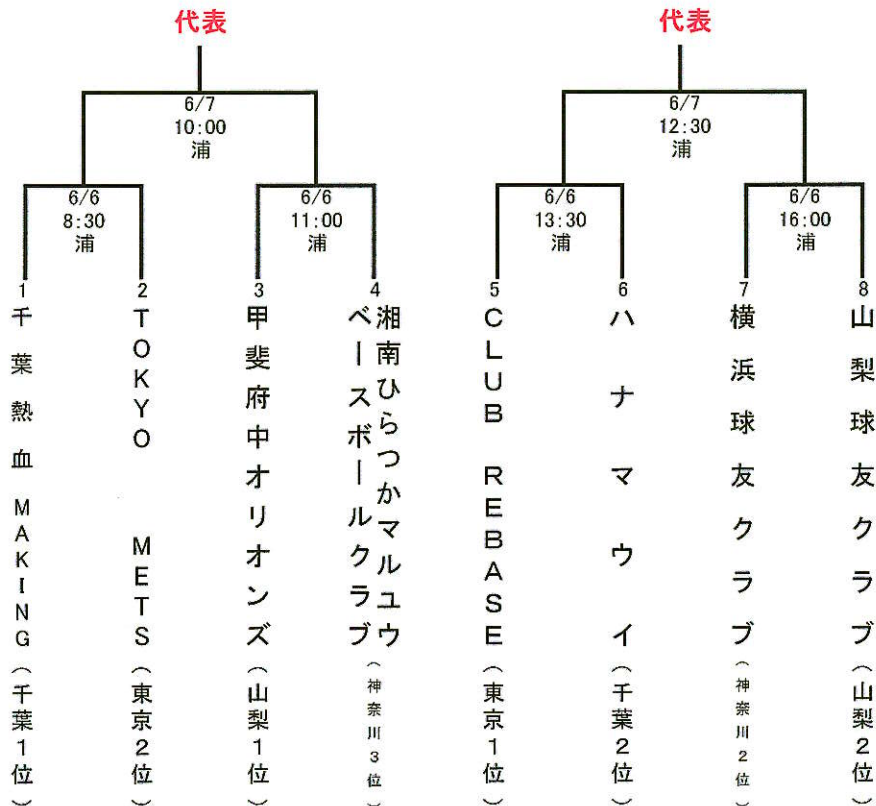

# 第50回全日本クラブ選手権大会・関東予選

【日程】 2026年6月6日(土)・7日(日)/雨天順延 予備日:6月13日(土)・14日(日)エイジェックさくら球場

【会場】 ・千葉:浦安市運動公園野球場(浦) ※入場無料  
 ・ジェットブラックフラワーズスタジアム(足) ・エイジェックさくら球場(エ)  
 (足利市総合運動場硬式野球場) (栃木市大平運動公園硬式野球場)

【試合時間】 4試合 ①8:30 ②11:00 ③13:30 ④16:00 ベンチは若番が1塁側  
 2試合 ①10:00 ②12:30

●代表チームについて 50回記念大会、開催地の二枠は全国大会の開催地の栃木・神奈川の1位チームが出場  
 栃木:全足利クラブ 神奈川:全川崎クラブ

〈南地区:千葉会場〉

〈北地区:栃木会場〉