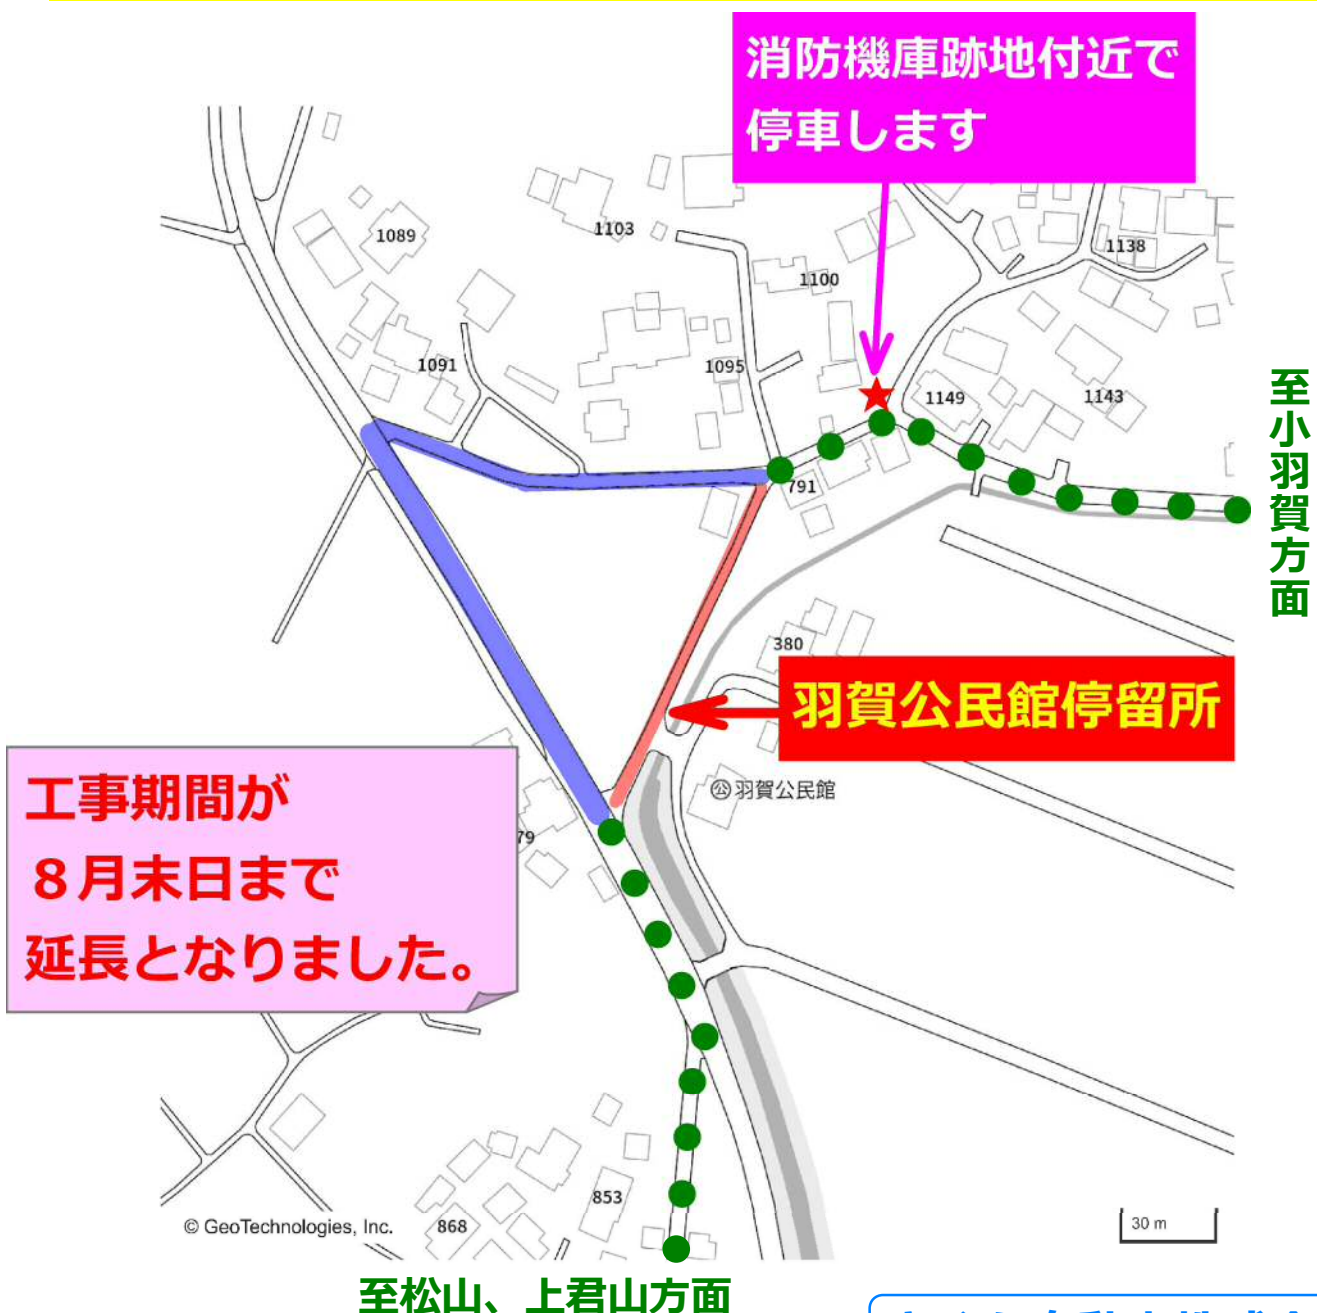

コミュニティバス・上君山ルート

令和4年7月1日(金)～~~7月31日(土)~~のヶ月間の予定で
下記箇所(赤線)が終日全面通行止めになりますので、
当該路線は迂回路(青線)を走行し運行いたします。また、
「羽賀公民館」停留所は下記「消防機庫跡地付近」で乗降
していただきますので、ご了承の程お願い申し上げます。

さくら自動車株式会社

稲敷市産業振興課
稲敷市建設課